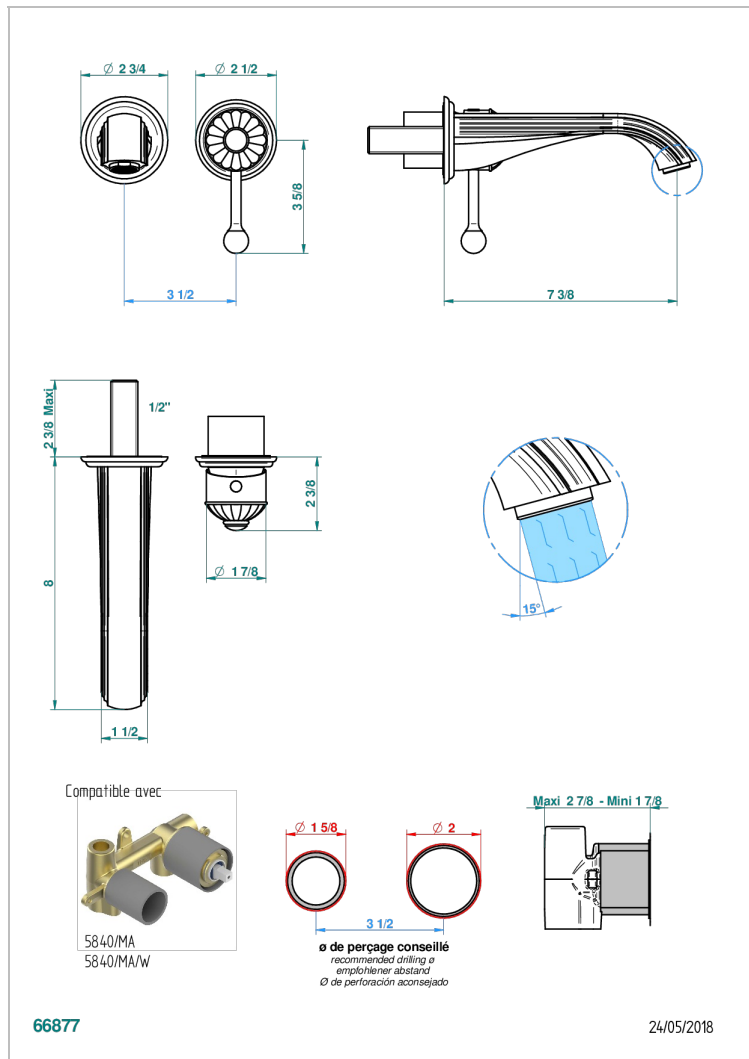

MANDARINE С САТИНИРОВАННЫМ ХРУСТАЛЕМ

U1E-6541B

Trim only for Built-in basin mixer with spout (two x 1/2" inlets and one 1/2" outlet), without waste

ХАРАКТЕРИСТИКИ

- Mandarin с сатинированным хрусталём
- Trim only for Built-in basin mixer with spout (two x 1/2" inlets and one 1/2" outlet), without waste

СВЯЗАННЫЕ ТОВАРНЫЕ ПОЗИЦИИ

- Ref. G00-5840/MA Внутренняя часть для гигиенического душа со смесителем, усил. шлангом и лейкой с клапаном

ДОСТУПНЫЕ ВАРИАНТЫ ПОКРЫТИЙ

Black ceram - D30
Blush PVD - H62
Graphite PVD - H64
Matt Umber PVD - H67
Matt blush PVD - H60
Matt graphite PVD - H65