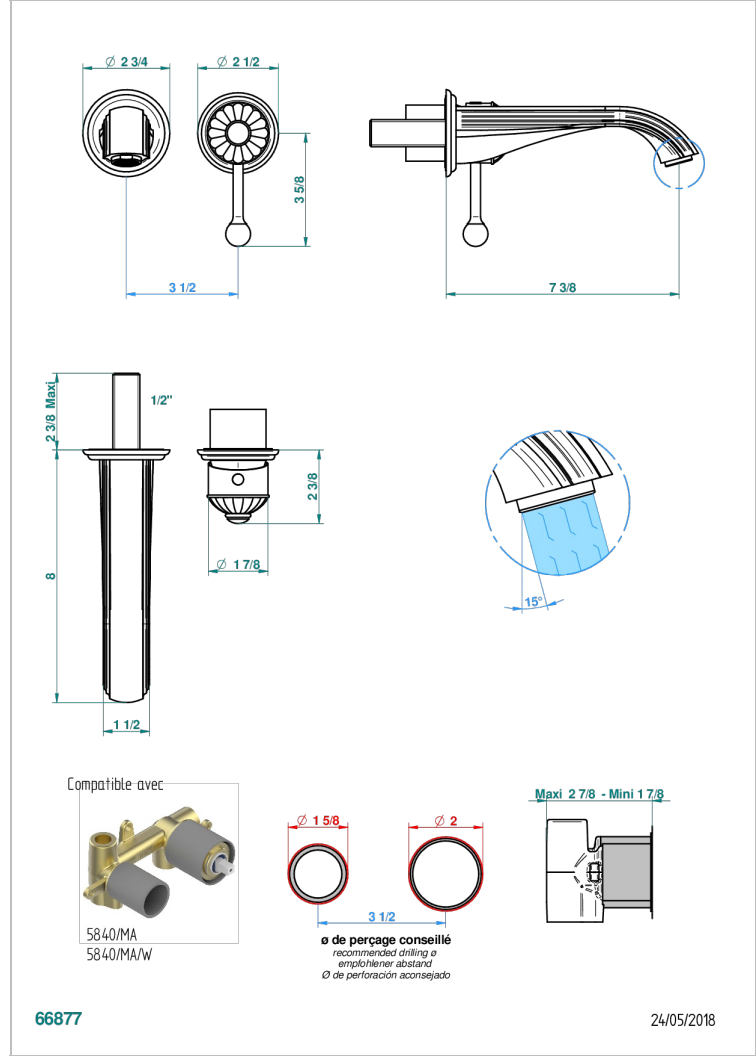

MANDARINE CRISTAL CLAIR SATINE

U1E-6541B

THG[®]
PARIS

Garniture pour mitigeur de lavabo mural, à encastrer (2 arrivées 1/2" et 1 sortie 1/2") avec bec

CARACTÉRISTIQUES

- Mandarine Cristal clair satiné
- Garniture pour mitigeur de lavabo mural, à encastrer (2 arrivées 1/2" et 1 sortie 1/2") avec bec

PRODUITS ASSOCIÉS

- Ref. G00-5840/MA Partie à encastrer pour mitigeur mural à encastrer avec sortie F 1/2

FINITIONS DISPONIBLES

Bronze clair - D01
Chromé - A02
Chromé / doré - G02
Chromé mat - C02
Doré brillant - F01
Doré mat - F07

Nickel brillant - B01
Nickel mat - C01
Noir mat céramique - D30
Or pâle - F30
Or pâle mat - F31
Pvd blush - H62

Pvd blush mat - H60
Pvd couleur bronze brown - F33
Pvd couleur bronze brown - mat - F34
Pvd couleur doré - H52
Pvd couleur doré mat - H53
Pvd couleur laiton - H49