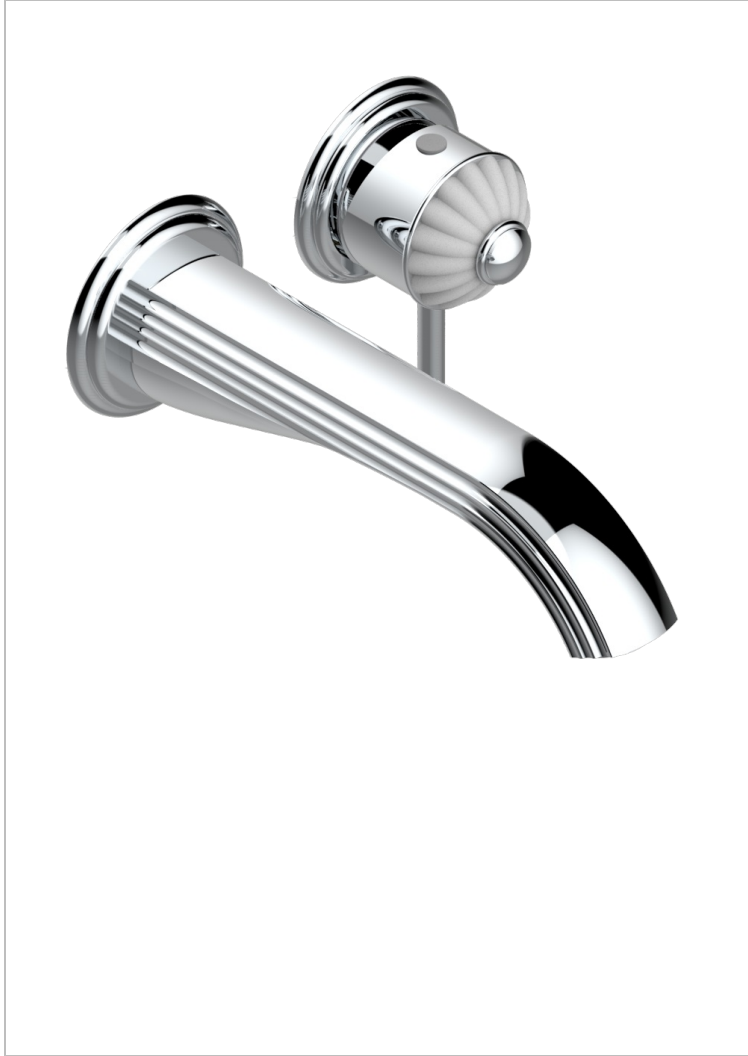

MANDARINE CRISTAL CLAIR SATINE

U1E-6541B

THG[®]
PARIS

Garniture pour mitigeur de lavabo mural, à encastrer (2 arrivées 1/2" et 1 sortie 1/2") avec bec

CARACTÉRISTIQUES

- Mandarine Cristal clair satiné
- Garniture pour mitigeur de lavabo mural, à encastrer (2 arrivées 1/2" et 1 sortie 1/2") avec bec

PRODUITS ASSOCIÉS

- Ref. G00-5840/MA Partie à encastrer pour mitigeur mural à encastrer avec sortie F 1/2

FINITIONS DISPONIBLES

Bronze clair - D01
Chromé - A02
Chromé / doré - G02
Chromé mat - C02
Doré brillant - F01
Doré mat - F07

Nickel brillant - B01
Nickel mat - C01
Noir mat céramique - D30
Or pâle - F30
Or pâle mat - F31
Pvd blush - H62

Pvd blush mat - H60
Pvd couleur bronze brown - F33
Pvd couleur bronze brown - mat - F34
Pvd couleur doré - H52
Pvd couleur doré mat - H53
Pvd couleur laiton - H49