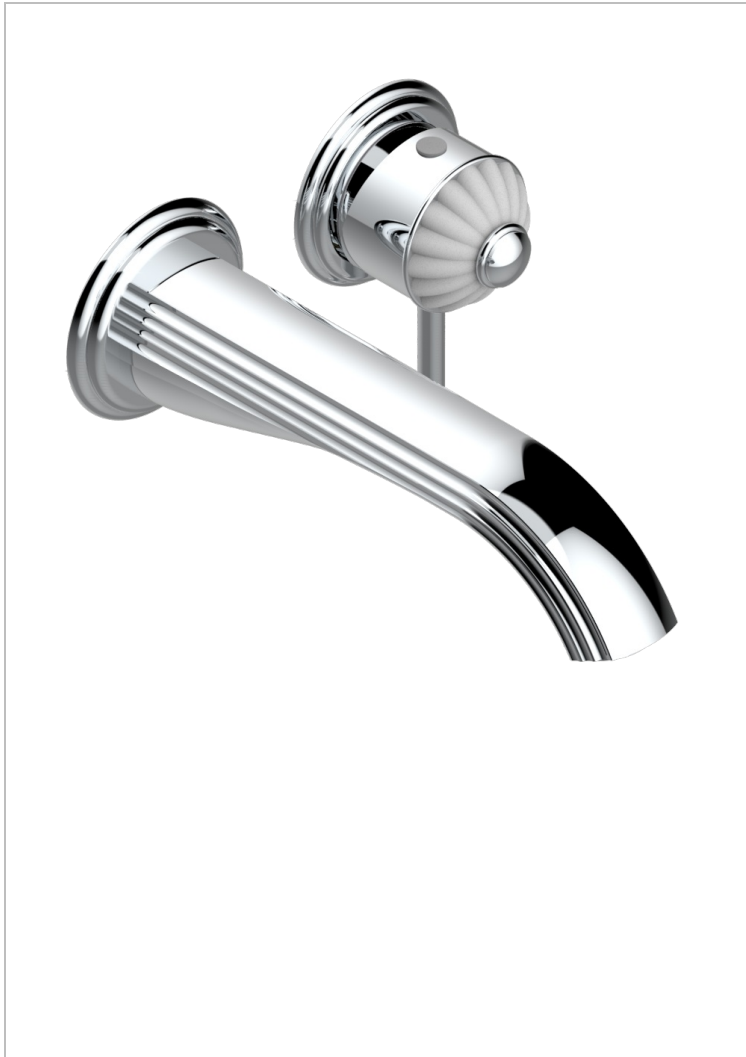

MANDARINE CRISTAL SATINADO

U1E-6541B

THG[®]
PARIS

Trim only for Built-in basin mixer with spout (two x 1/2" inlets and one 1/2" outlet), without waste

CARACTERÍSTICAS

- Mandarine cristal satinado
- Trim only for Built-in basin mixer with spout (two x 1/2" inlets and one 1/2" outlet), without waste

PRODUCTOS RELACIONADOS

- Ref. G00-5840/MA Parte empotrada para mezclador mural con salida hembra 1/2

ACABADOS DISPONIBLES

Bronce claro - D01
Cerámica negra mate - D30
Cobre viejo mate - H07
Cromo - A02
Cromo / dorado - G02
Cromo mate - C02

Dorado - F01
Dorado mate - F07
Dorado pálido - F30
Dorado pálido mate (sin barniz) - F31
Níquel - B01
Níquel mate - C01

Níquel viejo - H28
Pvd blush - H62
Pvd blush mate - H60
Pvd color latón - H49
Pvd color latón mate - H50
Pvd color níquel - H55