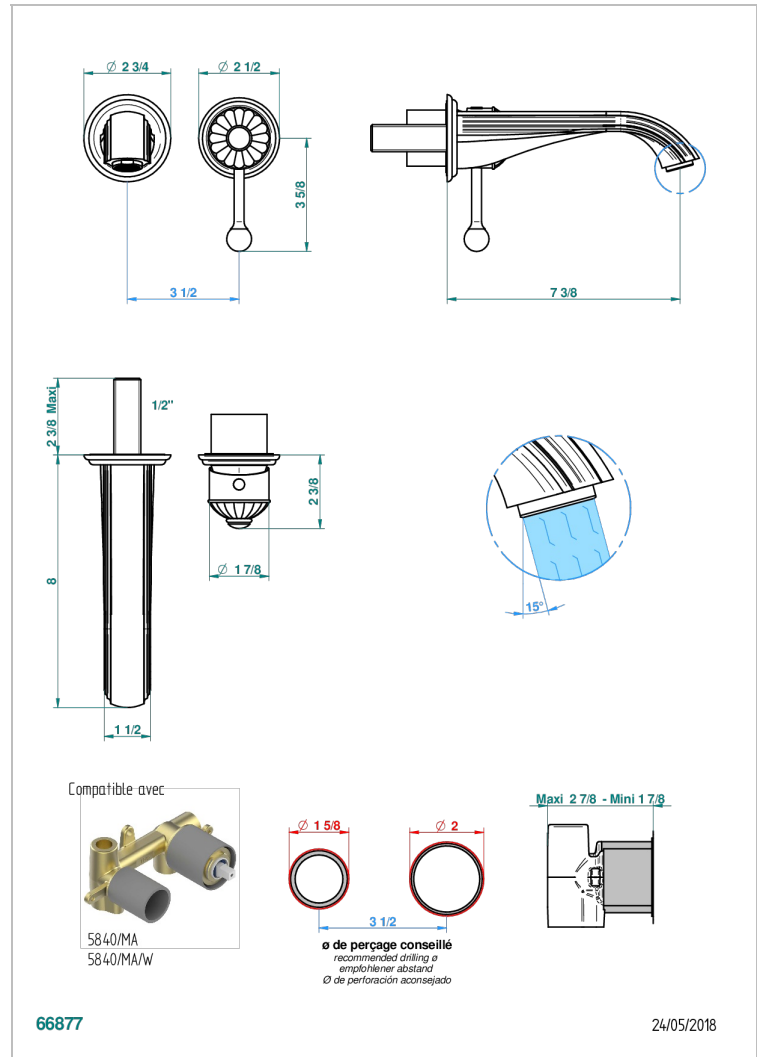

MANDARINE, KRISTALL SATINIERT

U1E-6541B

Garnitur für Unterputz-Waschtisch-Einhandmischer mit Auslauf

THG[®]
PARIS

EIGENSCHAFTEN

- Mandarine, Kristall satiniert
- Garnitur für Unterputz-Waschtisch-Einhandmischer mit Auslauf

ÄHNLICHE PRODUKTE

- Ref. G00-5840/MA Up-teil für up-mischer, 1/2"

VERFÜGBARE OBERFLÄCHEN

Altnickel - H28
Blassgold - F30
Blassgold matt unlackiert - F31
Bronze hell - D01
Chrom - A02
Chrom / gold - G02

Chrom matt - C02
Gold - F01
Gold matt - F07
Kupfer altrot matt lackiert - H07
Mattschwarz keramik - D30
Nickel matt - C01