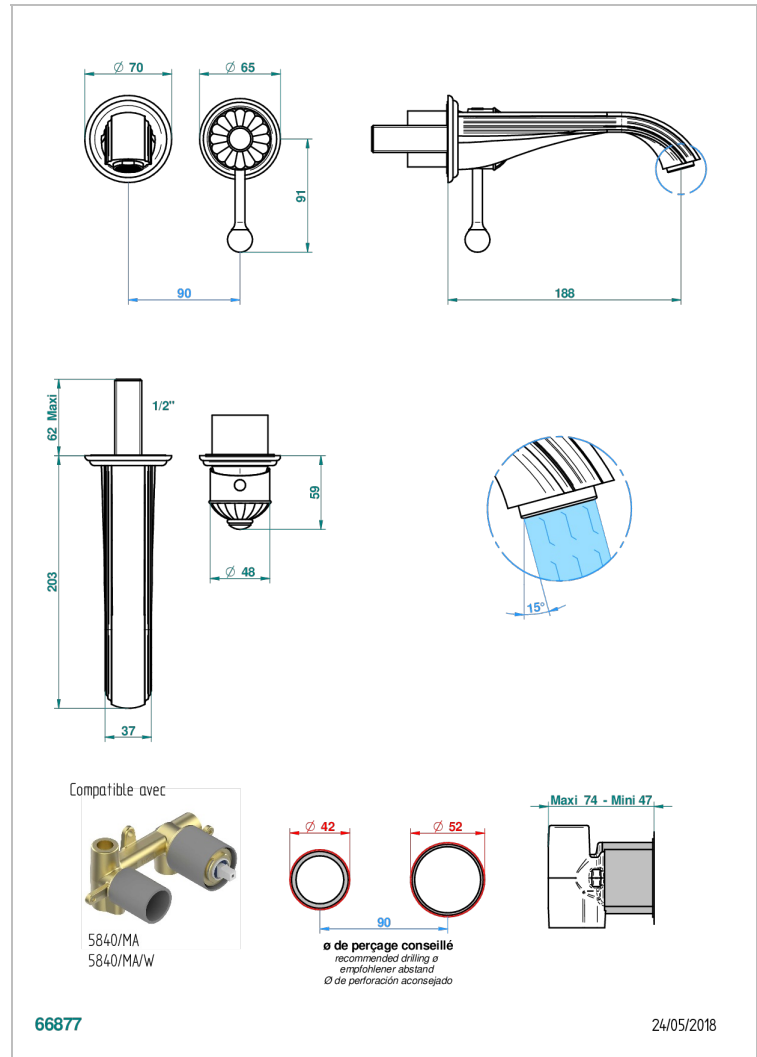

# JAIPUR CRISTAL SATINE

A9B-6541B

THG<sup>®</sup>  
PARIS

Garniture pour mitigeur de lavabo mural, à encastrer ( 2 arrivées 1/2" et 1 sortie 1/2") avec bec

## CARACTÉRISTIQUES

- Jaipur Cristal satiné
- Garniture pour mitigeur de lavabo mural, à encastrer ( 2 arrivées 1/2" et 1 sortie 1/2") avec bec

## PRODUITS ASSOCIÉS

- Ref. G00-5840/MA/W Partie à encastrer pour mitigeur mural à encastrer avec sortie F 1/2 - certifiée WRAS