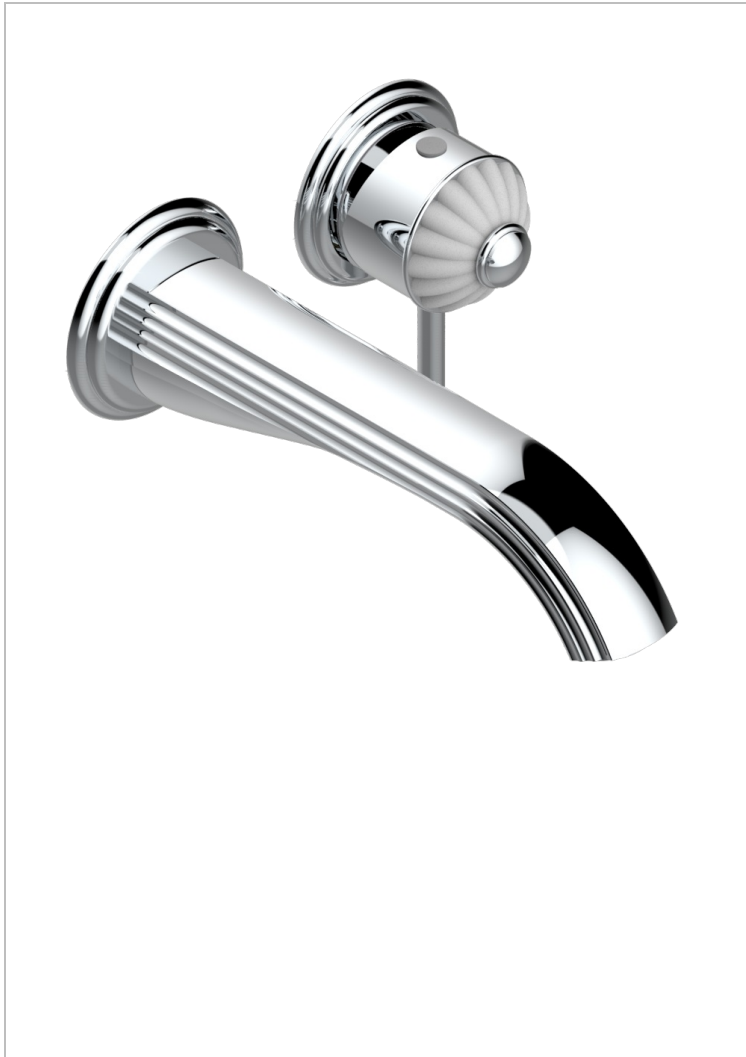

# JAIPUR CRISTAL SATINE

A9B-6541B

THG<sup>®</sup>  
PARIS

Garniture pour mitigeur de lavabo mural, à encastrer ( 2 arrivées 1/2" et 1 sortie 1/2") avec bec

## CARACTÉRISTIQUES

- Jaipur Cristal satiné
- Garniture pour mitigeur de lavabo mural, à encastrer ( 2 arrivées 1/2" et 1 sortie 1/2") avec bec

## PRODUITS ASSOCIÉS

- Ref. G00-5840/MA/W Partie à encastrer pour mitigeur mural à encastrer avec sortie F 1/2 - certifiée WRAS

## FINITIONS DISPONIBLES

Bronze clair - D01  
Chromé - A02  
Chromé / doré - G02  
Chromé mat - C02  
Doré brillant - F01  
Doré mat - F07

Nickel brillant - B01  
Nickel mat - C01  
Noir mat céramique - D30  
Or pâle - F30  
Or pâle mat - F31  
Pvd blush - H62