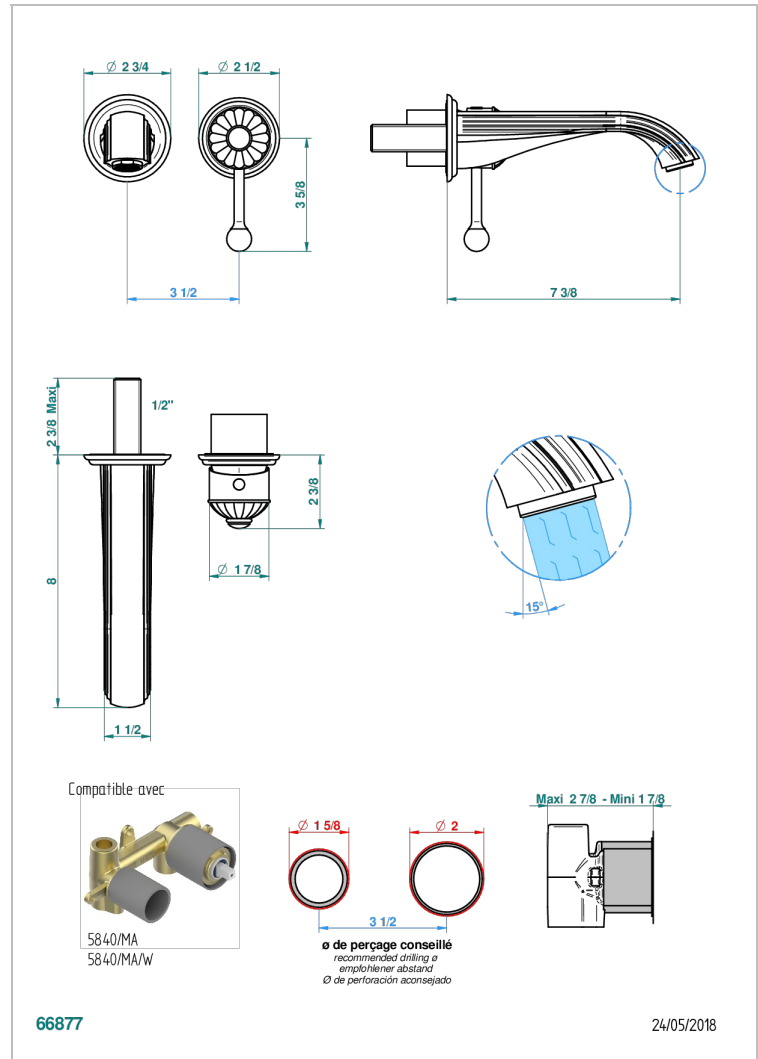

JAIPUR CRISTAL SATINE

A9B-6541B

THG[®]
PARIS

Garniture pour mitigeur de lavabo mural, à encastrer (2 arrivées 1/2" et 1 sortie 1/2") avec bec

CARACTÉRISTIQUES

- Jaipur Cristal satiné
- Garniture pour mitigeur de lavabo mural, à encastrer (2 arrivées 1/2" et 1 sortie 1/2") avec bec

PRODUITS ASSOCIÉS

- Ref. G00-5840/MA/W Partie à encastrer pour mitigeur mural à encastrer avec sortie F 1/2 - certifiée WRAS

FINITIONS DISPONIBLES

Bronze clair - D01
Chromé - A02
Chromé / doré - G02
Chromé mat - C02
Doré brillant - F01
Doré mat - F07

Nickel brillant - B01
Nickel mat - C01
Noir mat céramique - D30
Or pâle - F30
Or pâle mat - F31
Pvd blush - H62

Pvd blush mat - H60
Pvd couleur bronze brown - F33
Pvd couleur bronze brown - mat - F34
Pvd couleur doré - H52
Pvd couleur doré mat - H53
Pvd couleur laiton - H49