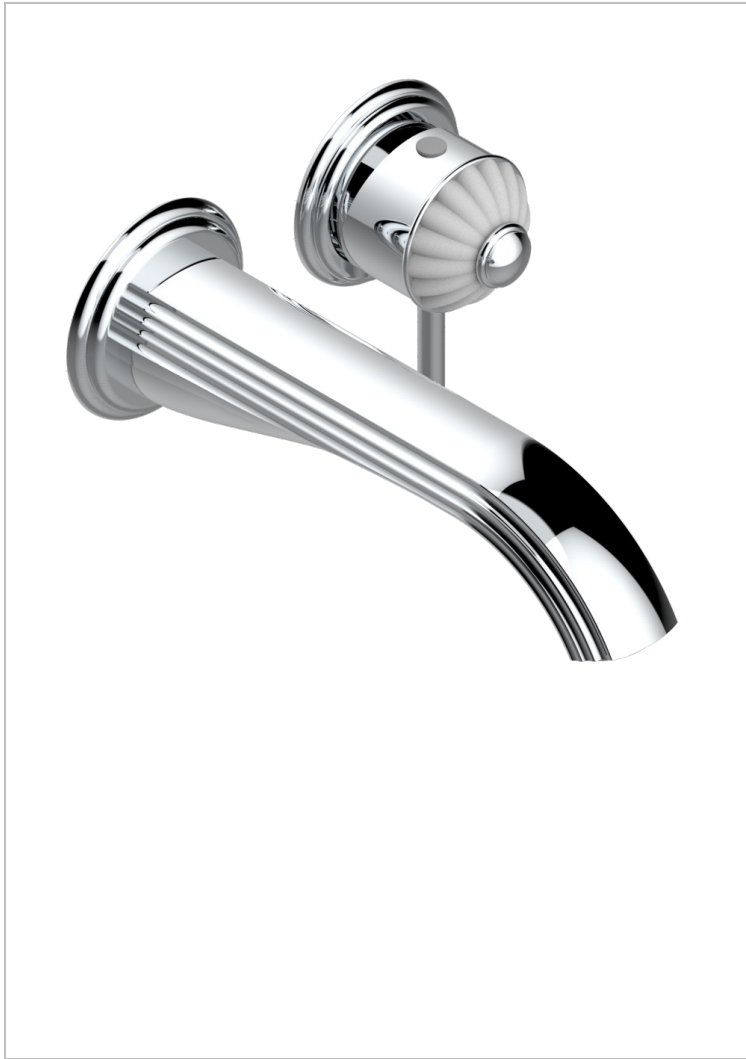

JAIPUR CRISTAL SATINE

A9B-6541B

THG[®]
PARIS

Garniture pour mitigeur de lavabo mural, à encastrer (2 arrivées 1/2" et 1 sortie 1/2") avec bec

CARACTÉRISTIQUES

- Jaipur Cristal satiné
- Garniture pour mitigeur de lavabo mural, à encastrer (2 arrivées 1/2" et 1 sortie 1/2") avec bec

PRODUITS ASSOCIÉS

- Ref. G00-5840/MA/W Partie à encastrer pour mitigeur mural à encastrer avec sortie F 1/2 - certifiée WRAS

FINITIONS DISPONIBLES

Bronze clair - D01
Chromé - A02
Chromé / doré - G02
Chromé mat - C02
Doré brillant - F01
Doré mat - F07

Nickel brillant - B01
Nickel mat - C01
Noir mat céramique - D30
Or pâle - F30
Or pâle mat - F31
Pvd blush - H62

Pvd blush mat - H60
Pvd couleur bronze brown - F33
Pvd couleur bronze brown - mat - F34
Pvd couleur doré - H52
Pvd couleur doré mat - H53
Pvd couleur laiton - H49