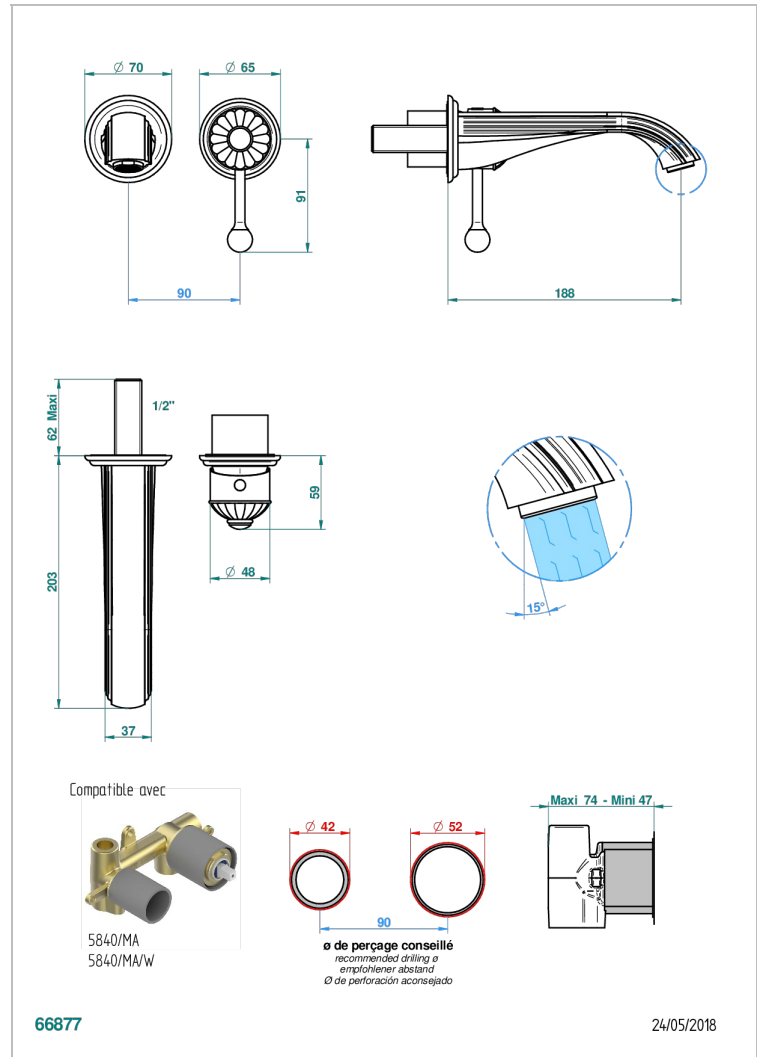

# JAIPUR CRISTAL SATINE

A9B-6541B

THG<sup>®</sup>  
PARIS

Garniture pour mitigeur de lavabo mural, à encastrer ( 2 arrivées 1/2" et 1 sortie 1/2") avec bec

## CARACTÉRISTIQUES

- Jaipur Cristal satiné
- Garniture pour mitigeur de lavabo mural, à encastrer ( 2 arrivées 1/2" et 1 sortie 1/2") avec bec

## PRODUITS ASSOCIÉS

- Ref. G00-5840/MA Partie à encastrer pour mitigeur mural à encastrer avec sortie F 1/2