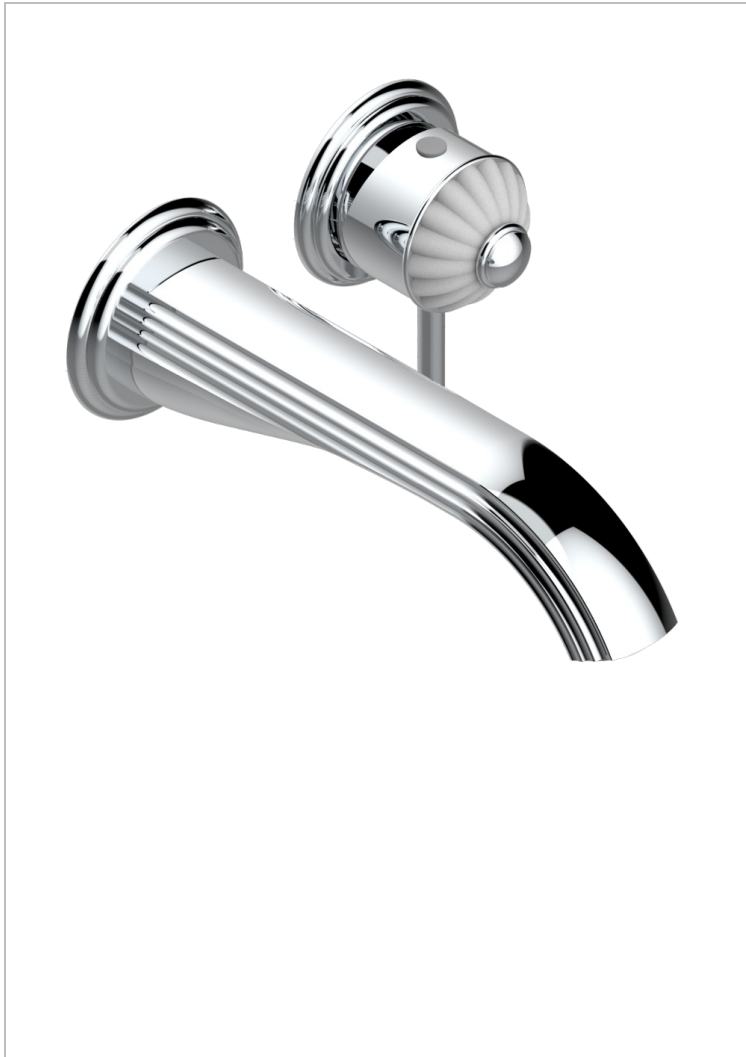

# JAIPUR CRISTAL SATINE

A9B-6541B

THG<sup>®</sup>  
PARIS

Garniture pour mitigeur de lavabo mural, à encastrer ( 2 arrivées 1/2" et 1 sortie 1/2") avec bec

## CARACTÉRISTIQUES

- Jaipur Cristal satiné
- Garniture pour mitigeur de lavabo mural, à encastrer ( 2 arrivées 1/2" et 1 sortie 1/2") avec bec

## PRODUITS ASSOCIÉS

- Ref. G00-5840/MA Partie à encastrer pour mitigeur mural à encastrer avec sortie F 1/2

## FINITIONS DISPONIBLES

Bronze clair - D01  
Chromé - A02  
Chromé / doré - G02  
Chromé mat - C02  
Doré brillant - F01  
Doré mat - F07

Nickel brillant - B01  
Nickel mat - C01  
Noir mat céramique - D30  
Or pâle - F30  
Or pâle mat - F31  
Pvd blush - H62