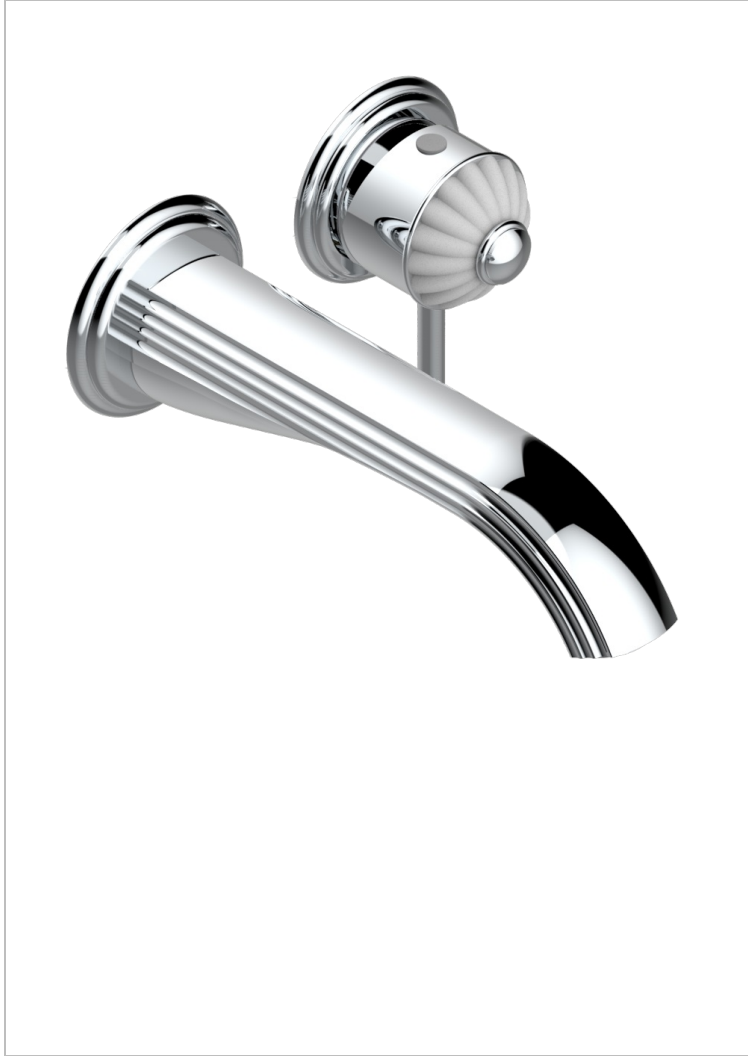

JAIPUR CRISTAL SATINADO

A9B-6541B

THG[®]
PARIS

Trim only for Built-in basin mixer with spout (two x 1/2" inlets and one 1/2" outlet), without waste

CARACTERÍSTICAS

- Jaipur Cristal Satinado
- Trim only for Built-in basin mixer with spout (two x 1/2" inlets and one 1/2" outlet), without waste

PRODUCTOS RELACIONADOS

- Ref. G00-5840/MA Parte empotrada para mezclador mural con salida hembra 1/2

ACABADOS DISPONIBLES

Bronce claro - D01
Cerámica negra mate - D30
Cobre viejo mate - H07
Cromo - A02
Cromo / dorado - G02
Cromo mate - C02

Dorado - F01
Dorado mate - F07
Dorado pálido - F30
Dorado pálido mate (sin barniz) - F31
Níquel - B01
Níquel mate - C01

Níquel viejo - H28
Pvd blush - H62
Pvd blush mate - H60
Pvd color latón - H49
Pvd color latón mate - H50
Pvd color níquel - H55