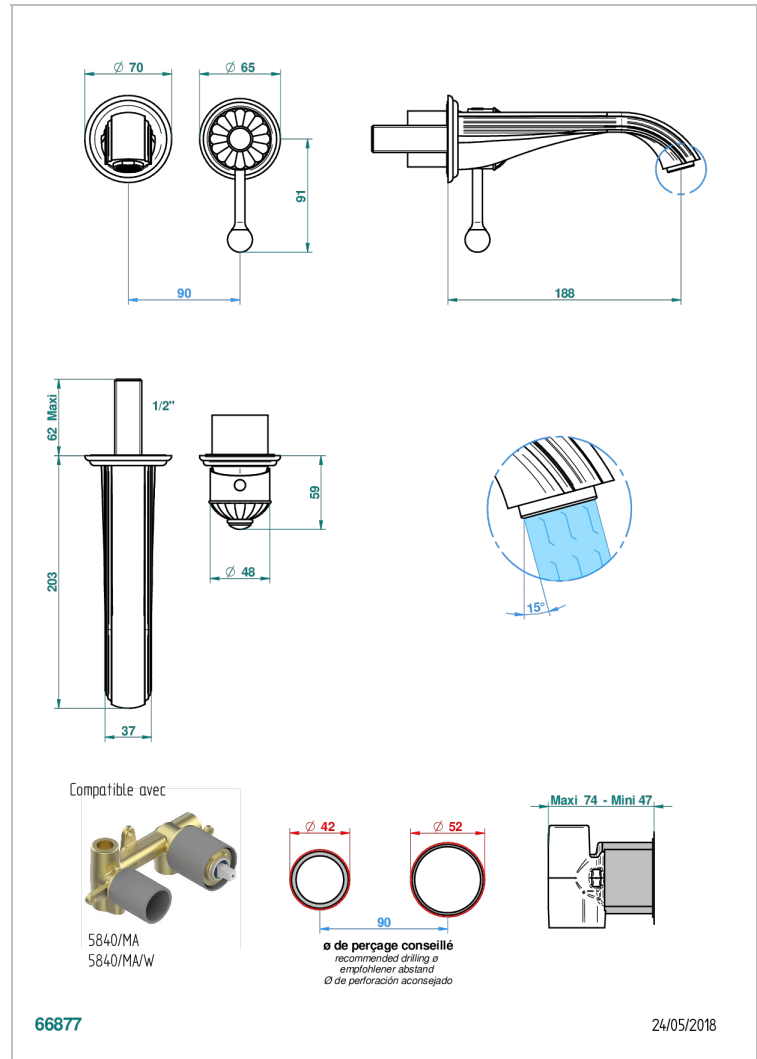

JAIPUR, KRISTALL SATINIERT

A9B-6541B

Garnitur für Unterputz-Waschtisch-Einhandmischer mit Auslauf

THG®
PARIS

EIGENSCHAFTEN

- Jaipur, Kristall satiniert
- Garnitur für Unterputz-Waschtisch-Einhandmischer mit Auslauf

ÄHNLICHE PRODUKTE

- Ref. G00-5840/MA Up-teil für up-mischer, 1/2"

VERFÜGBARE OBERFLÄCHEN

Altnickel - H28
Blassgold - F30
Blassgold matt unlackiert - F31
Bronze hell - D01
Chrom - A02
Chrom / gold - G02

Chrom matt - C02
Gold - F01
Gold matt - F07
Kupfer altrot matt lackiert - H07
Mattschwarz keramik - D30
Nickel matt - C01

Pvd blush - H62
Pvd blush matt - H60
Pvd bronze braun - F33
Pvd bronze braun matt - F34
Pvd gold - H52
Pvd gold matt - H53

Pvd graphite - H64
Pvd graphite matt - H65
Pvd messing - H49
Pvd messing matt - H50
Pvd nickel - H55
Pvd nickel matt - H56

Pvd umber - H66
Pvd umber matt - H67
Silbernickel - B01