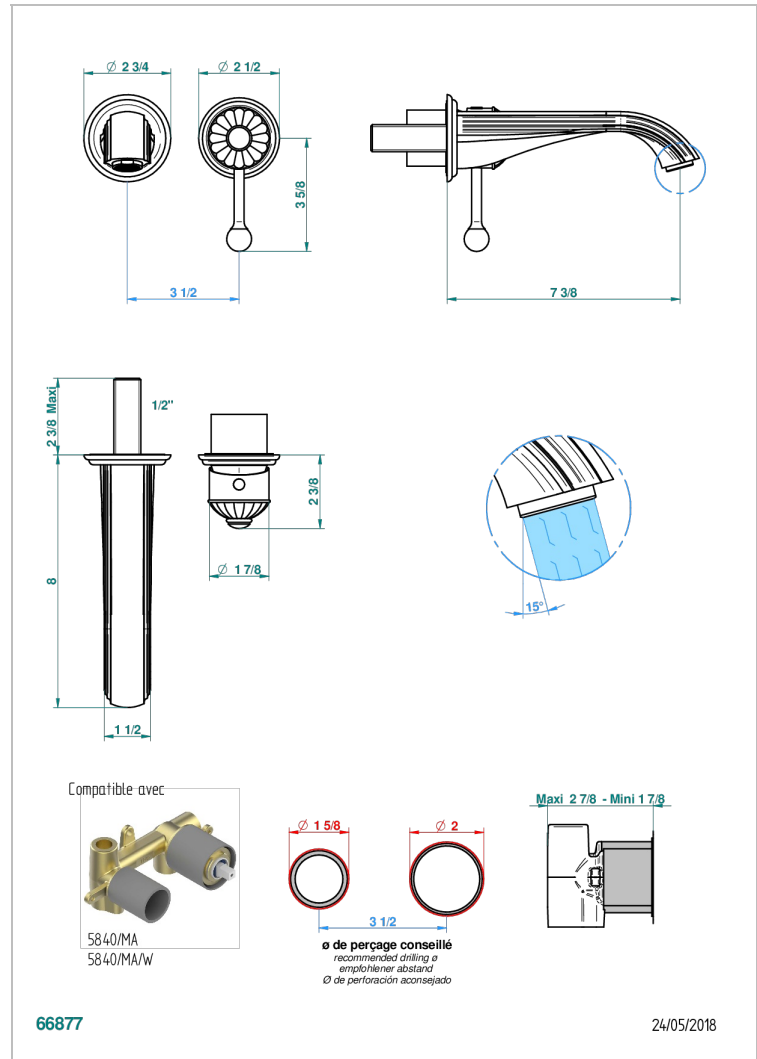

JAIPUR CRISTAL SATINE

A9B-6541B

THG[®]
PARIS

Garniture pour mitigeur de lavabo mural, à encastrer (2 arrivées 1/2" et 1 sortie 1/2") avec bec

CARACTÉRISTIQUES

- Jaipur Cristal satiné
- Garniture pour mitigeur de lavabo mural, à encastrer (2 arrivées 1/2" et 1 sortie 1/2") avec bec

PRODUITS ASSOCIÉS

- Ref. G00-5840/MA Partie à encastrer pour mitigeur mural à encastrer avec sortie F 1/2

FINITIONS DISPONIBLES

Bronze clair - D01
Chromé - A02
Chromé / doré - G02
Chromé mat - C02
Doré brillant - F01
Doré mat - F07