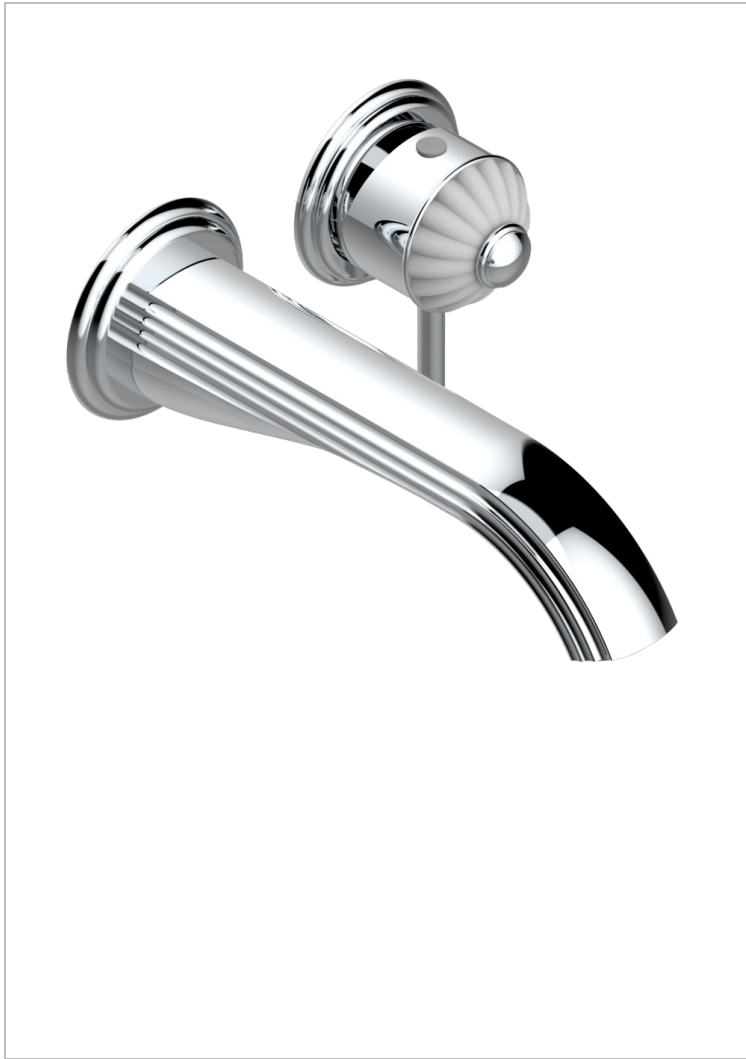

JAIPUR CRISTAL SATINE

A9B-6541B

THG[®]
PARIS

Garniture pour mitigeur de lavabo mural, à encastrer (2 arrivées 1/2" et 1 sortie 1/2") avec bec

CARACTÉRISTIQUES

- Jaipur Cristal satiné
- Garniture pour mitigeur de lavabo mural, à encastrer (2 arrivées 1/2" et 1 sortie 1/2") avec bec

PRODUITS ASSOCIÉS

- Ref. G00-5840/MA Partie à encastrer pour mitigeur mural à encastrer avec sortie F 1/2

FINITIONS DISPONIBLES

Bronze clair - D01
Chromé - A02
Chromé / doré - G02
Chromé mat - C02
Doré brillant - F01
Doré mat - F07

Nickel brillant - B01
Nickel mat - C01
Noir mat céramique - D30
Or pâle - F30
Or pâle mat - F31
Pvd blush - H62

Pvd blush mat - H60
Pvd couleur bronze brown - F33
Pvd couleur bronze brown - mat - F34
Pvd couleur doré - H52
Pvd couleur doré mat - H53
Pvd couleur laiton - H49