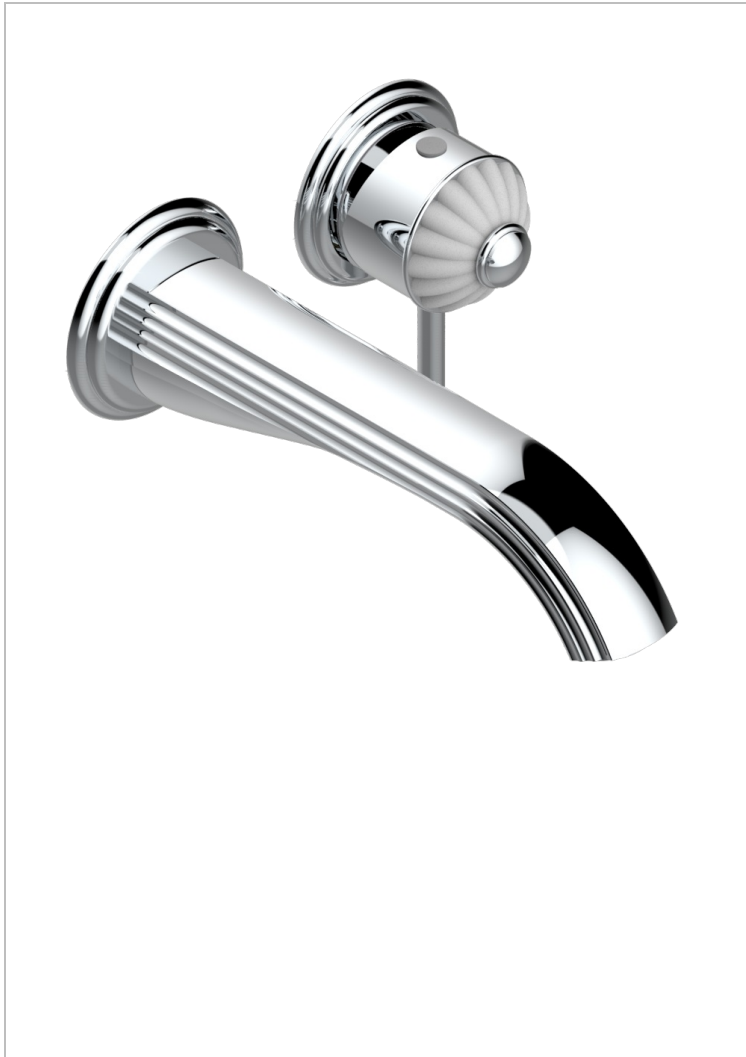

# JAIPUR CRISTAL SATINADO

A9B-6541B

THG<sup>®</sup>  
PARIS

Trim only for Built-in basin mixer with spout (two x 1/2" inlets and one 1/2" outlet), without waste

## CARACTERÍSTICAS

- Jaipur Cristal Satinado
- Trim only for Built-in basin mixer with spout (two x 1/2" inlets and one 1/2" outlet), without waste

## PRODUCTOS RELACIONADOS

- Ref. G00-5840/MA Parte empotrada para mezclador mural con salida hembra 1/2

## ACABADOS DISPONIBLES

Bronce claro - D01  
Cerámica negra mate - D30  
Cobre viejo mate - H07  
Cromo - A02  
Cromo / dorado - G02  
Cromo mate - C02

Dorado - F01  
Dorado mate - F07  
Dorado pálido - F30  
Dorado pálido mate (sin barniz) - F31  
Níquel - B01  
Níquel mate - C01