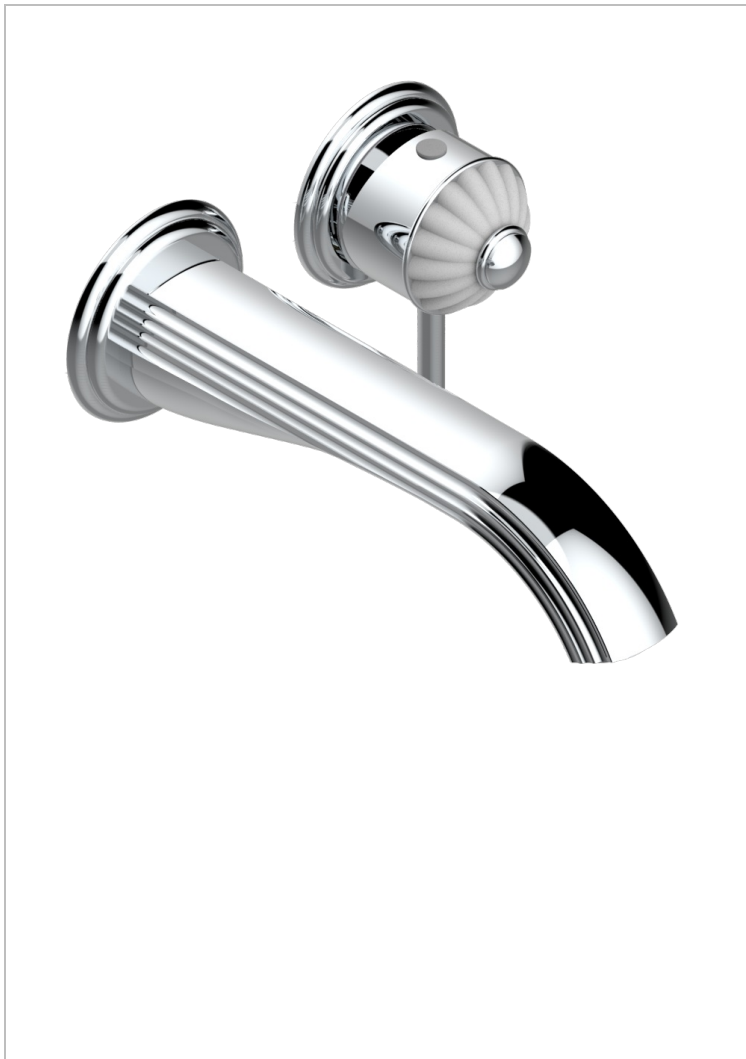

# JAIPUR, KRISTALL SATINIERT

A9B-6541B

Garnitur für Unterputz-Waschtisch-Einhandmischer mit Auslauf

THG<sup>®</sup>  
PARIS

## EIGENSCHAFTEN

- Jaipur, Kristall satiniert
- Garnitur für Unterputz-Waschtisch-Einhandmischer mit Auslauf

## ÄHNLICHE PRODUKTE

- Ref. G00-5840/MA Up-teil für up-mischer, 1/2"

## VERFÜGBARE OBERFLÄCHEN

Altnickel - H28  
Blassgold - F30  
Blassgold matt unlackiert - F31  
Bronze hell - D01  
Chrom - A02  
Chrom / gold - G02

Chrom matt - C02  
Gold - F01  
Gold matt - F07  
Kupfer altrot matt lackiert - H07  
Mattschwarz keramik - D30  
Nickel matt - C01