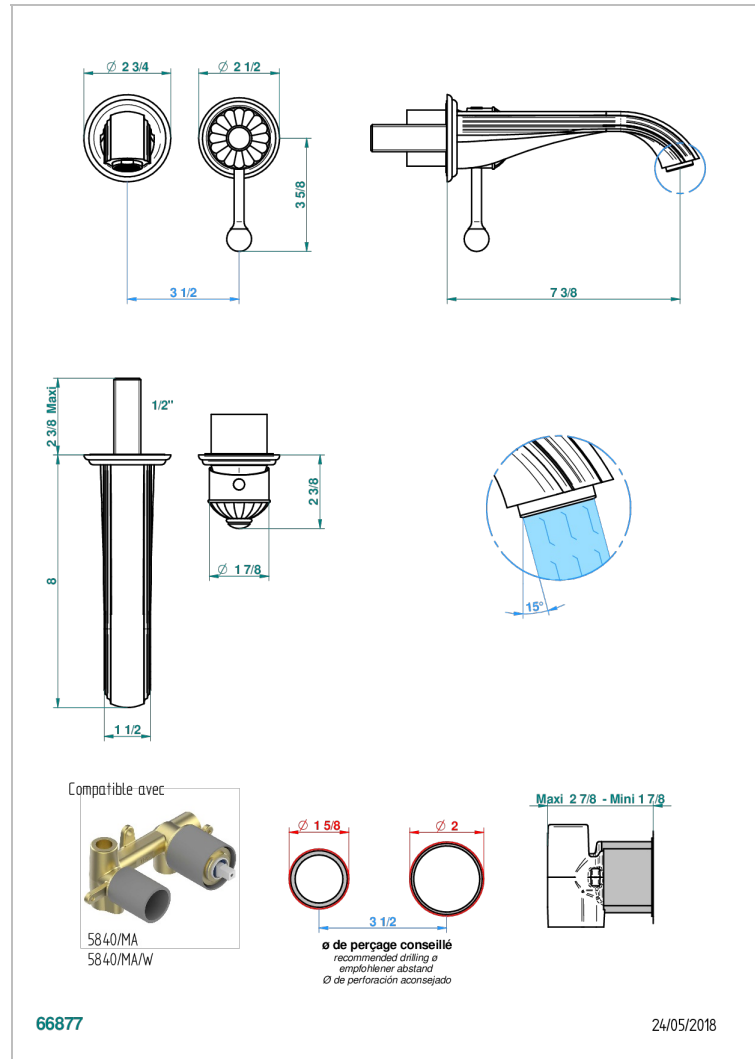

JAIPUR, KRISTALL SATINIERT

A9B-6541B

Garnitur für Unterputz-Waschtisch-Einhandmischer mit Auslauf

THG®
PARIS

EIGENSCHAFTEN

- Jaipur, Kristall satiniert
- Garnitur für Unterputz-Waschtisch-Einhandmischer mit Auslauf

ÄHNLICHE PRODUKTE

- Ref. G00-5840/MA Up-teil für up-mischer, 1/2"

VERFÜGBARE OBERFLÄCHEN

Altnickel - H28
Blassgold - F30
Blassgold matt unlackiert - F31
Bronze hell - D01
Chrom - A02
Chrom / gold - G02

Chrom matt - C02
Gold - F01
Gold matt - F07
Kupfer altrot matt lackiert - H07
Mattschwarz keramik - D30
Nickel matt - C01

Pvd blush - H62
Pvd blush matt - H60
Pvd bronze braun - F33
Pvd bronze braun matt - F34
Pvd gold - H52
Pvd gold matt - H53

Pvd graphite - H64
Pvd graphite matt - H65
Pvd messing - H49
Pvd messing matt - H50
Pvd nickel - H55
Pvd nickel matt - H56

Pvd umber - H66
Pvd umber matt - H67
Silbernickel - B01