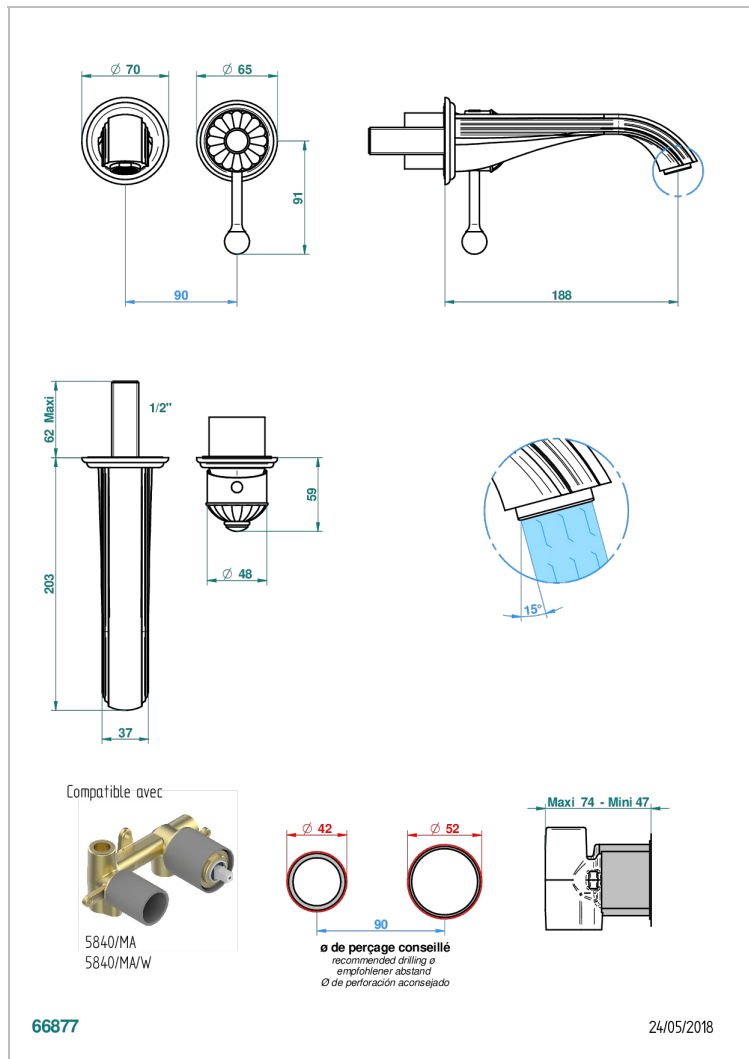

JAIPUR С МАТОВЫМ ХРУСТАЛЕМ

A9B-6541B

THG
PARIS

Trim only for Built-in basin mixer with spout (two x 1/2" inlets and one 1/2" outlet), without waste

ХАРАКТЕРИСТИКИ

- Jaipur с матовым хрусталём
- Trim only for Built-in basin mixer with spout (two x 1/2" inlets and one 1/2" outlet), without waste

СВЯЗАННЫЕ ТОВАРНЫЕ ПОЗИЦИИ

- Ref. G00-5840/MA Внутренняя часть для гигиенического душа со смесителем, усил. шлангом и лейкой с клапаном

ДОСТУПНЫЕ ВАРИАНТЫ ПОКРЫТИЙ

Black ceram - D30
Blush PVD - H62
Graphite PVD - H64
Matt Umber PVD - H67
Matt blush PVD - H60
Matt graphite PVD - H65