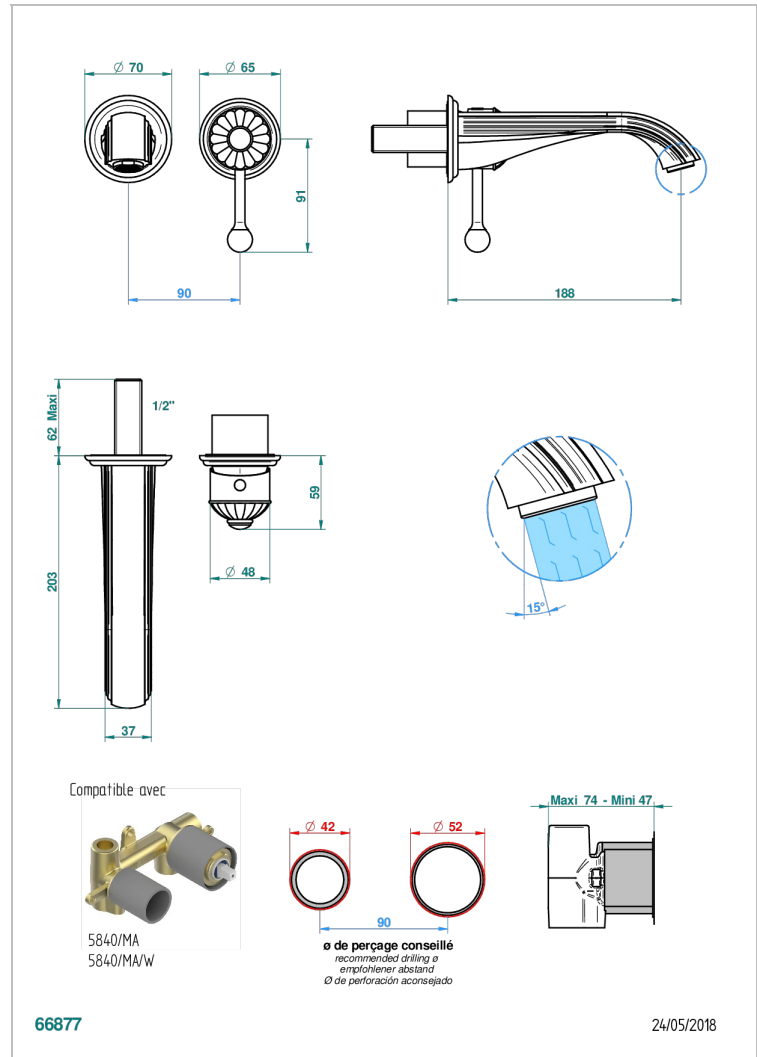

JAIPUR CRISTAL SATINE

A9B-6541B

THG[®]
PARIS

Garniture pour mitigeur de lavabo mural, à encastrer (2 arrivées 1/2" et 1 sortie 1/2") avec bec

CARACTÉRISTIQUES

- Jaipur Cristal satiné
- Garniture pour mitigeur de lavabo mural, à encastrer (2 arrivées 1/2" et 1 sortie 1/2") avec bec

PRODUITS ASSOCIÉS

- Ref. G00-5840/MA Partie à encastrer pour mitigeur mural à encastrer avec sortie F 1/2

FINITIONS DISPONIBLES

Bronze clair - D01
Chromé - A02
Chromé / doré - G02
Chromé mat - C02
Doré brillant - F01
Doré mat - F07

Nickel brillant - B01
Nickel mat - C01
Noir mat céramique - D30
Or pâle - F30
Or pâle mat - F31
Pvd blush - H62

Pvd blush mat - H60
Pvd couleur bronze brown - F33
Pvd couleur bronze brown - mat - F34
Pvd couleur doré - H52
Pvd couleur doré mat - H53
Pvd couleur laiton - H49