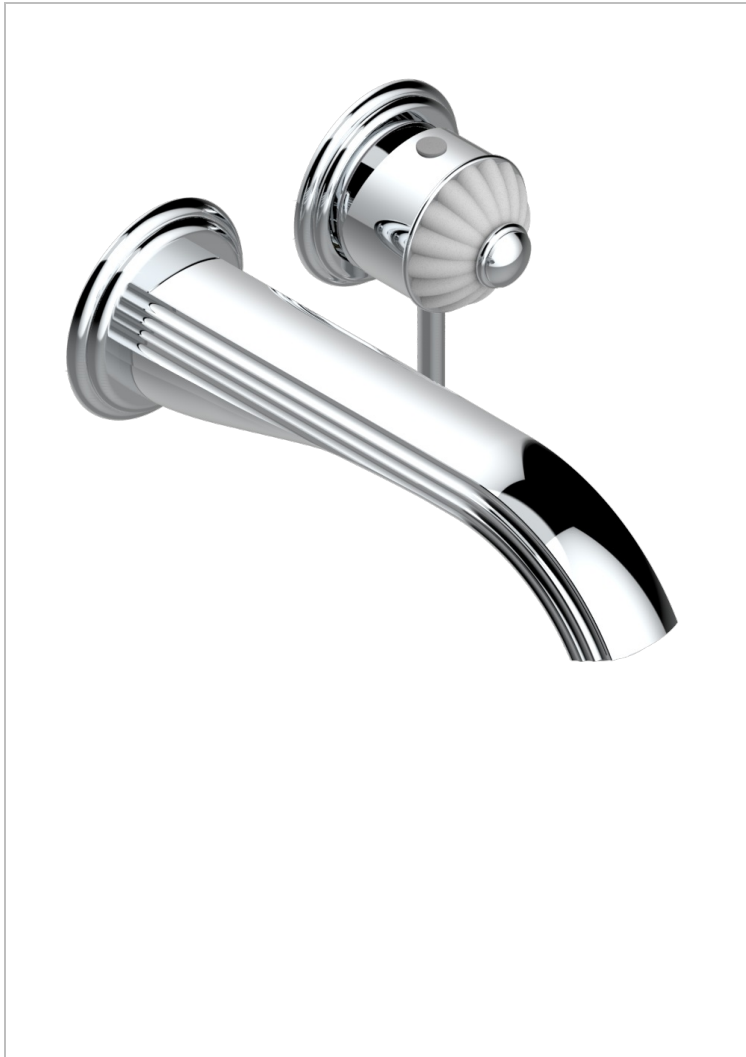

JAIPUR CRISTAL SATINE

A9B-6541B

THG[®]
PARIS

Garniture pour mitigeur de lavabo mural, à encastrer (2 arrivées 1/2" et 1 sortie 1/2") avec bec

CARACTÉRISTIQUES

- Jaipur Cristal satiné
- Garniture pour mitigeur de lavabo mural, à encastrer (2 arrivées 1/2" et 1 sortie 1/2") avec bec

PRODUITS ASSOCIÉS

- Ref. G00-5840/MA Partie à encastrer pour mitigeur mural à encastrer avec sortie F 1/2

FINITIONS DISPONIBLES

Bronze clair - D01
Chromé - A02
Chromé / doré - G02
Chromé mat - C02
Doré brillant - F01
Doré mat - F07

Nickel brillant - B01
Nickel mat - C01
Noir mat céramique - D30
Or pâle - F30
Or pâle mat - F31
Pvd blush - H62

Pvd blush mat - H60
Pvd couleur bronze brown - F33
Pvd couleur bronze brown - mat - F34
Pvd couleur doré - H52
Pvd couleur doré mat - H53
Pvd couleur laiton - H49