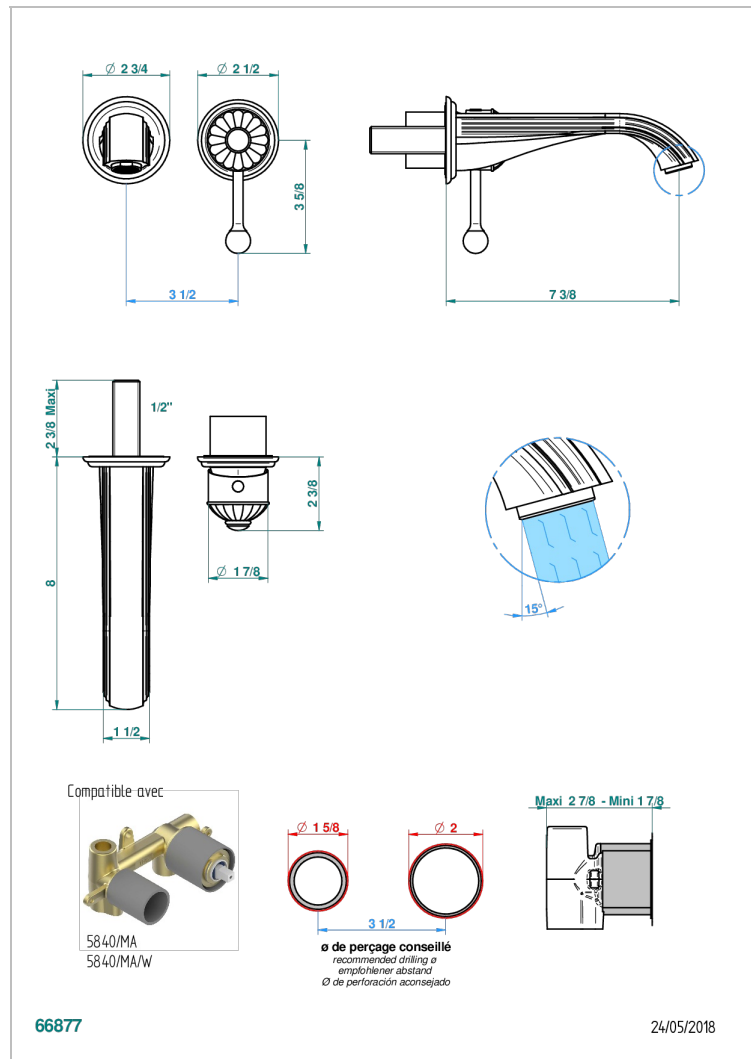

JAIPUR C МАТОВЫМ ХРУСТАЛЕМ

A9B-6541B

THG
PARIS

Trim only for Built-in basin mixer with spout (two x 1/2" inlets and one 1/2" outlet), without waste

ХАРАКТЕРИСТИКИ

- Jaipur с матовым хрусталём
- Trim only for Built-in basin mixer with spout (two x 1/2" inlets and one 1/2" outlet), without waste

СВЯЗАННЫЕ ТОВАРНЫЕ ПОЗИЦИИ

- Ref. G00-5840/MA Внутренняя часть для гигиенического душа со смесителем, усил. шлангом и лейкой с клапаном

ДОСТУПНЫЕ ВАРИАНТЫ ПОКРЫТИЙ

Black ceram - D30
Blush PVD - H62
Graphite PVD - H64
Matt Umber PVD - H67
Matt blush PVD - H60
Matt graphite PVD - H65