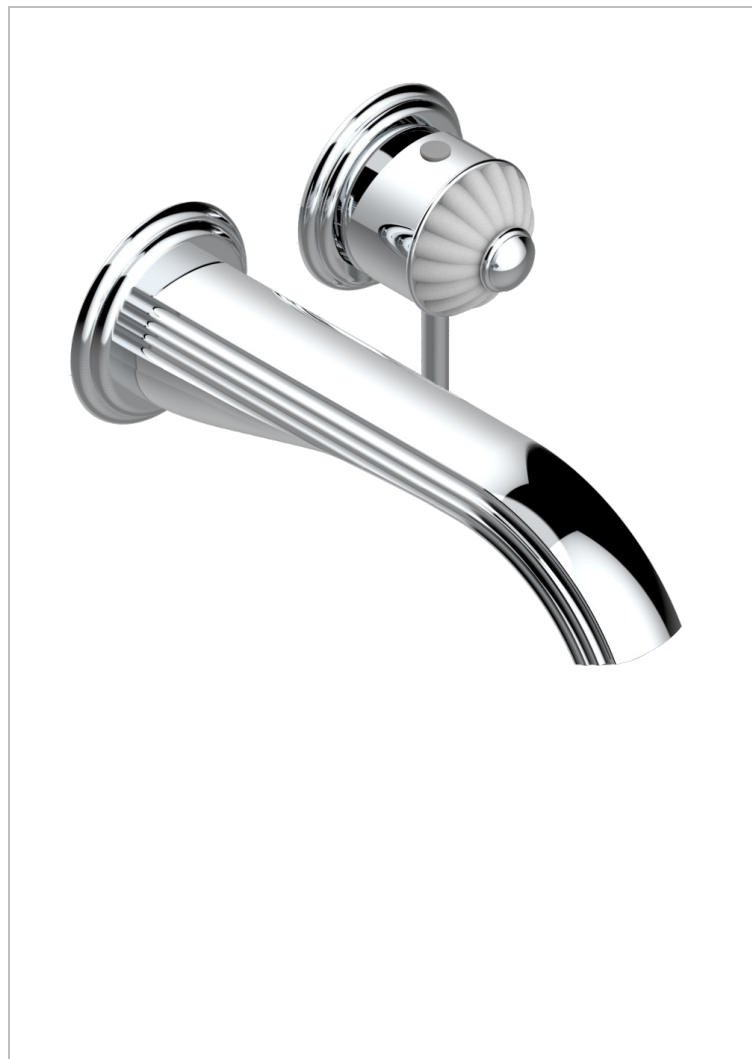

JAIPUR C МАТОВЫМ ХРУСТАЛЕМ

A9B-6541B

THG
PARIS

Trim only for Built-in basin mixer with spout (two x 1/2" inlets and one 1/2" outlet), without waste

ХАРАКТЕРИСТИКИ

- Jaipur с матовым хрусталём
- Trim only for Built-in basin mixer with spout (two x 1/2" inlets and one 1/2" outlet), without waste

СВЯЗАННЫЕ ТОВАРНЫЕ ПОЗИЦИИ

- Ref. G00-5840/MA Внутренняя часть для гигиенического душа со смесителем, усил. шлангом и лейкой с клапаном

ДОСТУПНЫЕ ВАРИАНТЫ ПОКРЫТИЙ

Black ceram - D30
Blush PVD - H62
Graphite PVD - H64
Matt Umber PVD - H67
Matt blush PVD - H60
Matt graphite PVD - H65

Umber PVD - H66
Бронза - D01
Золото - F01
Матовая красная старинная медь - H07
Матовое золото - F07
Матовое светлое золото - F31

Матовый никель - C01
Матовый хром - C02
Никель - B01
Покрытие PVD бронза - F33
Покрытие PVD золотистый цвет - H52
Покрытие PVD латунь - H49