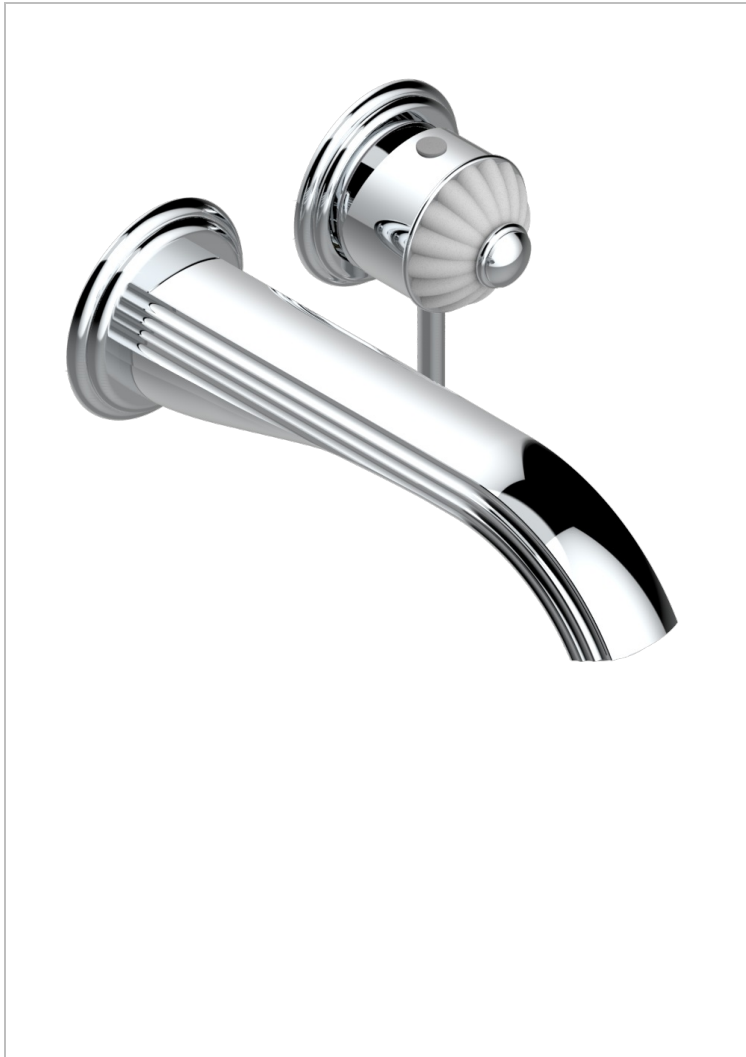

JAIPUR CRISTAL SATINADO

A9B-6541B

THG[®]
PARIS

Trim only for Built-in basin mixer with spout (two x 1/2" inlets and one 1/2" outlet), without waste

CARACTERÍSTICAS

- Jaipur Cristal Satinado
- Trim only for Built-in basin mixer with spout (two x 1/2" inlets and one 1/2" outlet), without waste

PRODUCTOS RELACIONADOS

- Ref. G00-5840/MA Parte empotrada para mezclador mural con salida hembra 1/2

ACABADOS DISPONIBLES

Bronce claro - D01
Cerámica negra mate - D30
Cobre viejo mate - H07
Cromo - A02
Cromo / dorado - G02
Cromo mate - C02

Dorado - F01
Dorado mate - F07
Dorado pálido - F30
Dorado pálido mate (sin barniz) - F31
Níquel - B01
Níquel mate - C01

Níquel viejo - H28
Pvd blush - H62
Pvd blush mate - H60
Pvd color latón - H49
Pvd color latón mate - H50
Pvd color níquel - H55