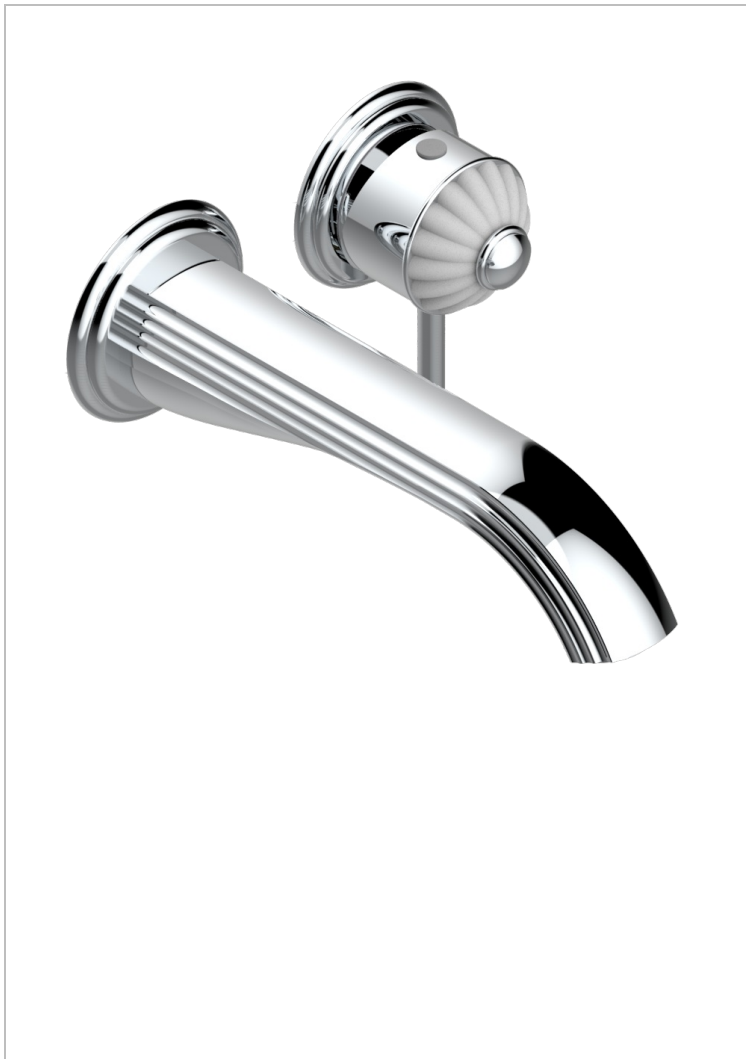

JAIPUR, KRISTALL SATINIERT

A9B-6541B

Garnitur für Unterputz-Waschtisch-Einhandmischer mit Auslauf

THG[®]
PARIS

EIGENSCHAFTEN

- Jaipur, Kristall satiniert
- Garnitur für Unterputz-Waschtisch-Einhandmischer mit Auslauf

ÄHNLICHE PRODUKTE

- Ref. G00-5840/MA Up-teil für up-mischer, 1/2"

VERFÜGBARE OBERFLÄCHEN

Altnickel - H28
Blassgold - F30
Blassgold matt unlackiert - F31
Bronze hell - D01
Chrom - A02
Chrom / gold - G02

Chrom matt - C02
Gold - F01
Gold matt - F07
Kupfer altrot matt lackiert - H07
Mattschwarz keramik - D30
Nickel matt - C01