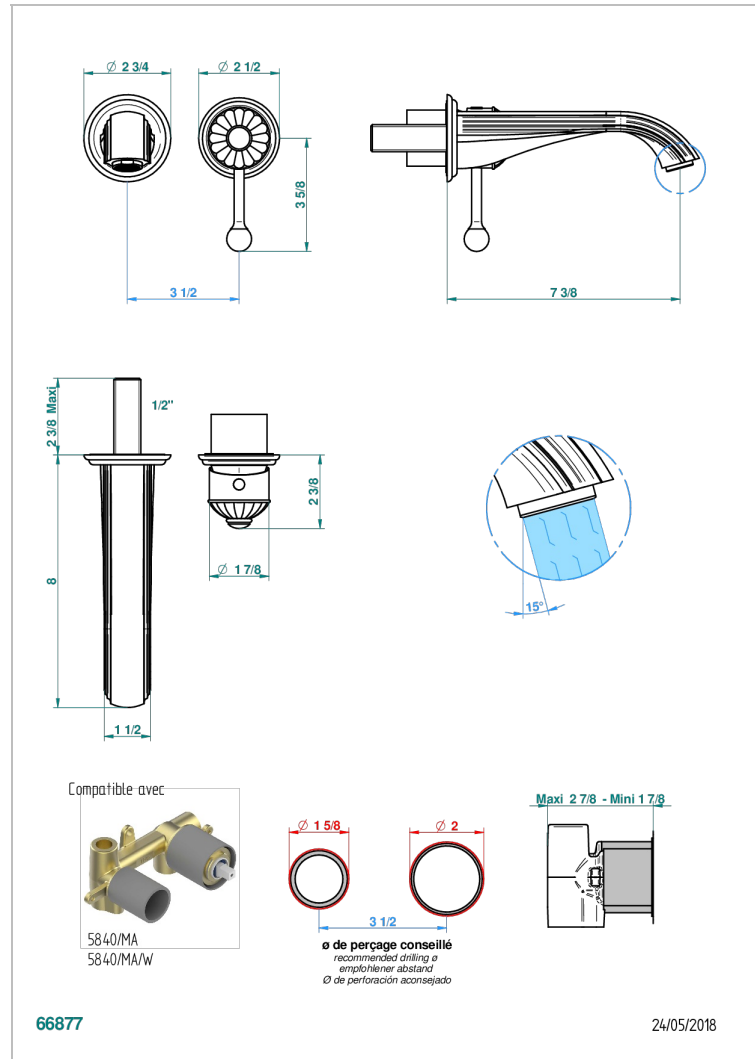

JAIPUR, KRISTALL SATINIERT

A9B-6541B

Garnitur für Unterputz-Waschtisch-Einhandmischer mit Auslauf

THG[®]
PARIS

EIGENSCHAFTEN

- Jaipur, Kristall satiniert
- Garnitur für Unterputz-Waschtisch-Einhandmischer mit Auslauf

ÄHNLICHE PRODUKTE

- Ref. G00-5840/MA Up-teil für up-mischer, 1/2"

VERFÜGBARE OBERFLÄCHEN

Altnickel - H28
Blassgold - F30
Blassgold matt unlackiert - F31
Bronze hell - D01
Chrom - A02
Chrom / gold - G02

Chrom matt - C02
Gold - F01
Gold matt - F07
Kupfer altrot matt lackiert - H07
Mattschwarz keramik - D30
Nickel matt - C01