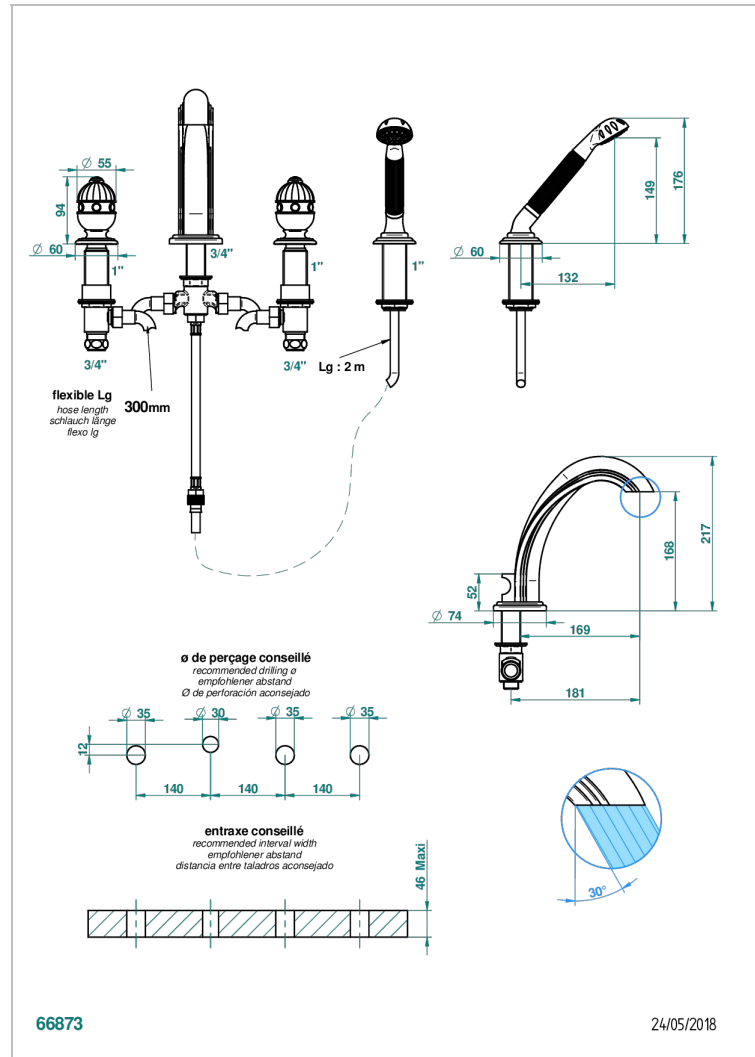

CHEVERNY LAPIS LAZULI

A1T-112BG/W

Mélangeur bain douche 4 trous sur gorge avec bec goliath à inversion - certifié WRAS

THG[®]
PARIS

CARACTÉRISTIQUES

- WRAS : 2111303

CERTIFICATIONS

FINITIONS DISPONIBLES

Vieux nickel - H28