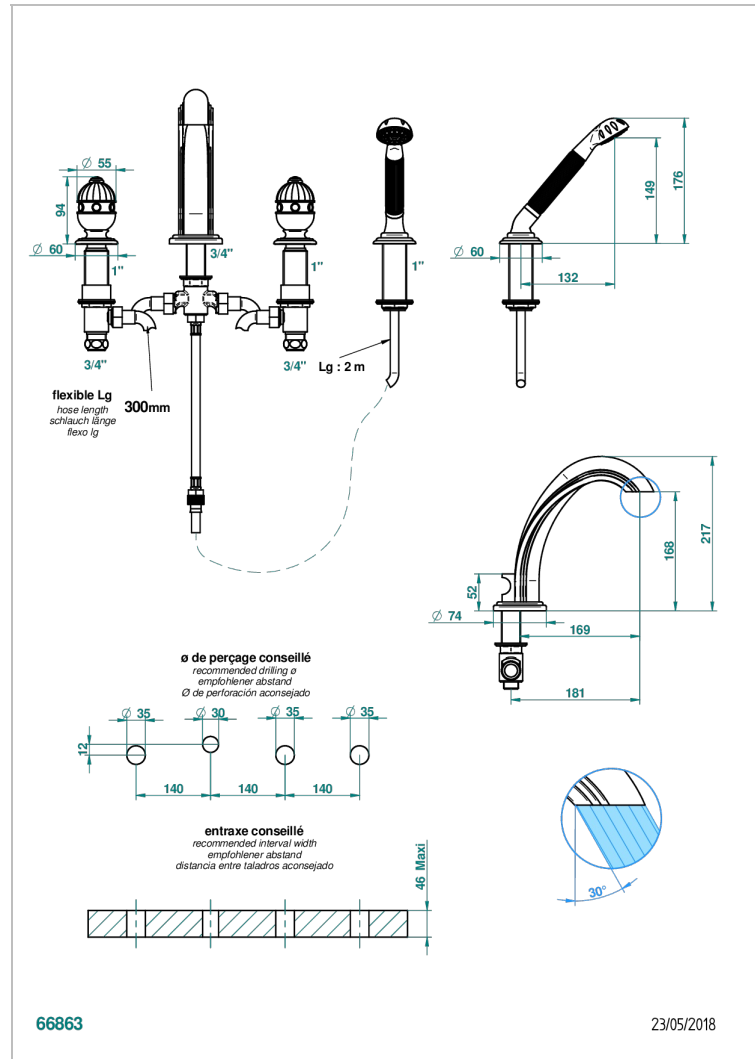

CHEVERNY MALACHITE

A1S-112BG/W

Mélangeur bain douche 4 trous sur gorge avec bec goliath à inversion - certifié WRAS

THG[®]
PARIS

CARACTÉRISTIQUES

- WRAS : 2111303

CERTIFICATIONS

FINITIONS DISPONIBLES

Vieux nickel - H28