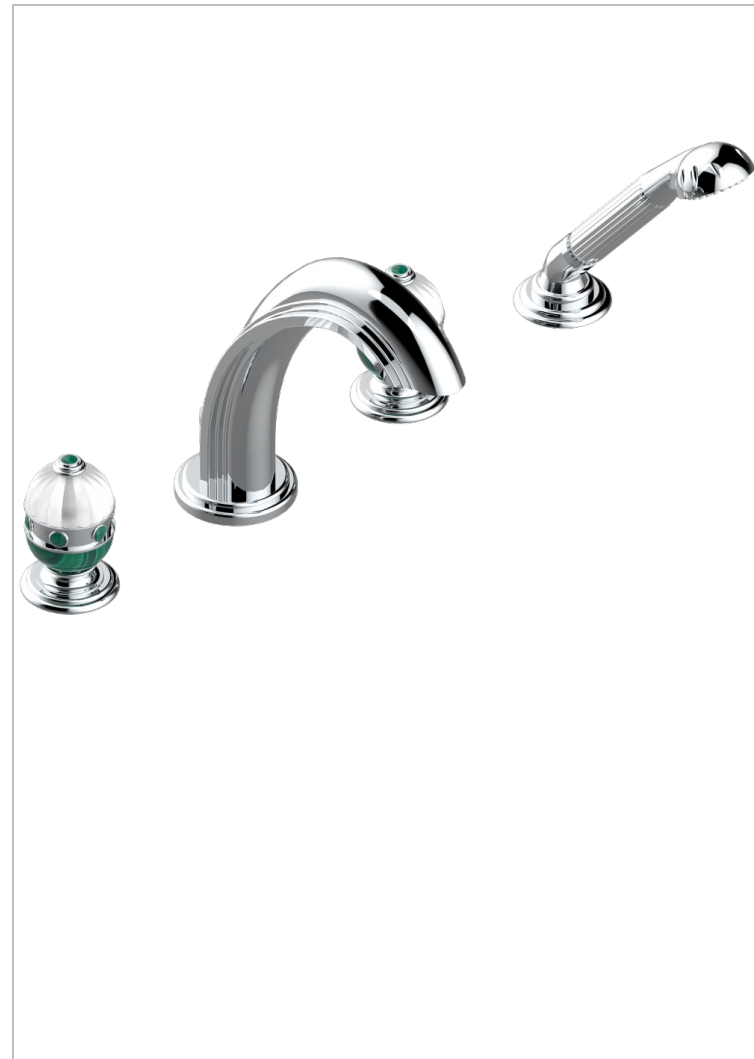

CHEVERNY MALACHITE

A1S-112BG/W

Mélangeur bain douche 4 trous sur gorge avec bec goliath à inversion - certifié WRAS

THG[®]
PARIS

CARACTÉRISTIQUES

- WRAS : 2111303

CERTIFICATIONS

FINITIONS DISPONIBLES

Chromé - A02
Chromé / doré - G02
Chromé mat - C02
Doré brillant - F01
Doré mat - F07
Nickel brillant - B01

Nickel mat - C01
Noir mat céramique - D30
Or pâle - F30
Or pâle mat - F31
Pvd blush - H62
Pvd blush mat - H60

Vieux nickel - H28