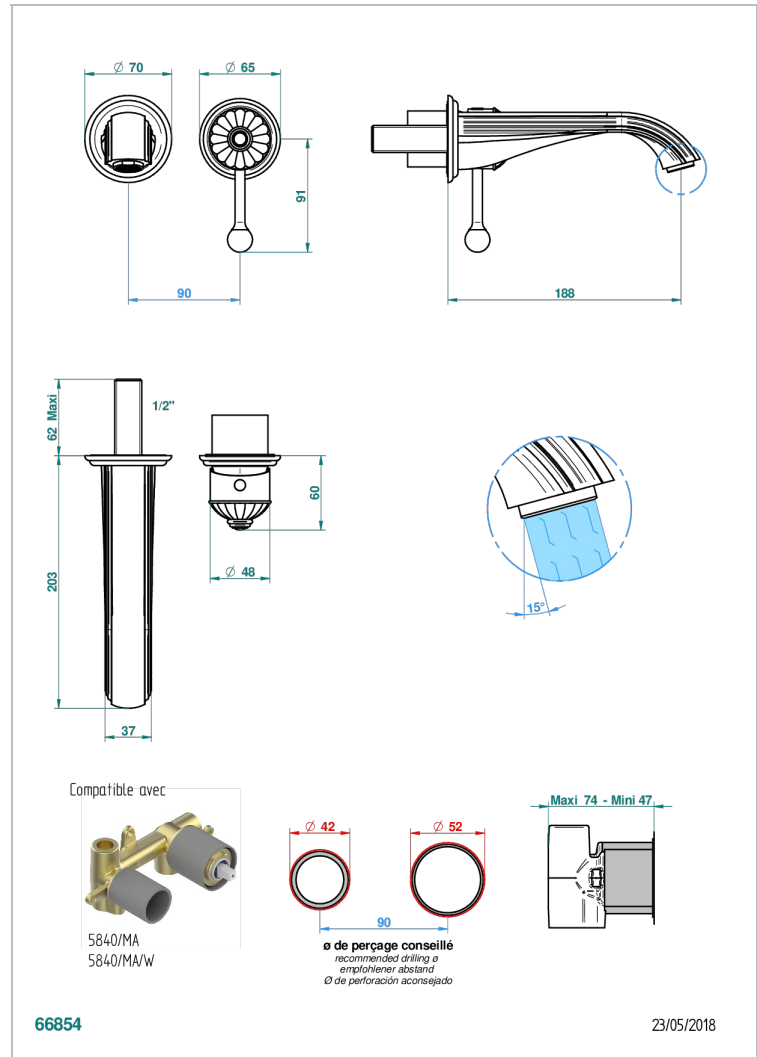

VOGUE LAPIS LAZULI

A8S-6541B

THG[®]
PARIS

Garniture pour mitigeur de lavabo mural, à encastrer (2 arrivées 1/2" et 1 sortie 1/2") avec bec

CARACTÉRISTIQUES

- Vogue Lapis Lazuli
- Garniture pour mitigeur de lavabo mural, à encastrer (2 arrivées 1/2" et 1 sortie 1/2") avec bec

PRODUITS ASSOCIÉS

- Ref. G00-5840/MAUS Partie à encastrer pour mitigeur mural à encastrer avec sortie F 1/2

FINITIONS DISPONIBLES

Bronze clair - D01
Chromé - A02
Chromé / doré - G02
Chromé mat - C02
Doré brillant - F01
Doré mat - F07

Nickel brillant - B01
Nickel mat - C01
Noir mat céramique - D30
Or pâle - F30
Or pâle mat - F31
Pvd blush - H62

Pvd blush mat - H60
Pvd couleur bronze brown - F33
Pvd couleur bronze brown - mat - F34
Pvd couleur doré - H52
Pvd couleur doré mat - H53
Pvd couleur laiton - H49