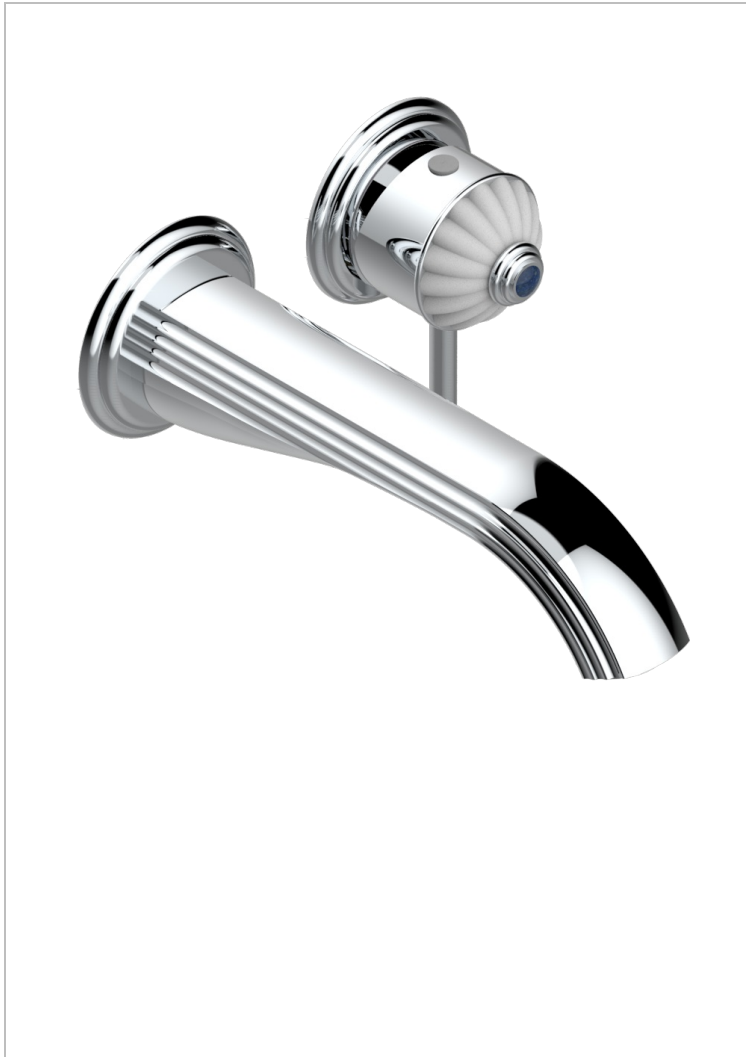

VOGUE LAPIS LAZULI

A8S-6541B

THG[®]
PARIS

Garniture pour mitigeur de lavabo mural, à encastrer (2 arrivées 1/2" et 1 sortie 1/2") avec bec

CARACTÉRISTIQUES

- Vogue Lapis Lazuli
- Garniture pour mitigeur de lavabo mural, à encastrer (2 arrivées 1/2" et 1 sortie 1/2") avec bec

PRODUITS ASSOCIÉS

- Ref. G00-5840/MAUS Partie à encastrer pour mitigeur mural à encastrer avec sortie F 1/2

FINITIONS DISPONIBLES

Bronze clair - D01
Chromé - A02
Chromé / doré - G02
Chromé mat - C02
Doré brillant - F01
Doré mat - F07

Nickel brillant - B01
Nickel mat - C01
Noir mat céramique - D30
Or pâle - F30
Or pâle mat - F31
Pvd blush - H62

Pvd blush mat - H60
Pvd couleur bronze brown - F33
Pvd couleur bronze brown - mat - F34
Pvd couleur doré - H52
Pvd couleur doré mat - H53
Pvd couleur laiton - H49