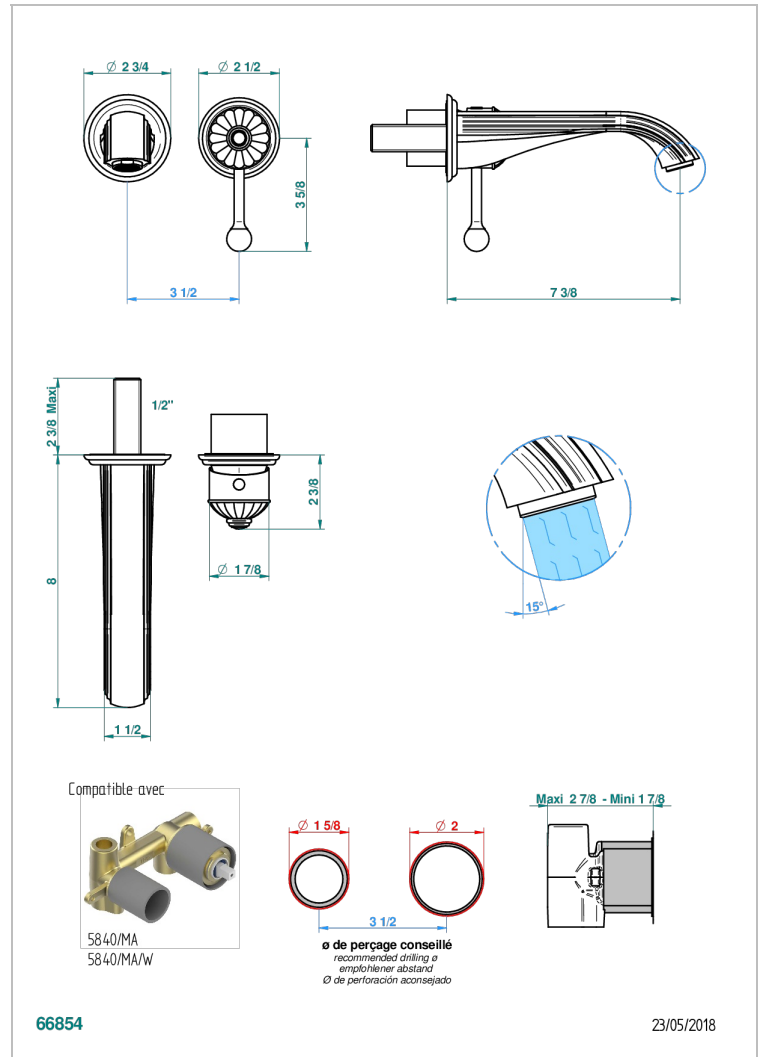

VOGUE LAPIS LAZULI

A8S-6541B

THG[®]
PARIS

Garniture pour mitigeur de lavabo mural, à encastrer (2 arrivées 1/2" et 1 sortie 1/2") avec bec

CARACTÉRISTIQUES

- Vogue Lapis Lazuli
- Garniture pour mitigeur de lavabo mural, à encastrer (2 arrivées 1/2" et 1 sortie 1/2") avec bec

PRODUITS ASSOCIÉS

- Ref. G00-5840/MAUS Partie à encastrer pour mitigeur mural à encastrer avec sortie F 1/2

FINITIONS DISPONIBLES

Bronze clair - D01
Chromé - A02
Chromé / doré - G02
Chromé mat - C02
Doré brillant - F01
Doré mat - F07

Nickel brillant - B01
Nickel mat - C01
Noir mat céramique - D30
Or pâle - F30
Or pâle mat - F31
Pvd blush - H62

Pvd blush mat - H60
Pvd couleur bronze brown - F33
Pvd couleur bronze brown - mat - F34
Pvd couleur doré - H52
Pvd couleur doré mat - H53
Pvd couleur laiton - H49