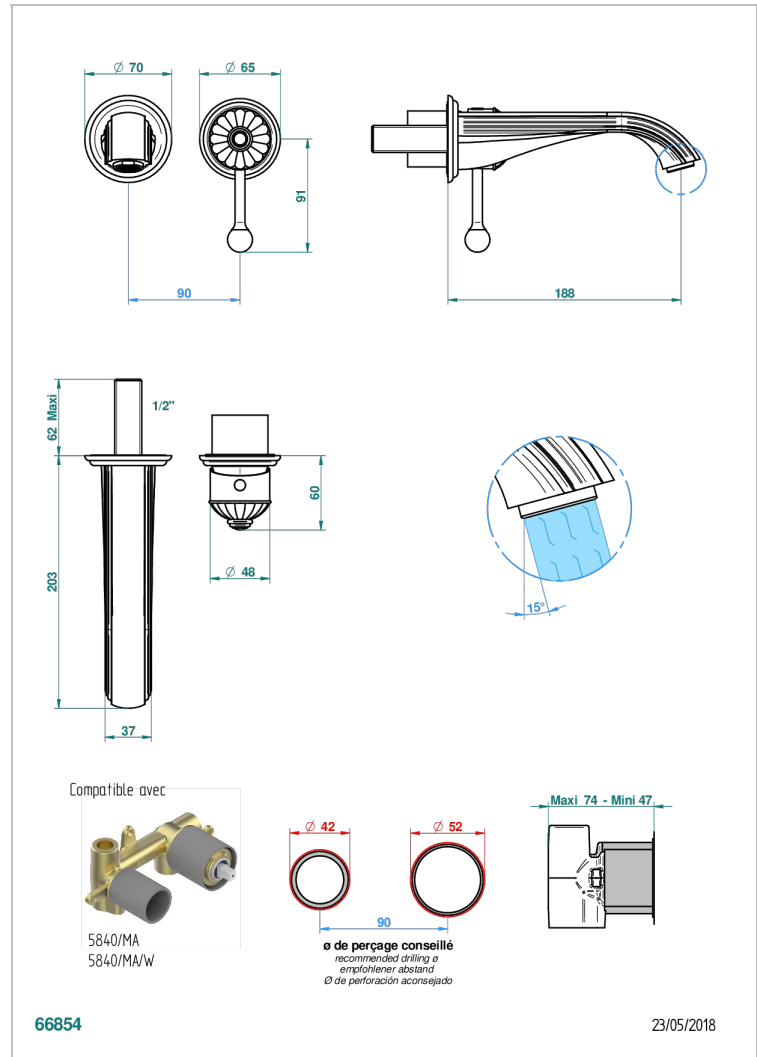

VOGUE LAPIS LAZULI

A8S-6541B

THG[®]
PARIS

Garniture pour mitigeur de lavabo mural, à encastrer (2 arrivées 1/2" et 1 sortie 1/2") avec bec

CARACTÉRISTIQUES

- Vogue Lapis Lazuli
- Garniture pour mitigeur de lavabo mural, à encastrer (2 arrivées 1/2" et 1 sortie 1/2") avec bec

PRODUITS ASSOCIÉS

- Ref. G00-5840/MA/W Partie à encastrer pour mitigeur mural à encastrer avec sortie F 1/2 - certifiée WRAS

FINITIONS DISPONIBLES

Bronze clair - D01
Chromé - A02
Chromé / doré - G02
Chromé mat - C02
Doré brillant - F01
Doré mat - F07

Nickel brillant - B01
Nickel mat - C01
Noir mat céramique - D30
Or pâle - F30
Or pâle mat - F31
Pvd blush - H62

Pvd blush mat - H60
Pvd couleur bronze brown - F33
Pvd couleur bronze brown - mat - F34
Pvd couleur doré - H52
Pvd couleur doré mat - H53
Pvd couleur laiton - H49