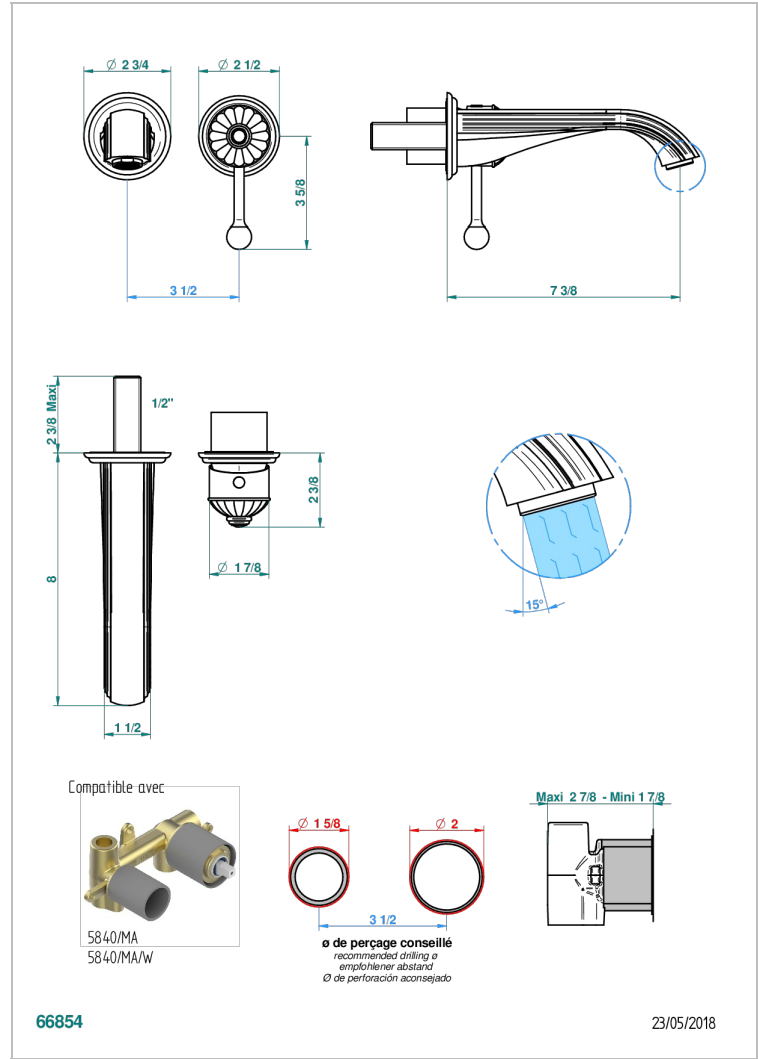

# VOGUE LAPIS LAZULI

A8S-6541B

THG<sup>®</sup>  
PARIS

Garniture pour mitigeur de lavabo mural, à encastrer ( 2 arrivées 1/2" et 1 sortie 1/2") avec bec

## CARACTÉRISTIQUES

- Vogue Lapis Lazuli
- Garniture pour mitigeur de lavabo mural, à encastrer ( 2 arrivées 1/2" et 1 sortie 1/2") avec bec

## PRODUITS ASSOCIÉS

- Ref. G00-5840/MA/W Partie à encastrer pour mitigeur mural à encastrer avec sortie F 1/2 - certifiée WRAS