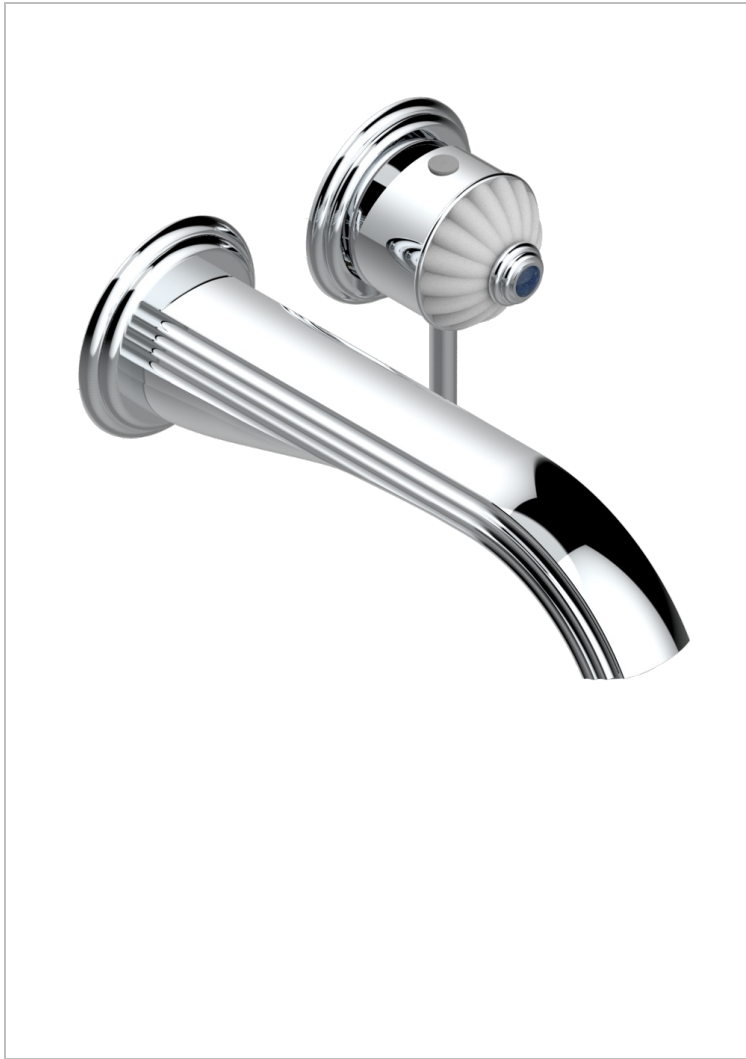

# VOGUE LAPIS LAZULI

A8S-6541B

THG<sup>®</sup>  
PARIS

Garniture pour mitigeur de lavabo mural, à encastrer ( 2 arrivées 1/2" et 1 sortie 1/2") avec bec

## CARACTÉRISTIQUES

- Vogue Lapis Lazuli
- Garniture pour mitigeur de lavabo mural, à encastrer ( 2 arrivées 1/2" et 1 sortie 1/2") avec bec

## PRODUITS ASSOCIÉS

- Ref. G00-5840/MA/W Partie à encastrer pour mitigeur mural à encastrer avec sortie F 1/2 - certifiée WRAS

## FINITIONS DISPONIBLES

Bronze clair - D01  
Chromé - A02  
Chromé / doré - G02  
Chromé mat - C02  
Doré brillant - F01  
Doré mat - F07

Nickel brillant - B01  
Nickel mat - C01  
Noir mat céramique - D30  
Or pâle - F30  
Or pâle mat - F31  
Pvd blush - H62