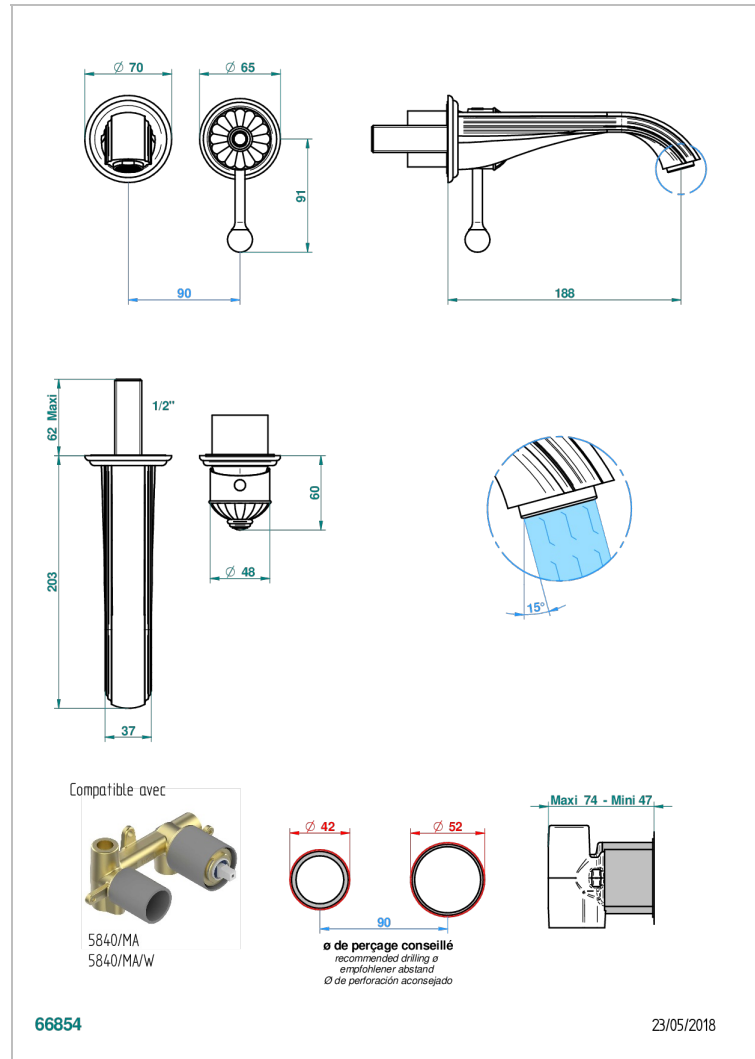

VOGUE LAPIS LAZULI

A8S-6541B

THG[®]
PARIS

Garniture pour mitigeur de lavabo mural, à encastrer (2 arrivées 1/2" et 1 sortie 1/2") avec bec

CARACTÉRISTIQUES

- Vogue Lapis Lazuli
- Garniture pour mitigeur de lavabo mural, à encastrer (2 arrivées 1/2" et 1 sortie 1/2") avec bec

PRODUITS ASSOCIÉS

- Ref. G00-5840/MA Partie à encastrer pour mitigeur mural à encastrer avec sortie F 1/2

FINITIONS DISPONIBLES

Bronze clair - D01
Chromé - A02
Chromé / doré - G02
Chromé mat - C02
Doré brillant - F01
Doré mat - F07

Nickel brillant - B01
Nickel mat - C01
Noir mat céramique - D30
Or pâle - F30
Or pâle mat - F31
Pvd blush - H62

Pvd blush mat - H60
Pvd couleur bronze brown - F33
Pvd couleur bronze brown - mat - F34
Pvd couleur doré - H52
Pvd couleur doré mat - H53
Pvd couleur laiton - H49