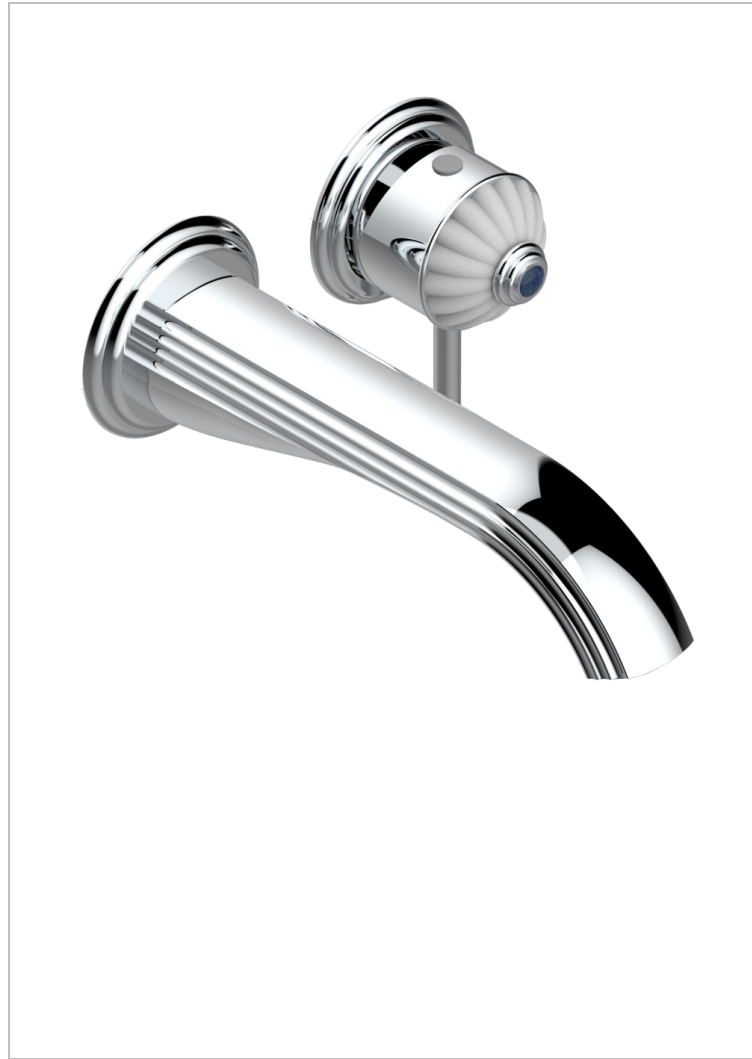

VOGUE LAPIS LAZULI

A8S-6541B

THG[®]
PARIS

Garniture pour mitigeur de lavabo mural, à encastrer (2 arrivées 1/2" et 1 sortie 1/2") avec bec

CARACTÉRISTIQUES

- Vogue Lapis Lazuli
- Garniture pour mitigeur de lavabo mural, à encastrer (2 arrivées 1/2" et 1 sortie 1/2") avec bec

PRODUITS ASSOCIÉS

- Ref. G00-5840/MA Partie à encastrer pour mitigeur mural à encastrer avec sortie F 1/2

FINITIONS DISPONIBLES

Bronze clair - D01
Chromé - A02
Chromé / doré - G02
Chromé mat - C02
Doré brillant - F01
Doré mat - F07

Nickel brillant - B01
Nickel mat - C01
Noir mat céramique - D30
Or pâle - F30
Or pâle mat - F31
Pvd blush - H62

Pvd blush mat - H60
Pvd couleur bronze brown - F33
Pvd couleur bronze brown - mat - F34
Pvd couleur doré - H52
Pvd couleur doré mat - H53
Pvd couleur laiton - H49