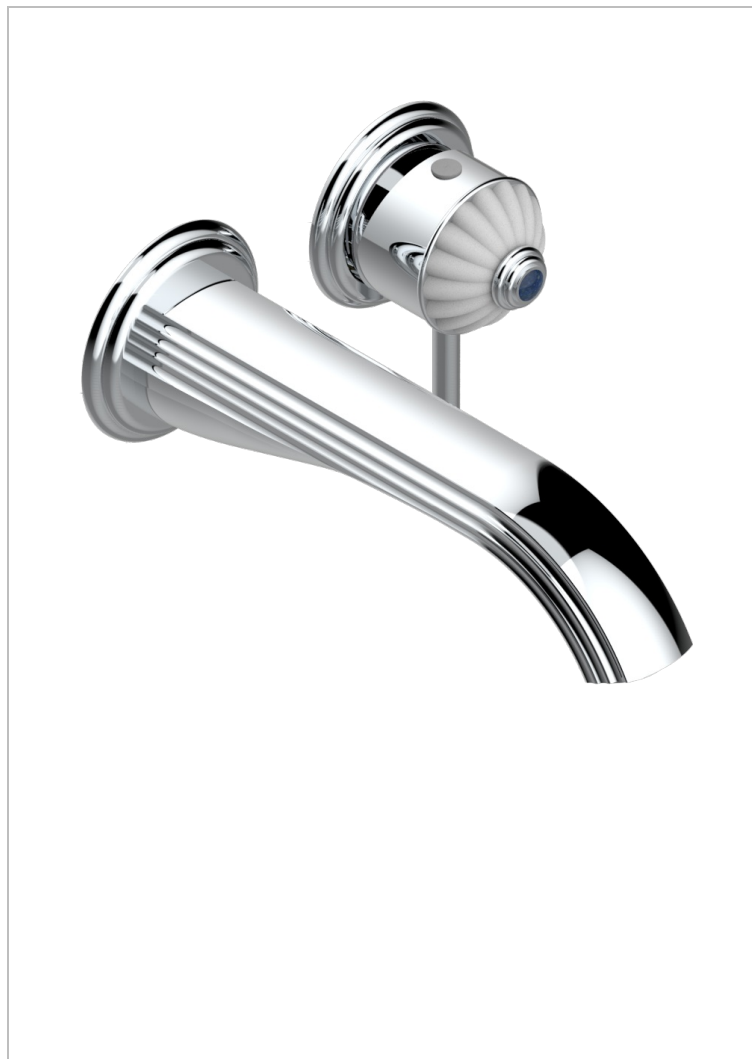

VOGUE LAPIS LAZULI

A8S-6541B

THG
PARIS

Trim only for Built-in basin mixer with spout (two x 1/2" inlets and one 1/2" outlet), without waste

CARACTERÍSTICAS

- Vogue Lapis Lazuli
- Trim only for Built-in basin mixer with spout (two x 1/2" inlets and one 1/2" outlet), without waste

PRODUCTOS RELACIONADOS

- Ref. G00-5840/MA Parte empotrada para mezclador mural con salida hembra 1/2"

ACABADOS DISPONIBLES

Bronce claro - D01
Cerámica negra mate - D30
Cobre viejo mate - H07
Cromo - A02
Cromo / dorado - G02
Cromo mate - C02

Dorado - F01
Dorado mate - F07
Dorado pálido - F30
Dorado pálido mate (sin barniz) - F31
Níquel - B01
Níquel mate - C01

Níquel viejo - H28
Pvd blush - H62
Pvd blush mate - H60
Pvd color latón - H49
Pvd color latón mate - H50
Pvd color níquel - H55