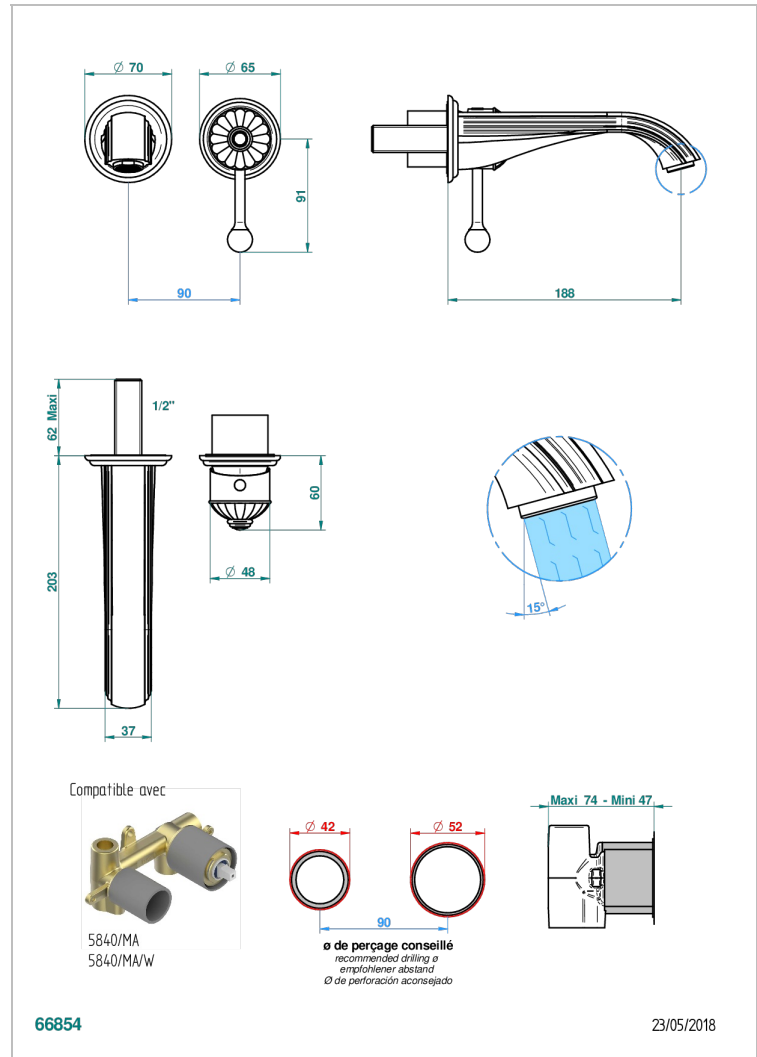

VOGUE, LAPIS LAZULI

A8S-6541B

Garnitur für Unterputz-Waschtisch-Einhandmischer mit Auslauf

THG[®]
PARIS

EIGENSCHAFTEN

- Vogue, Lapis Lazuli
- Garnitur für Unterputz-Waschtisch-Einhandmischer mit Auslauf

ÄHNLICHE PRODUKTE

- Ref. G00-5840/MA Up-teil für up-mischer, 1/2"

VERFÜGBARE OBERFLÄCHEN

Altnickel - H28
Blassgold - F30
Blassgold matt unlackiert - F31
Bronze hell - D01
Chrom - A02
Chrom / gold - G02

Chrom matt - C02
Gold - F01
Gold matt - F07
Kupfer altrot matt lackiert - H07
Mattschwarz keramik - D30
Nickel matt - C01