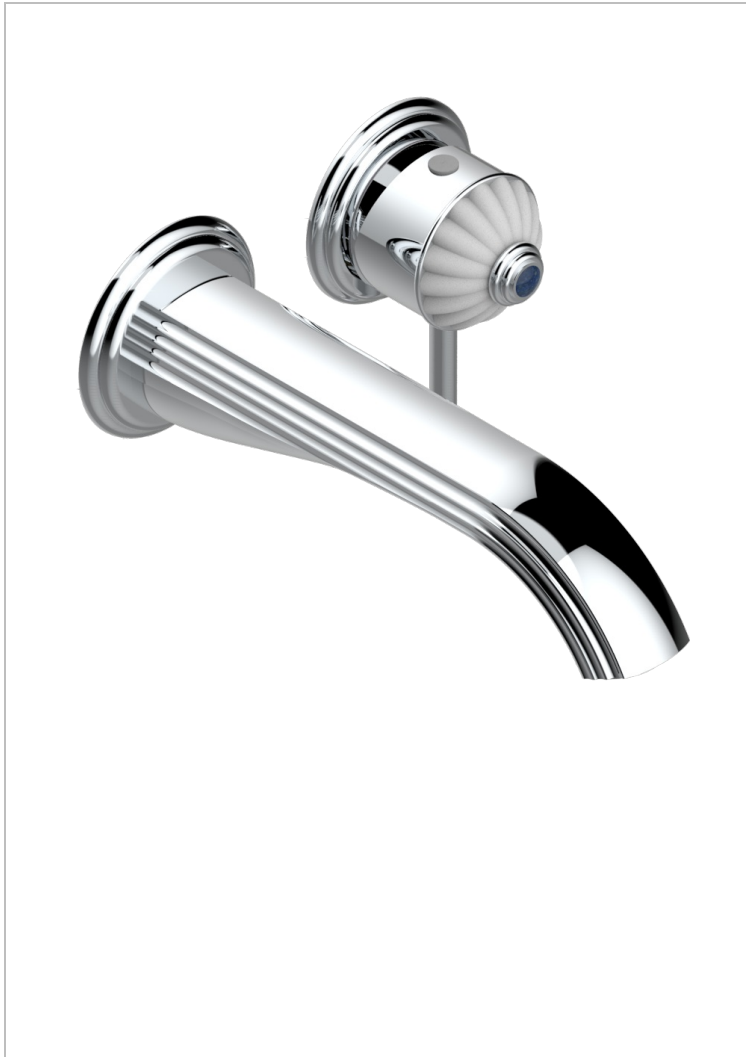

VOGUE, LAPIS LAZULI

A8S-6541B

Garnitur für Unterputz-Waschtisch-Einhandmischer mit Auslauf

THG[®]
PARIS

EIGENSCHAFTEN

- Vogue, Lapis Lazuli
- Garnitur für Unterputz-Waschtisch-Einhandmischer mit Auslauf

ÄHNLICHE PRODUKTE

- Ref. G00-5840/MA Up-teil für up-mischer, 1/2"

VERFÜGBARE OBERFLÄCHEN

Altnickel - H28
Blassgold - F30
Blassgold matt unlackiert - F31
Bronze hell - D01
Chrom - A02
Chrom / gold - G02

Chrom matt - C02
Gold - F01
Gold matt - F07
Kupfer altrot matt lackiert - H07
Mattschwarz keramik - D30
Nickel matt - C01