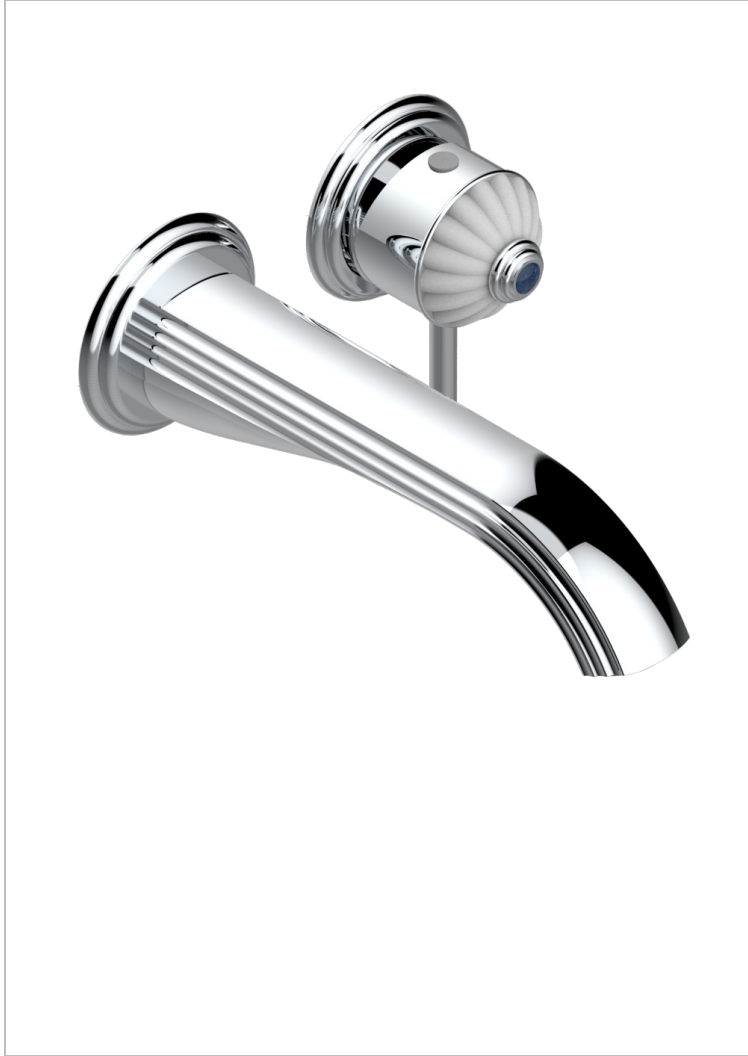

VOGUE LAPIS LAZULI

A8S-6541B

THG[®]
PARIS

Trim only for Built-in basin mixer with spout (two x 1/2" inlets and one 1/2" outlet), without waste

CARACTERÍSTICAS

- Vogue Lapis Lazuli
- Trim only for Built-in basin mixer with spout (two x 1/2" inlets and one 1/2" outlet), without waste

PRODUCTOS RELACIONADOS

- Ref. G00-5840/MA Parte empotrada para mezclador mural con salida hembra 1/2"

ACABADOS DISPONIBLES

Bronce claro - D01
Cerámica negra mate - D30
Cobre viejo mate - H07
Cromo - A02
Cromo / dorado - G02
Cromo mate - C02

Dorado - F01
Dorado mate - F07
Dorado pálido - F30
Dorado pálido mate (sin barniz) - F31
Níquel - B01
Níquel mate - C01

Níquel viejo - H28
Pvd blush - H62
Pvd blush mate - H60
Pvd color latón - H49
Pvd color latón mate - H50
Pvd color níquel - H55