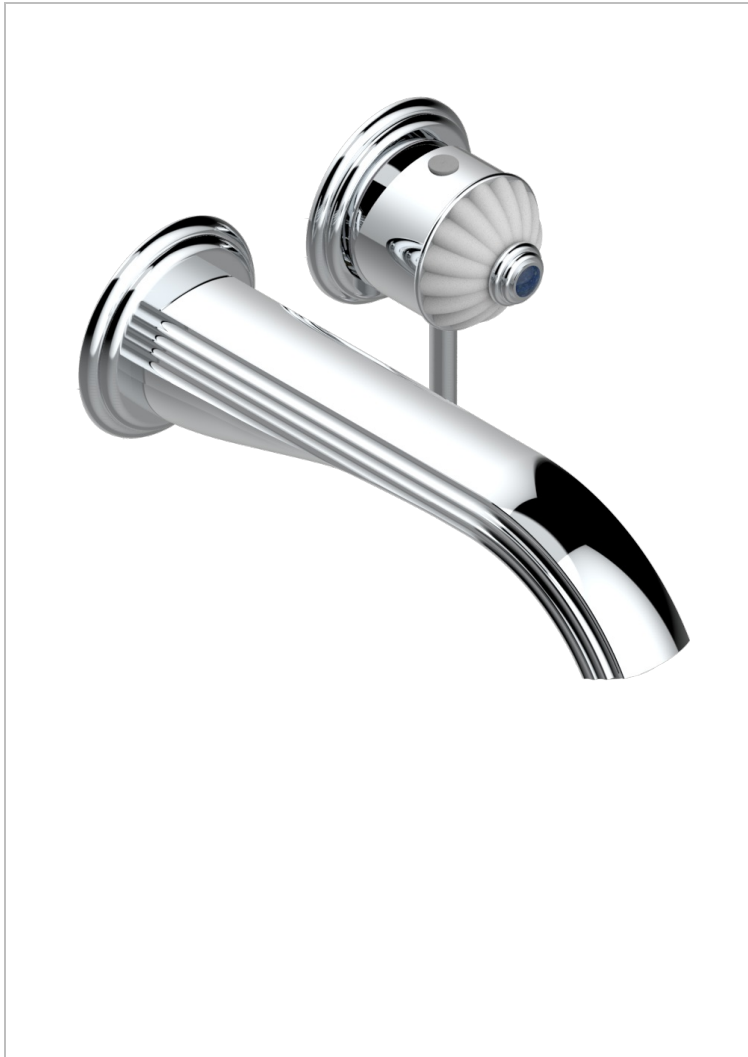

VOGUE, LAPIS LAZULI

A8S-6541B

Garnitur für Unterputz-Waschtisch-Einhandmischer mit Auslauf

THG[®]
PARIS

EIGENSCHAFTEN

- Vogue, Lapis Lazuli
- Garnitur für Unterputz-Waschtisch-Einhandmischer mit Auslauf

ÄHNLICHE PRODUKTE

- Ref. G00-5840/MA Up-teil für up-mischer, 1/2"

VERFÜGBARE OBERFLÄCHEN

Altnickel - H28
Blassgold - F30
Blassgold matt unlackiert - F31
Bronze hell - D01
Chrom - A02
Chrom / gold - G02

Chrom matt - C02
Gold - F01
Gold matt - F07
Kupfer altrot matt lackiert - H07
Mattschwarz keramik - D30
Nickel matt - C01