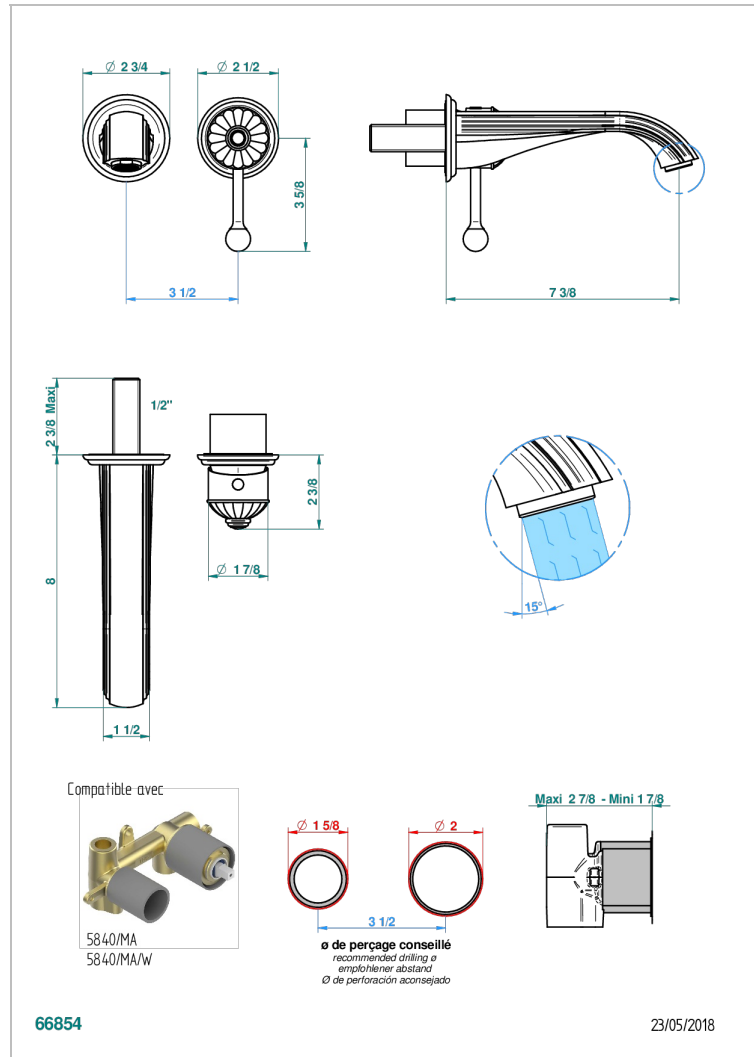

VOGUE, LAPIS LAZULI

A8S-6541B

Garnitur für Unterputz-Waschtisch-Einhandmischer mit Auslauf

THG[®]
PARIS

EIGENSCHAFTEN

- Vogue, Lapis Lazuli
- Garnitur für Unterputz-Waschtisch-Einhandmischer mit Auslauf

ÄHNLICHE PRODUKTE

- Ref. G00-5840/MA Up-teil für up-mischer, 1/2"

VERFÜGBARE OBERFLÄCHEN

Altnickel - H28
Blassgold - F30
Blassgold matt unlackiert - F31
Bronze hell - D01
Chrom - A02
Chrom / gold - G02

Chrom matt - C02
Gold - F01
Gold matt - F07
Kupfer altrot matt lackiert - H07
Mattschwarz keramik - D30
Nickel matt - C01