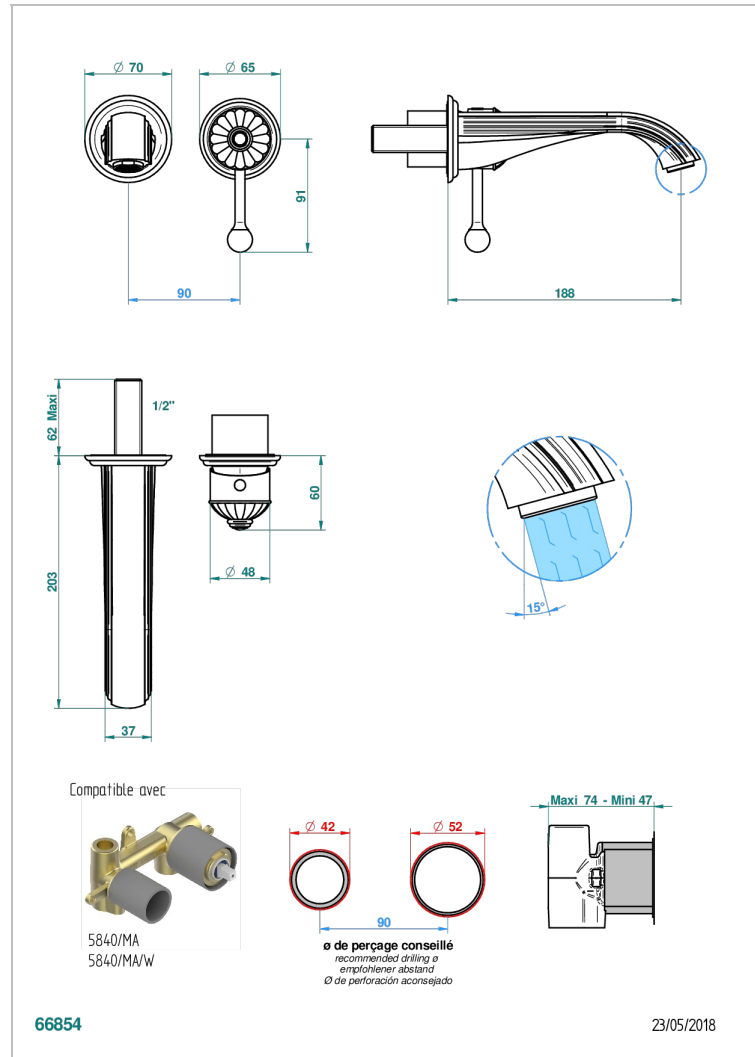

# VOGUE С ЛАЗУРИТОМ

A8S-6541B

THG<sup>®</sup>  
PARIS

Trim only for Built-in basin mixer with spout (two x 1/2" inlets and one 1/2" outlet), without waste

## ХАРАКТЕРИСТИКИ

- Vogue с лазуритом
- Trim only for Built-in basin mixer with spout (two x 1/2" inlets and one 1/2" outlet), without waste

## СВЯЗАННЫЕ ТОВАРНЫЕ ПОЗИЦИИ

- Ref. G00-5840/MA Внутренняя часть для гигиенического душа со смесителем, усил. шлангом и лейкой с клапаном