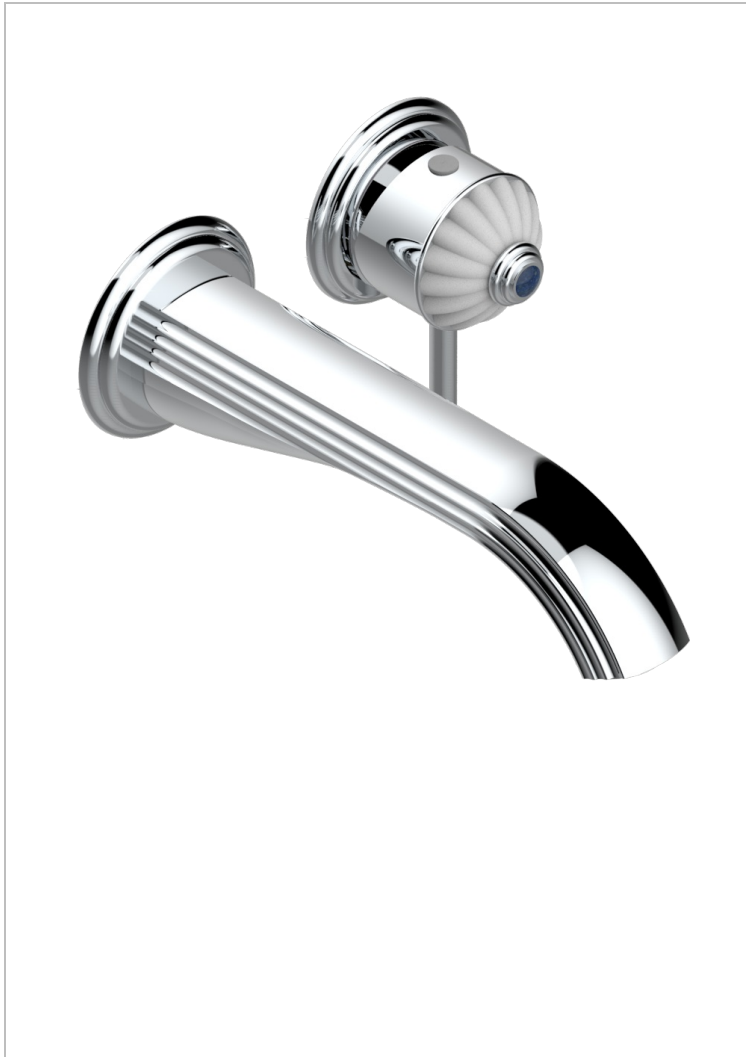

# VOGUE С ЛАЗУРИТОМ

A8S-6541B

THG<sup>®</sup>  
PARIS

Trim only for Built-in basin mixer with spout (two x 1/2" inlets and one 1/2" outlet), without waste

## ХАРАКТЕРИСТИКИ

- Vogue с лазуритом
- Trim only for Built-in basin mixer with spout (two x 1/2" inlets and one 1/2" outlet), without waste

## СВЯЗАННЫЕ ТОВАРНЫЕ ПОЗИЦИИ

- Ref. G00-5840/MA Внутренняя часть для гигиенического душа со смесителем, усил. шлангом и лейкой с клапаном

## ДОСТУПНЫЕ ВАРИАНТЫ ПОКРЫТИЙ

Black ceram - D30  
Blush PVD - H62  
Graphite PVD - H64  
Matt Umber PVD - H67  
Matt blush PVD - H60  
Matt graphite PVD - H65

Umber PVD - H66  
Бронза - D01  
Золото - F01  
Матовая красная старинная медь - H07  
Матовое золото - F07  
Матовое светлое золото - F31