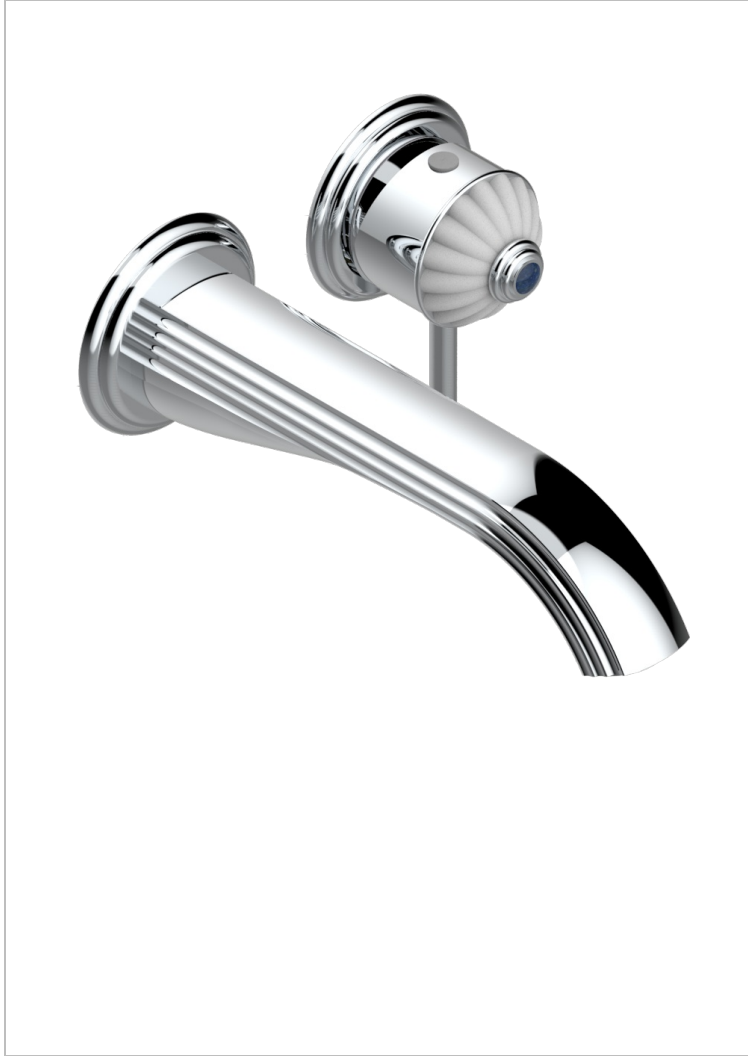

VOGUE LAPIS LAZULI

A8S-6541B

THG
PARIS

Trim only for Built-in basin mixer with spout (two x 1/2" inlets and one 1/2" outlet), without waste

CARACTERÍSTICAS

- Vogue Lapis Lazuli
- Trim only for Built-in basin mixer with spout (two x 1/2" inlets and one 1/2" outlet), without waste

PRODUCTOS RELACIONADOS

- Ref. G00-5840/MA Parte empotrada para mezclador mural con salida hembra 1/2

ACABADOS DISPONIBLES

Bronce claro - D01
Cerámica negra mate - D30
Cobre viejo mate - H07
Cromo - A02
Cromo / dorado - G02
Cromo mate - C02

Dorado - F01
Dorado mate - F07
Dorado pálido - F30
Dorado pálido mate (sin barniz) - F31
Níquel - B01
Níquel mate - C01

Níquel viejo - H28
Pvd blush - H62
Pvd blush mate - H60
Pvd color latón - H49
Pvd color latón mate - H50
Pvd color níquel - H55