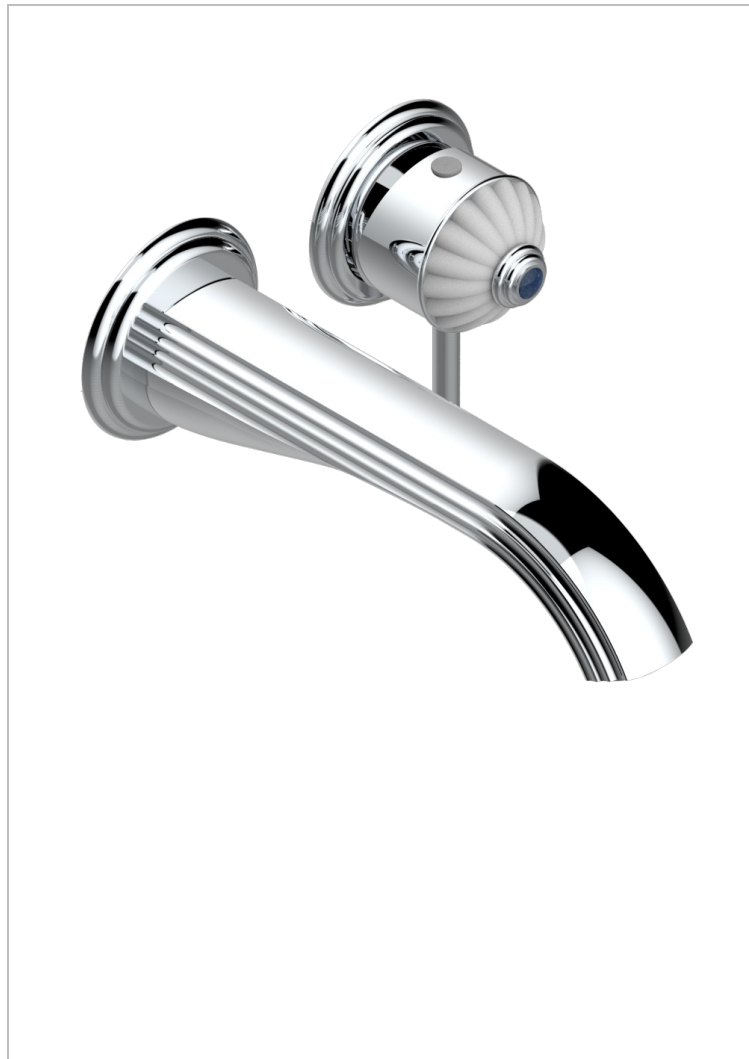

# VOGUE, LAPIS LAZULI

A8S-6541B

Garnitur für Unterputz-Waschtisch-Einhandmischer mit Auslauf

THG<sup>®</sup>  
PARIS

## EIGENSCHAFTEN

- Vogue, Lapis Lazuli
- Garnitur für Unterputz-Waschtisch-Einhandmischer mit Auslauf

## ÄHNLICHE PRODUKTE

- Ref. G00-5840/MA Up-teil für up-mischer, 1/2"

## VERFÜGBARE OBERFLÄCHEN

Altnickel - H28  
Blassgold - F30  
Blassgold matt unlackiert - F31  
Bronze hell - D01  
Chrom - A02  
Chrom / gold - G02

Chrom matt - C02  
Gold - F01  
Gold matt - F07  
Kupfer altrot matt lackiert - H07  
Mattschwarz keramik - D30  
Nickel matt - C01