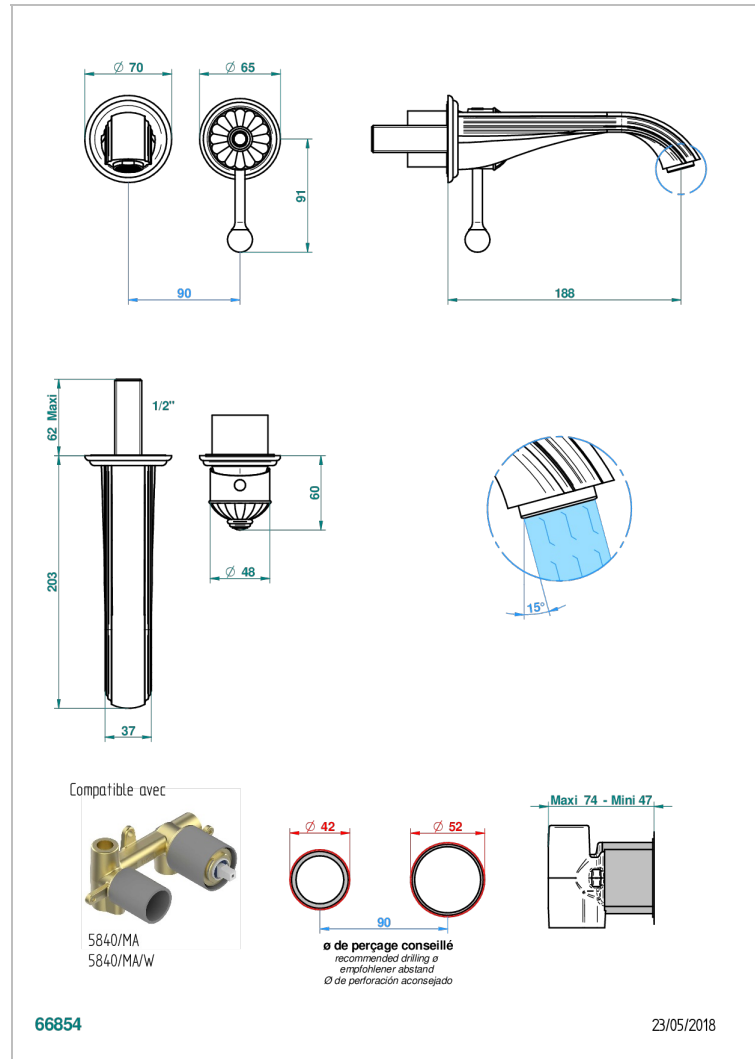

# VOGUE, LAPIS LAZULI

A8S-6541B

Garnitur für Unterputz-Waschtisch-Einhandmischer mit Auslauf

THG<sup>®</sup>  
PARIS

## EIGENSCHAFTEN

- Vogue, Lapis Lazuli
- Garnitur für Unterputz-Waschtisch-Einhandmischer mit Auslauf

## ÄHNLICHE PRODUKTE

- Ref. G00-5840/MA Up-teil für up-mischer, 1/2"

## VERFÜGBARE OBERFLÄCHEN

Altnickel - H28  
Blassgold - F30  
Blassgold matt unlackiert - F31  
Bronze hell - D01  
Chrom - A02  
Chrom / gold - G02

Chrom matt - C02  
Gold - F01  
Gold matt - F07  
Kupfer altrot matt lackiert - H07  
Mattschwarz keramik - D30  
Nickel matt - C01