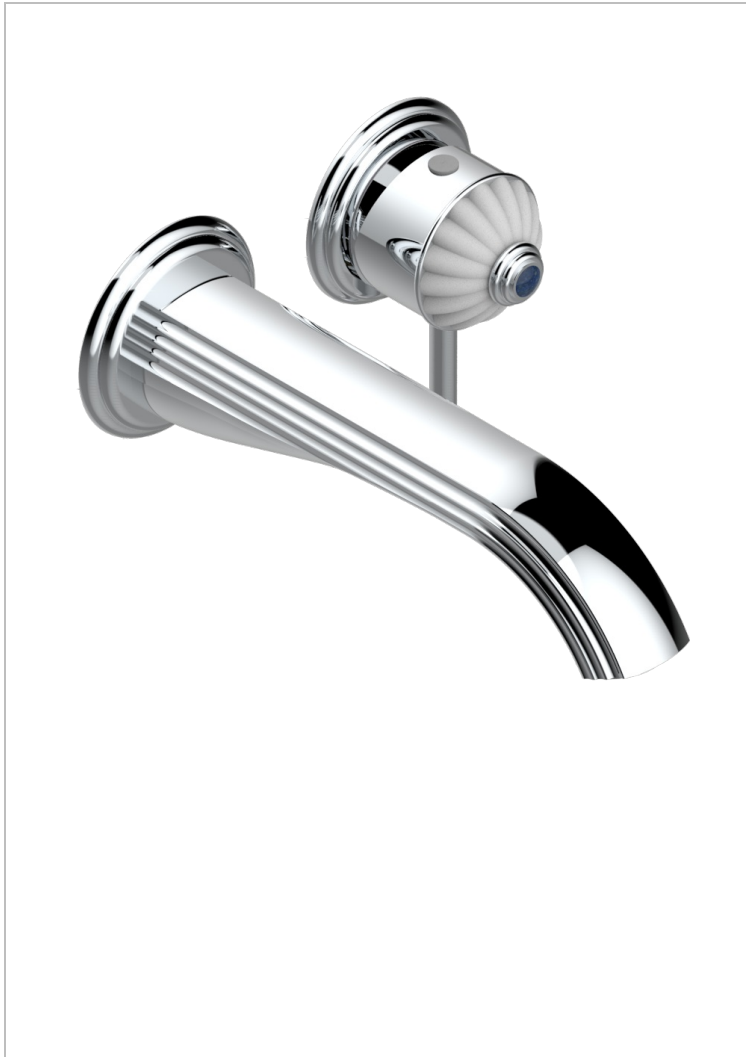

# VOGUE С ЛАЗУРИТОМ

A8S-6541B

THG<sup>®</sup>  
PARIS

Trim only for Built-in basin mixer with spout (two x 1/2" inlets and one 1/2" outlet), without waste

66854

23/05/2018

## ХАРАКТЕРИСТИКИ

- Vogue с лазуритом
- Trim only for Built-in basin mixer with spout (two x 1/2" inlets and one 1/2" outlet), without waste

## СВЯЗАННЫЕ ТОВАРНЫЕ ПОЗИЦИИ

- Ref. G00-5840/MA Внутренняя часть для гигиенического душа со смесителем, усил. шлангом и лейкой с клапаном

## ДОСТУПНЫЕ ВАРИАНТЫ ПОКРЫТИЙ

Black ceram - D30  
Blush PVD - H62  
Graphite PVD - H64  
Matt Umber PVD - H67  
Matt blush PVD - H60  
Matt graphite PVD - H65

Umber PVD - H66  
Бронза - D01  
Золото - F01  
Матовая красная старинная медь - H07  
Матовое золото - F07  
Матовое светлое золото - F31