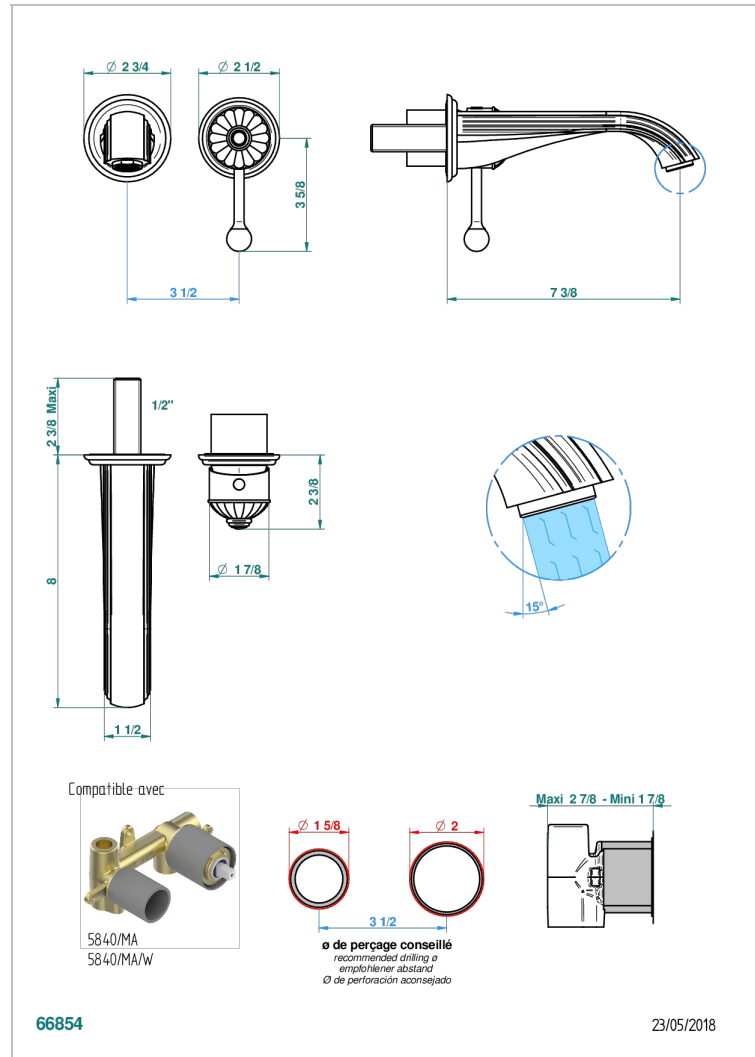

# VOGUE С ЛАЗУРИТОМ

A8S-6541B

THG<sup>®</sup>  
PARIS

Trim only for Built-in basin mixer with spout (two x 1/2" inlets and one 1/2" outlet), without waste

66854

23/05/2018

## ХАРАКТЕРИСТИКИ

- Vogue с лазуритом
- Trim only for Built-in basin mixer with spout (two x 1/2" inlets and one 1/2" outlet), without waste

## СВЯЗАННЫЕ ТОВАРНЫЕ ПОЗИЦИИ

- Ref. G00-5840/MA Внутренняя часть для гигиенического душа со смесителем, усил. шлангом и лейкой с клапаном