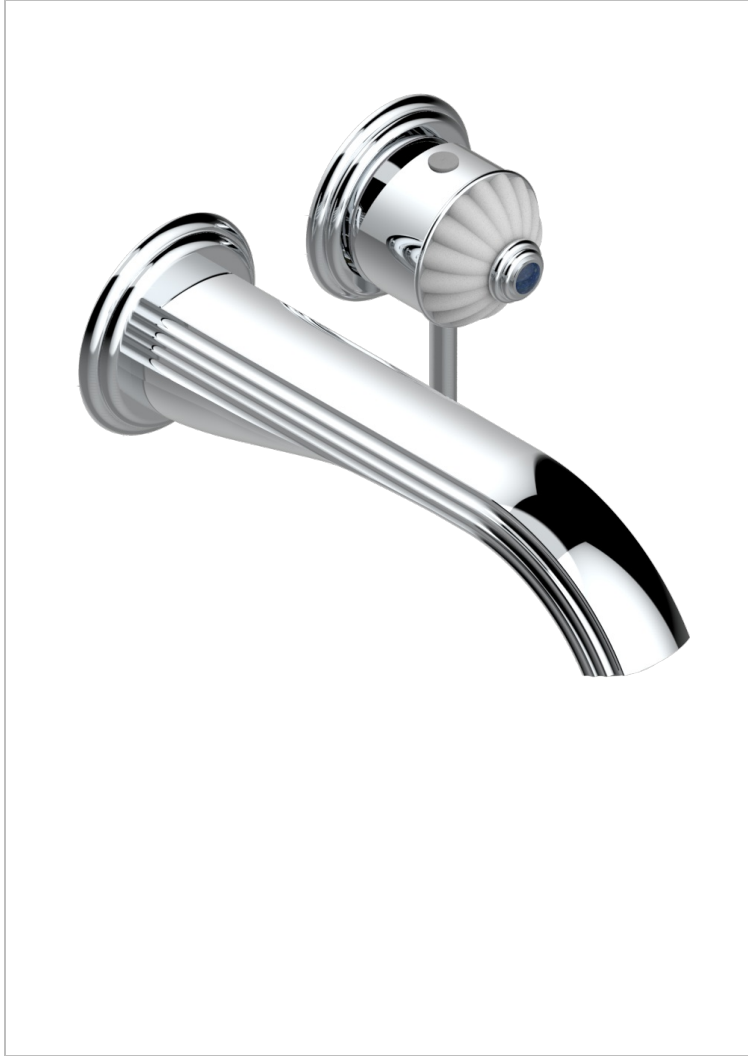

VOGUE LAPIS LAZULI

A8S-6541B

THG[®]
PARIS

Trim only for Built-in basin mixer with spout (two x 1/2" inlets and one 1/2" outlet), without waste

CARACTERÍSTICAS

- Vogue Lapis Lazuli
- Trim only for Built-in basin mixer with spout (two x 1/2" inlets and one 1/2" outlet), without waste

PRODUCTOS RELACIONADOS

- Ref. G00-5840/MA Parte empotrada para mezclador mural con salida hembra 1/2

ACABADOS DISPONIBLES

Bronce claro - D01
Cerámica negra mate - D30
Cobre viejo mate - H07
Cromo - A02
Cromo / dorado - G02
Cromo mate - C02

Dorado - F01
Dorado mate - F07
Dorado pálido - F30
Dorado pálido mate (sin barniz) - F31
Níquel - B01
Níquel mate - C01

Níquel viejo - H28
Pvd blush - H62
Pvd blush mate - H60
Pvd color latón - H49
Pvd color latón mate - H50
Pvd color níquel - H55