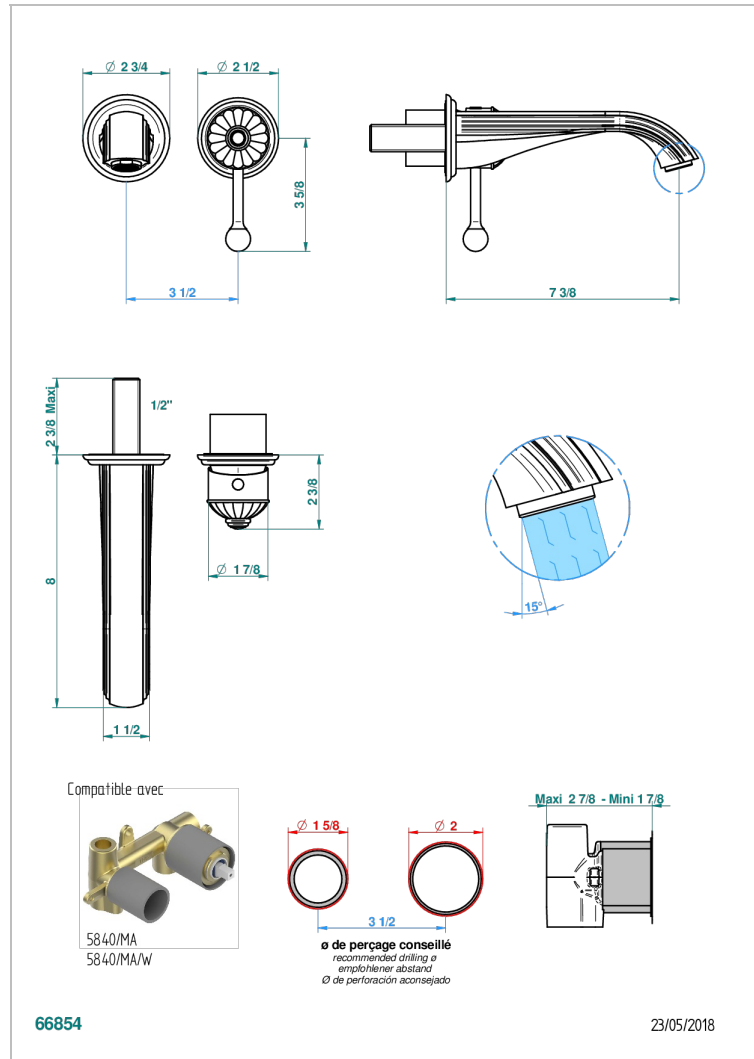

VOGUE, LAPIS LAZULI

A8S-6541B

Garnitur für Unterputz-Waschtisch-Einhandmischer mit Auslauf

THG[®]
PARIS

EIGENSCHAFTEN

- Vogue, Lapis Lazuli
- Garnitur für Unterputz-Waschtisch-Einhandmischer mit Auslauf

ÄHNLICHE PRODUKTE

- Ref. G00-5840/MA Up-teil für up-mischer, 1/2"

VERFÜGBARE OBERFLÄCHEN

Altnickel - H28
Blassgold - F30
Blassgold matt unlackiert - F31
Bronze hell - D01
Chrom - A02
Chrom / gold - G02

Chrom matt - C02
Gold - F01
Gold matt - F07
Kupfer altrot matt lackiert - H07
Mattschwarz keramik - D30
Nickel matt - C01