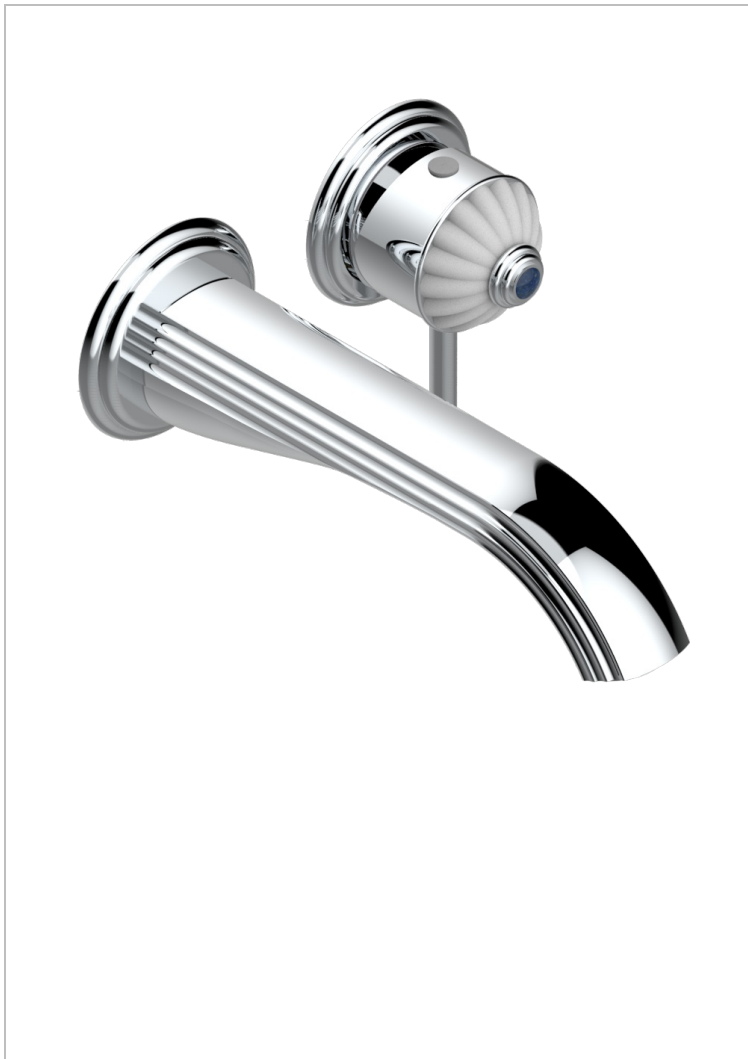

VOGUE, LAPIS LAZULI

A8S-6541B

Garnitur für Unterputz-Waschtisch-Einhandmischer mit Auslauf

THG[®]
PARIS

EIGENSCHAFTEN

- Vogue, Lapis Lazuli
- Garnitur für Unterputz-Waschtisch-Einhandmischer mit Auslauf

ÄHNLICHE PRODUKTE

- Ref. G00-5840/MA Up-teil für up-mischer, 1/2"

VERFÜGBARE OBERFLÄCHEN

Altnickel - H28
Blassgold - F30
Blassgold matt unlackiert - F31
Bronze hell - D01
Chrom - A02
Chrom / gold - G02

Chrom matt - C02
Gold - F01
Gold matt - F07
Kupfer altrot matt lackiert - H07
Mattschwarz keramik - D30
Nickel matt - C01