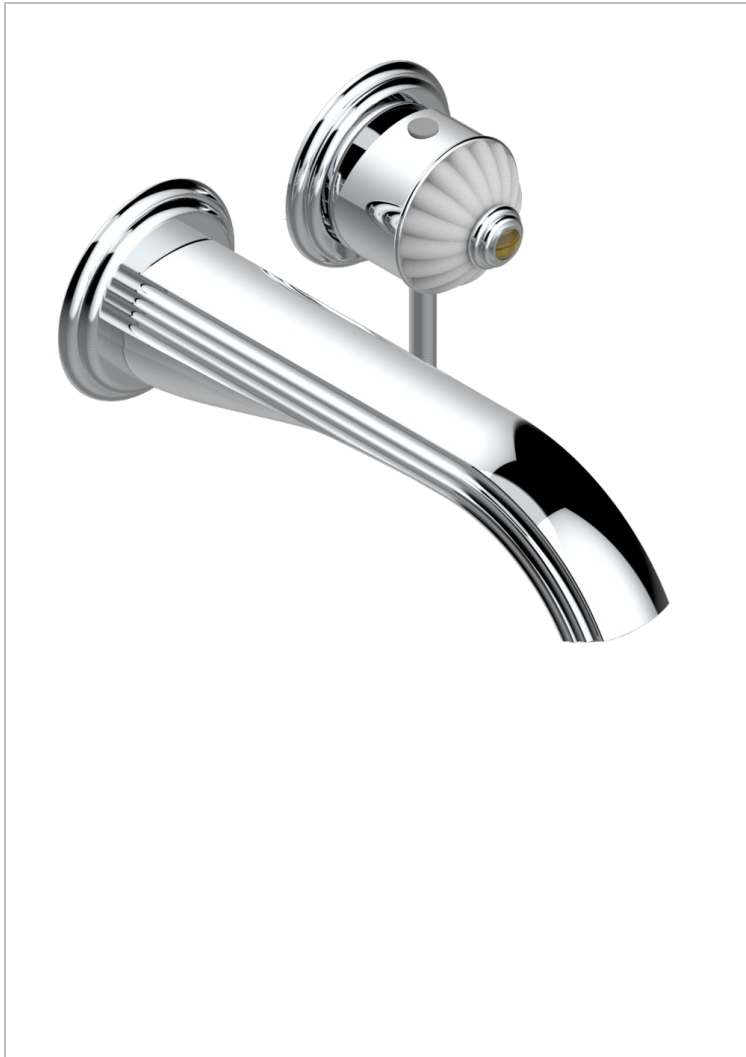

VOGUE OEIL DE TIGRE

A8R-6541B

THG[®]
PARIS

Garniture pour mitigeur de lavabo mural, à encastrer (2 arrivées 1/2" et 1 sortie 1/2") avec bec

CARACTÉRISTIQUES

- Vogue Oeil de tigre
- Garniture pour mitigeur de lavabo mural, à encastrer (2 arrivées 1/2" et 1 sortie 1/2") avec bec

PRODUITS ASSOCIÉS

- Ref. G00-5840/MA/W Partie à encastrer pour mitigeur mural à encastrer avec sortie F 1/2 - certifiée WRAS

FINITIONS DISPONIBLES

Bronze clair - D01
Chromé - A02
Chromé / doré - G02
Chromé mat - C02
Doré brillant - F01
Doré mat - F07

Nickel brillant - B01
Nickel mat - C01
Noir mat céramique - D30
Or pâle - F30
Or pâle mat - F31
Pvd blush - H62

Pvd blush mat - H60
Pvd couleur bronze brown - F33
Pvd couleur bronze brown - mat - F34
Pvd couleur doré - H52
Pvd couleur doré mat - H53
Pvd couleur laiton - H49