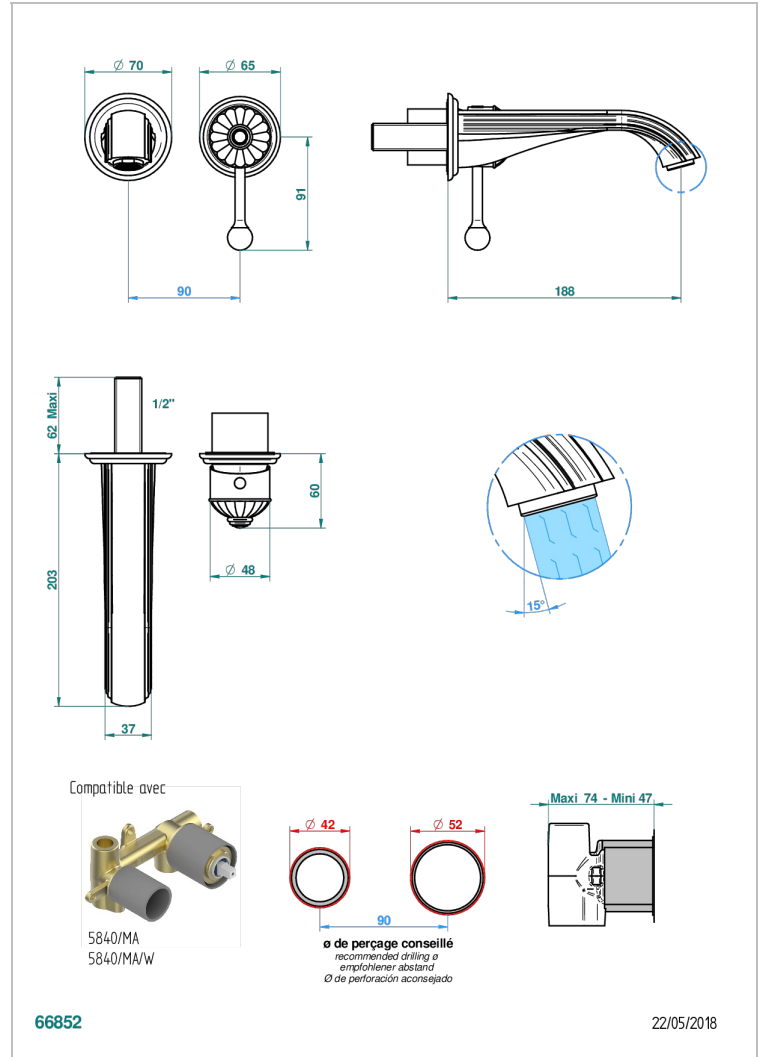

VOGUE OEIL DE TIGRE

A8R-6541B

THG[®]
PARIS

Garniture pour mitigeur de lavabo mural, à encastrer (2 arrivées 1/2" et 1 sortie 1/2") avec bec

CARACTÉRISTIQUES

- Vogue Oeil de tigre
- Garniture pour mitigeur de lavabo mural, à encastrer (2 arrivées 1/2" et 1 sortie 1/2") avec bec

PRODUITS ASSOCIÉS

- Ref. G00-5840/MA/W Partie à encastrer pour mitigeur mural à encastrer avec sortie F 1/2 - certifiée WRAS

FINITIONS DISPONIBLES

Bronze clair - D01
Chromé - A02
Chromé / doré - G02
Chromé mat - C02
Doré brillant - F01
Doré mat - F07

Nickel brillant - B01
Nickel mat - C01
Noir mat céramique - D30
Or pâle - F30
Or pâle mat - F31
Pvd blush - H62

Pvd blush mat - H60
Pvd couleur bronze brown - F33
Pvd couleur bronze brown - mat - F34
Pvd couleur doré - H52
Pvd couleur doré mat - H53
Pvd couleur laiton - H49