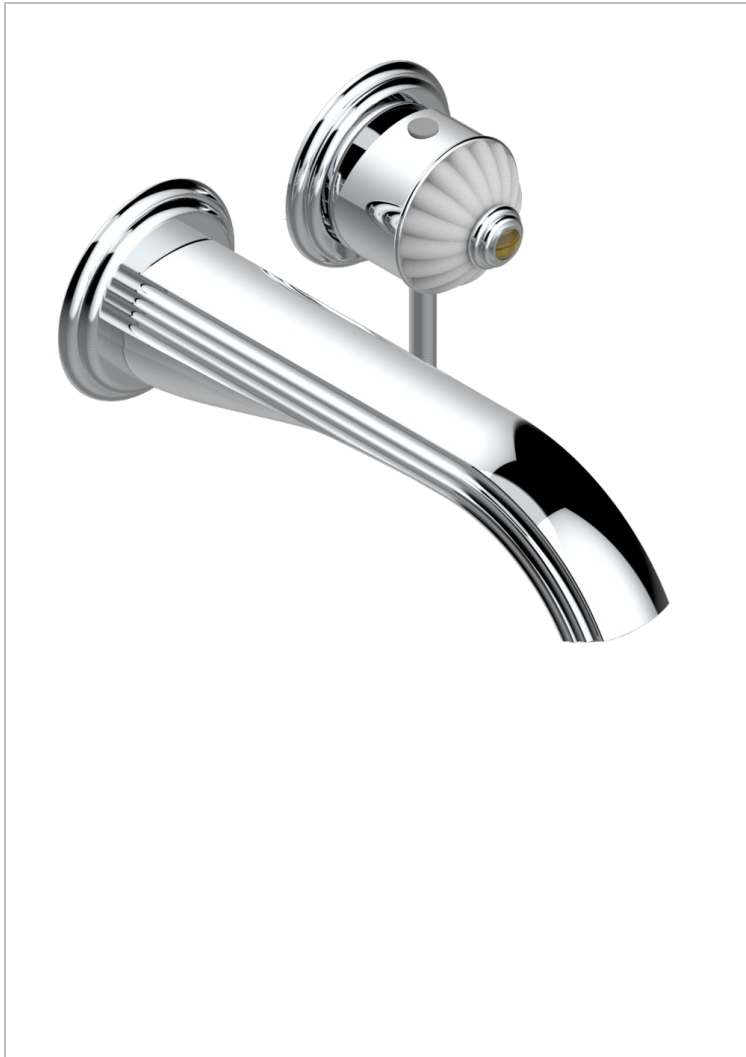

# VOGUE OEIL DE TIGRE

A8R-6541B

THG<sup>®</sup>  
PARIS

Garniture pour mitigeur de lavabo mural, à encastrer ( 2 arrivées 1/2" et 1 sortie 1/2") avec bec

## CARACTÉRISTIQUES

- Vogue Oeil de tigre
- Garniture pour mitigeur de lavabo mural, à encastrer ( 2 arrivées 1/2" et 1 sortie 1/2") avec bec

## PRODUITS ASSOCIÉS

- Ref. G00-5840/MA/W Partie à encastrer pour mitigeur mural à encastrer avec sortie F 1/2 - certifiée WRAS

## FINITIONS DISPONIBLES

Bronze clair - D01  
Chromé - A02  
Chromé / doré - G02  
Chromé mat - C02  
Doré brillant - F01  
Doré mat - F07

Nickel brillant - B01  
Nickel mat - C01  
Noir mat céramique - D30  
Or pâle - F30  
Or pâle mat - F31  
Pvd blush - H62