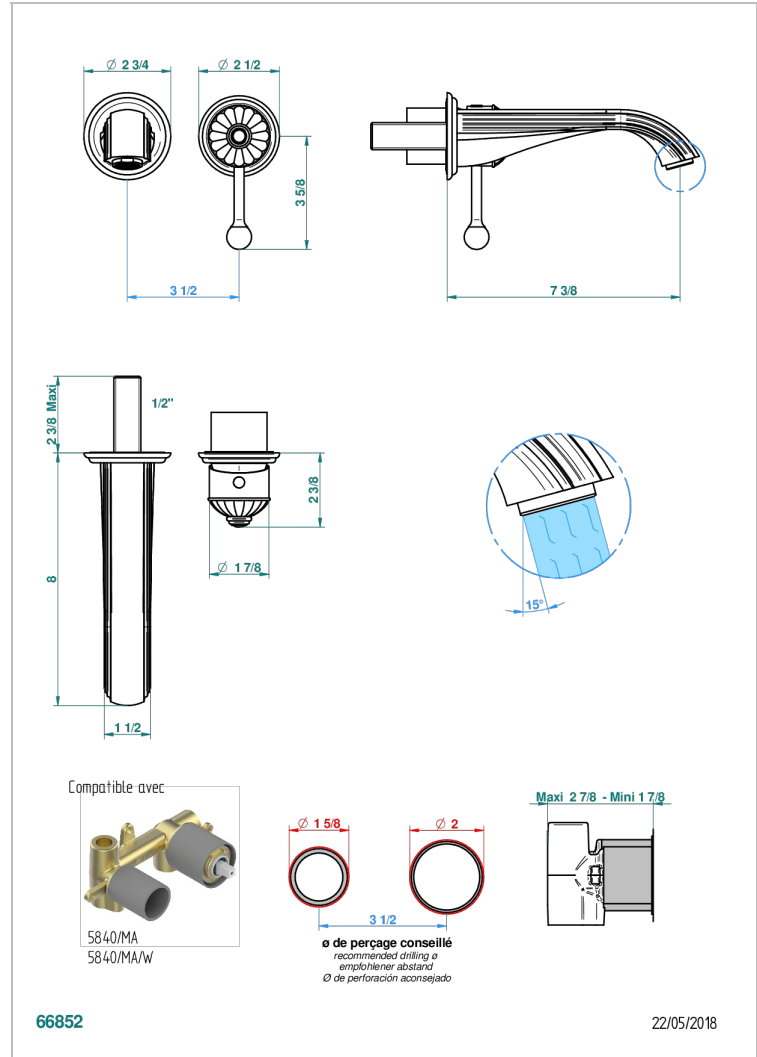

# VOGUE OEIL DE TIGRE

A8R-6541B

THG<sup>®</sup>  
PARIS

Garniture pour mitigeur de lavabo mural, à encastrer ( 2 arrivées 1/2" et 1 sortie 1/2") avec bec

## CARACTÉRISTIQUES

- Vogue Oeil de tigre
- Garniture pour mitigeur de lavabo mural, à encastrer ( 2 arrivées 1/2" et 1 sortie 1/2") avec bec

## PRODUITS ASSOCIÉS

- Ref. G00-5840/MA/W Partie à encastrer pour mitigeur mural à encastrer avec sortie F 1/2 - certifiée WRAS