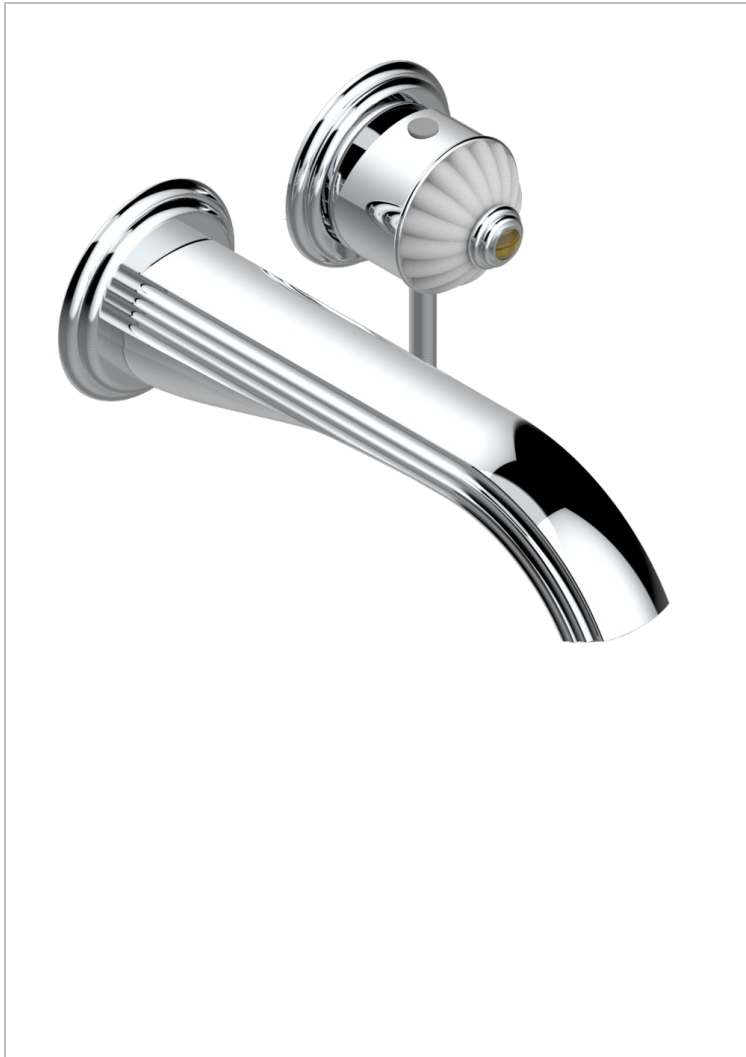

VOGUE OEIL DE TIGRE

A8R-6541B

THG[®]
PARIS

Garniture pour mitigeur de lavabo mural, à encastrer (2 arrivées 1/2" et 1 sortie 1/2") avec bec

CARACTÉRISTIQUES

- Vogue Oeil de tigre
- Garniture pour mitigeur de lavabo mural, à encastrer (2 arrivées 1/2" et 1 sortie 1/2") avec bec

PRODUITS ASSOCIÉS

- Ref. G00-5840/MA Partie à encastrer pour mitigeur mural à encastrer avec sortie F 1/2

FINITIONS DISPONIBLES

Bronze clair - D01
Chromé - A02
Chromé / doré - G02
Chromé mat - C02
Doré brillant - F01
Doré mat - F07

Nickel brillant - B01
Nickel mat - C01
Noir mat céramique - D30
Or pâle - F30
Or pâle mat - F31
Pvd blush - H62

Pvd blush mat - H60
Pvd couleur bronze brown - F33
Pvd couleur bronze brown - mat - F34
Pvd couleur doré - H52
Pvd couleur doré mat - H53
Pvd couleur laiton - H49