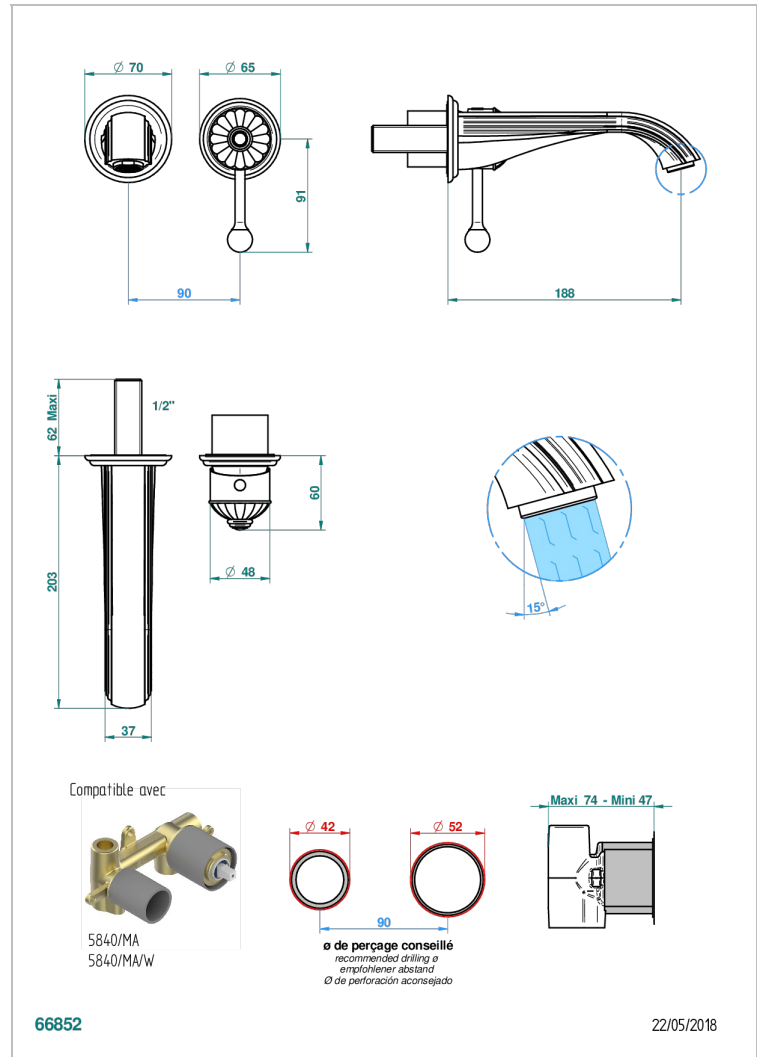

VOGUE OEIL DE TIGRE

A8R-6541B

THG[®]
PARIS

Garniture pour mitigeur de lavabo mural, à encastrer (2 arrivées 1/2" et 1 sortie 1/2") avec bec

CARACTÉRISTIQUES

- Vogue Oeil de tigre
- Garniture pour mitigeur de lavabo mural, à encastrer (2 arrivées 1/2" et 1 sortie 1/2") avec bec

PRODUITS ASSOCIÉS

- Ref. G00-5840/MA Partie à encastrer pour mitigeur mural à encastrer avec sortie F 1/2

FINITIONS DISPONIBLES

Bronze clair - D01
Chromé - A02
Chromé / doré - G02
Chromé mat - C02
Doré brillant - F01
Doré mat - F07

Nickel brillant - B01
Nickel mat - C01
Noir mat céramique - D30
Or pâle - F30
Or pâle mat - F31
Pvd blush - H62

Pvd blush mat - H60
Pvd couleur bronze brown - F33
Pvd couleur bronze brown - mat - F34
Pvd couleur doré - H52
Pvd couleur doré mat - H53
Pvd couleur laiton - H49