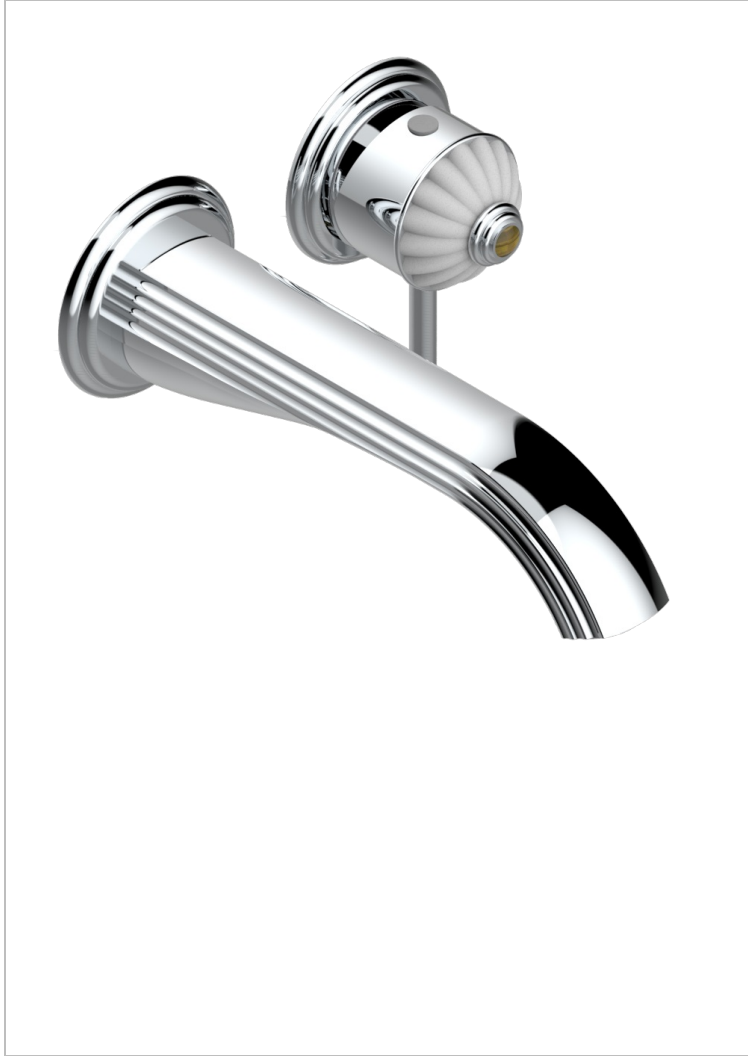

# VOGUE OJO DE TIGRE

A8R-6541B

THG<sup>®</sup>  
PARIS

Trim only for Built-in basin mixer with spout (two x 1/2" inlets and one 1/2" outlet), without waste

## CARACTERÍSTICAS

- Vogue Ojo de Tigre
- Trim only for Built-in basin mixer with spout (two x 1/2" inlets and one 1/2" outlet), without waste

## PRODUCTOS RELACIONADOS

- Ref. G00-5840/MA Parte empotrada para mezclador mural con salida hembra 1/2"

## ACABADOS DISPONIBLES

Bronce claro - D01  
Cerámica negra mate - D30  
Cobre viejo mate - H07  
Cromo - A02  
Cromo / dorado - G02  
Cromo mate - C02

Dorado - F01  
Dorado mate - F07  
Dorado pálido - F30  
Dorado pálido mate (sin barniz) - F31  
Níquel - B01  
Níquel mate - C01