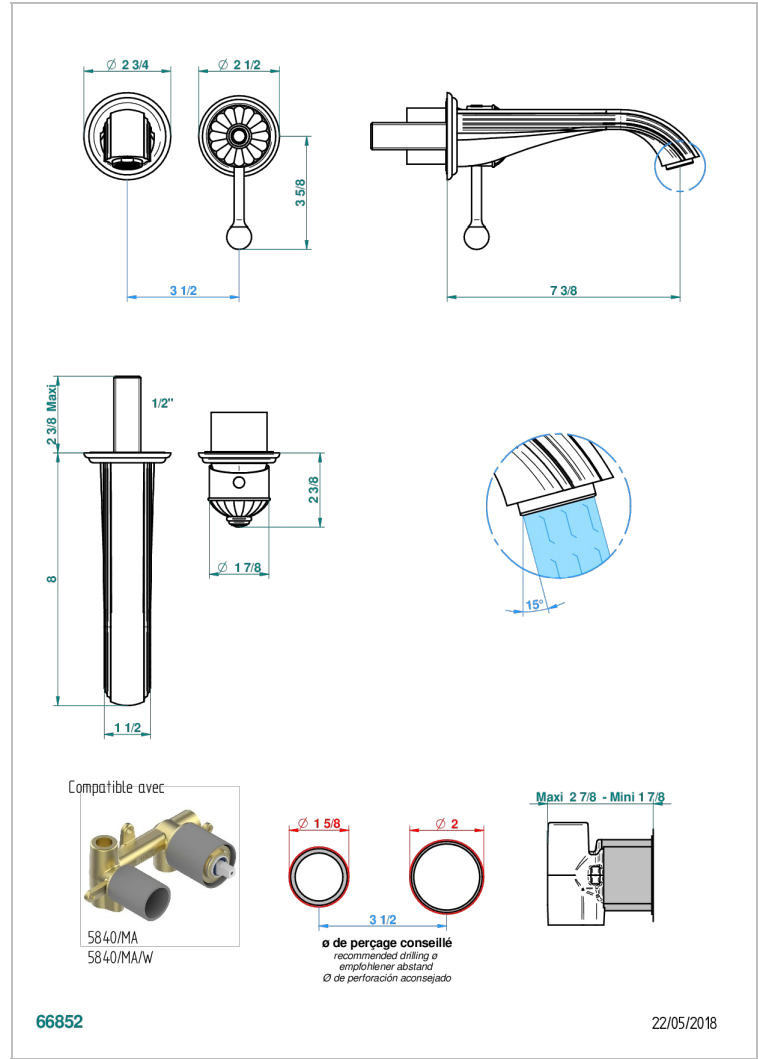

# VOGUE OEIL DE TIGRE

A8R-6541B

THG<sup>®</sup>  
PARIS

Garniture pour mitigeur de lavabo mural, à encastrer ( 2 arrivées 1/2" et 1 sortie 1/2") avec bec

## CARACTÉRISTIQUES

- Vogue Oeil de tigre
- Garniture pour mitigeur de lavabo mural, à encastrer ( 2 arrivées 1/2" et 1 sortie 1/2") avec bec

## PRODUITS ASSOCIÉS

- Ref. G00-5840/MA Partie à encastrer pour mitigeur mural à encastrer avec sortie F 1/2