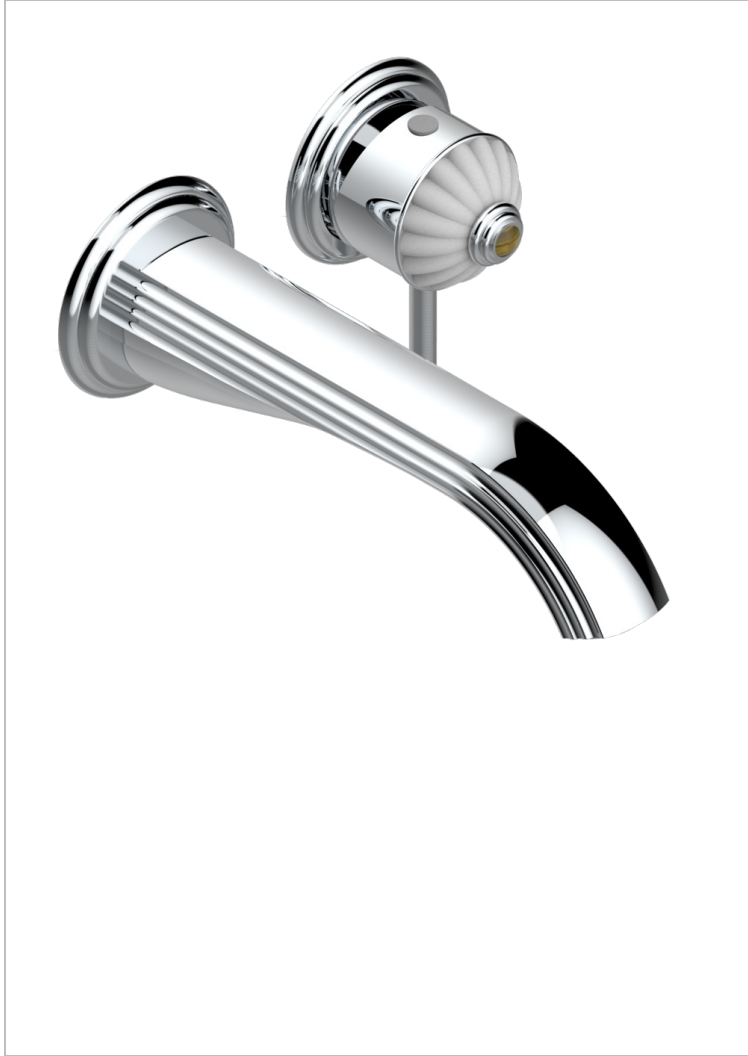

VOGUE OJO DE TIGRE

A8R-6541B

THG[®]
PARIS

Trim only for Built-in basin mixer with spout (two x 1/2" inlets and one 1/2" outlet), without waste

CARACTERÍSTICAS

- Vogue Ojo de Tigre
- Trim only for Built-in basin mixer with spout (two x 1/2" inlets and one 1/2" outlet), without waste

PRODUCTOS RELACIONADOS

- Ref. G00-5840/MA Parte empotrada para mezclador mural con salida hembra 1/2

ACABADOS DISPONIBLES

Bronce claro - D01
Cerámica negra mate - D30
Cobre viejo mate - H07
Cromo - A02
Cromo / dorado - G02
Cromo mate - C02

Dorado - F01
Dorado mate - F07
Dorado pálido - F30
Dorado pálido mate (sin barniz) - F31
Níquel - B01
Níquel mate - C01

Níquel viejo - H28
Pvd blush - H62
Pvd blush mate - H60
Pvd color latón - H49
Pvd color latón mate - H50
Pvd color níquel - H55