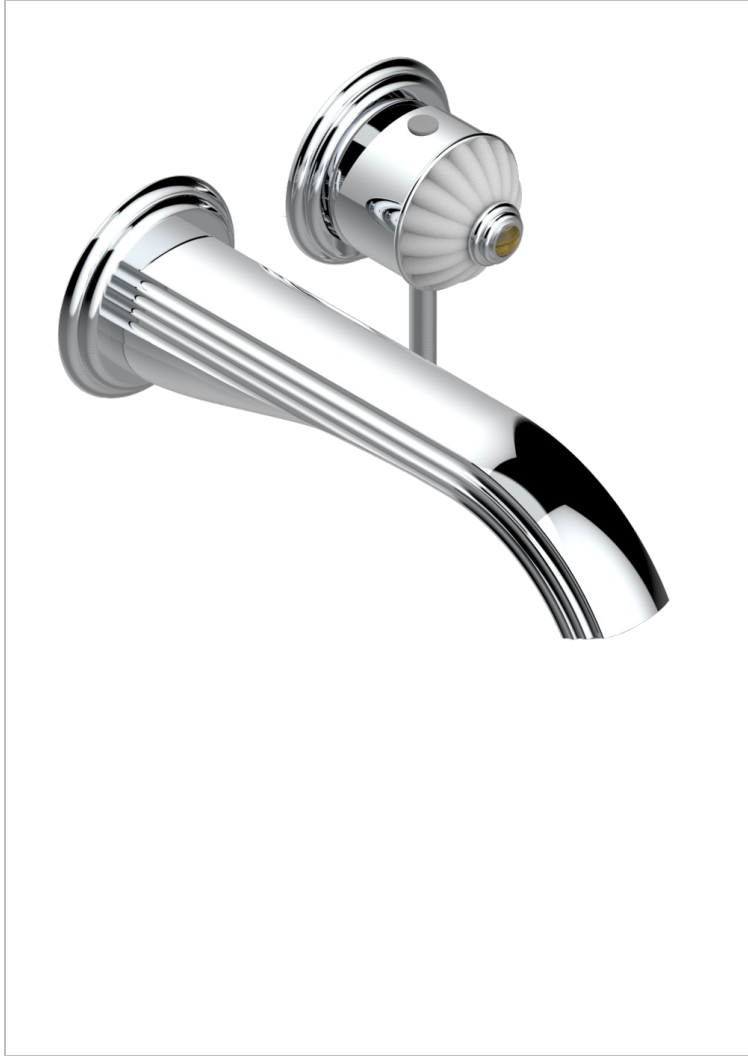

VOGUE ТИГРОВЫЙ ГЛАЗ

A8R-6541B

THG[®]
PARIS

Trim only for Built-in basin mixer with spout (two x 1/2" inlets and one 1/2" outlet), without waste

ХАРАКТЕРИСТИКИ

- Vogue тигровый глаз
- Trim only for Built-in basin mixer with spout (two x 1/2" inlets and one 1/2" outlet), without waste

СВЯЗАННЫЕ ТОВАРНЫЕ ПОЗИЦИИ

- Ref. G00-5840/MA Внутренняя часть для гигиенического душа со смесителем, усил. шлангом и лейкой с клапаном

ДОСТУПНЫЕ ВАРИАНТЫ ПОКРЫТИЙ

Black ceram - D30
Blush PVD - H62
Graphite PVD - H64
Matt Umber PVD - H67
Matt blush PVD - H60
Matt graphite PVD - H65

Umber PVD - H66
Бронза - D01
Золото - F01
Матовая красная старинная медь - H07
Матовое золото - F07
Матовое светлое золото - F31

Матовый никель - C01
Матовый хром - C02
Никель - B01
Покрытие PVD бронза - F33
Покрытие PVD золотистый цвет - H52
Покрытие PVD латунь - H49