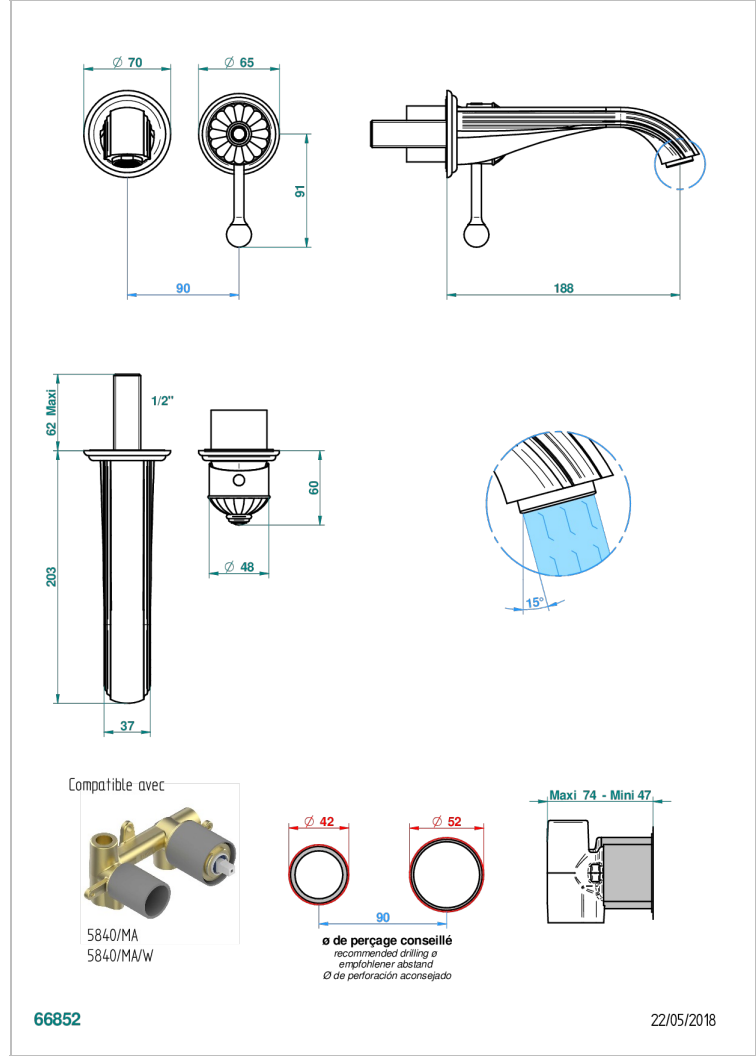

VOGUE ТИГРОВЫЙ ГЛАЗ

A8R-6541B

THG[®]
PARIS

Trim only for Built-in basin mixer with spout (two x 1/2" inlets and one 1/2" outlet), without waste

ХАРАКТЕРИСТИКИ

- Vogue тигровый глаз
- Trim only for Built-in basin mixer with spout (two x 1/2" inlets and one 1/2" outlet), without waste

СВЯЗАННЫЕ ТОВАРНЫЕ ПОЗИЦИИ

- Ref. G00-5840/MA Внутренняя часть для гигиенического душа со смесителем, усил. шлангом и лейкой с клапаном

ДОСТУПНЫЕ ВАРИАНТЫ ПОКРЫТИЙ

Black ceram - D30
Blush PVD - H62
Graphite PVD - H64
Matt Umber PVD - H67
Matt blush PVD - H60
Matt graphite PVD - H65