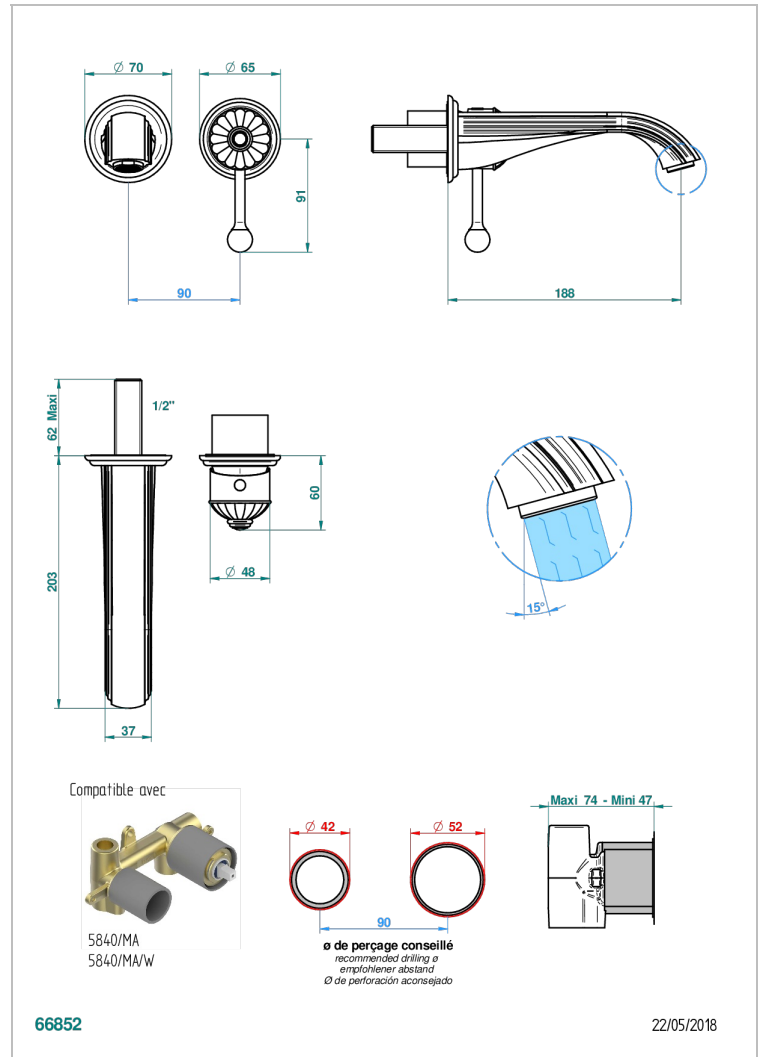

VOGUE OEIL DE TIGRE

A8R-6541B

THG[®]
PARIS

Garniture pour mitigeur de lavabo mural, à encastrer (2 arrivées 1/2" et 1 sortie 1/2") avec bec

CARACTÉRISTIQUES

- Vogue Oeil de tigre
- Garniture pour mitigeur de lavabo mural, à encastrer (2 arrivées 1/2" et 1 sortie 1/2") avec bec

PRODUITS ASSOCIÉS

- Ref. G00-5840/MA Partie à encastrer pour mitigeur mural à encastrer avec sortie F 1/2

FINITIONS DISPONIBLES

Bronze clair - D01
Chromé - A02
Chromé / doré - G02
Chromé mat - C02
Doré brillant - F01
Doré mat - F07

Nickel brillant - B01
Nickel mat - C01
Noir mat céramique - D30
Or pâle - F30
Or pâle mat - F31
Pvd blush - H62

Pvd blush mat - H60
Pvd couleur bronze brown - F33
Pvd couleur bronze brown - mat - F34
Pvd couleur doré - H52
Pvd couleur doré mat - H53
Pvd couleur laiton - H49