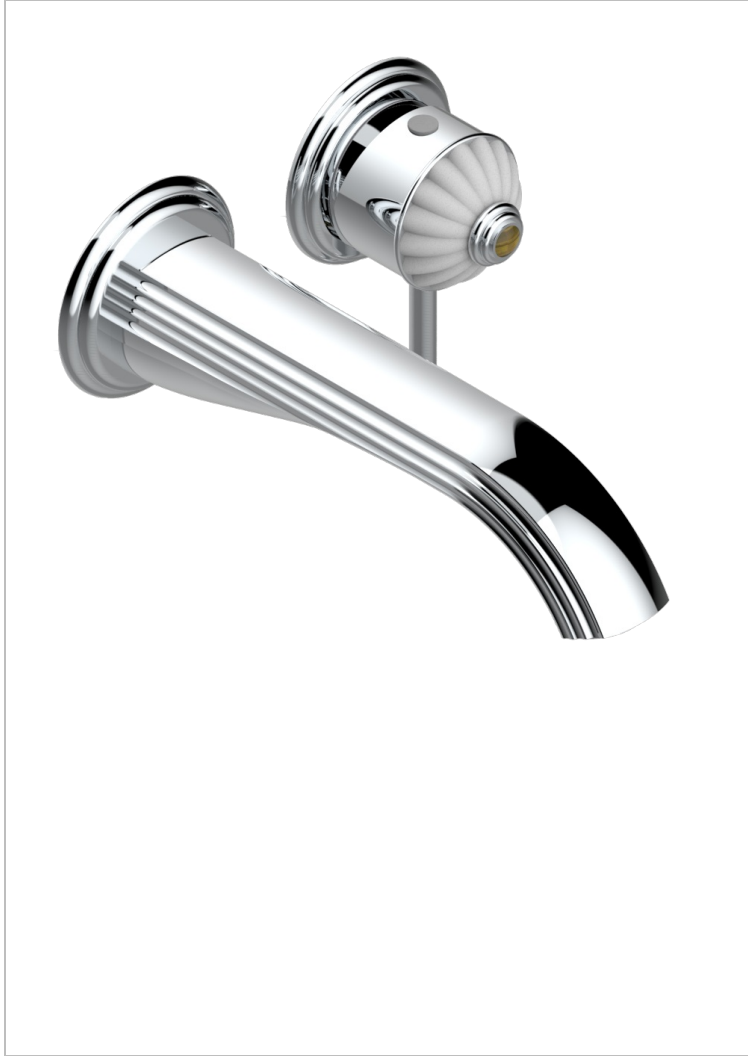

# VOGUE OJO DE TIGRE

A8R-6541B

THG<sup>®</sup>  
PARIS

Trim only for Built-in basin mixer with spout (two x 1/2" inlets and one 1/2" outlet), without waste

## CARACTERÍSTICAS

- Vogue Ojo de Tigre
- Trim only for Built-in basin mixer with spout (two x 1/2" inlets and one 1/2" outlet), without waste

## PRODUCTOS RELACIONADOS

- Ref. G00-5840/MA Parte empotrada para mezclador mural con salida hembra 1/2

## ACABADOS DISPONIBLES

Bronce claro - D01  
Cerámica negra mate - D30  
Cobre viejo mate - H07  
Cromo - A02  
Cromo / dorado - G02  
Cromo mate - C02

Dorado - F01  
Dorado mate - F07  
Dorado pálido - F30  
Dorado pálido mate (sin barniz) - F31  
Níquel - B01  
Níquel mate - C01