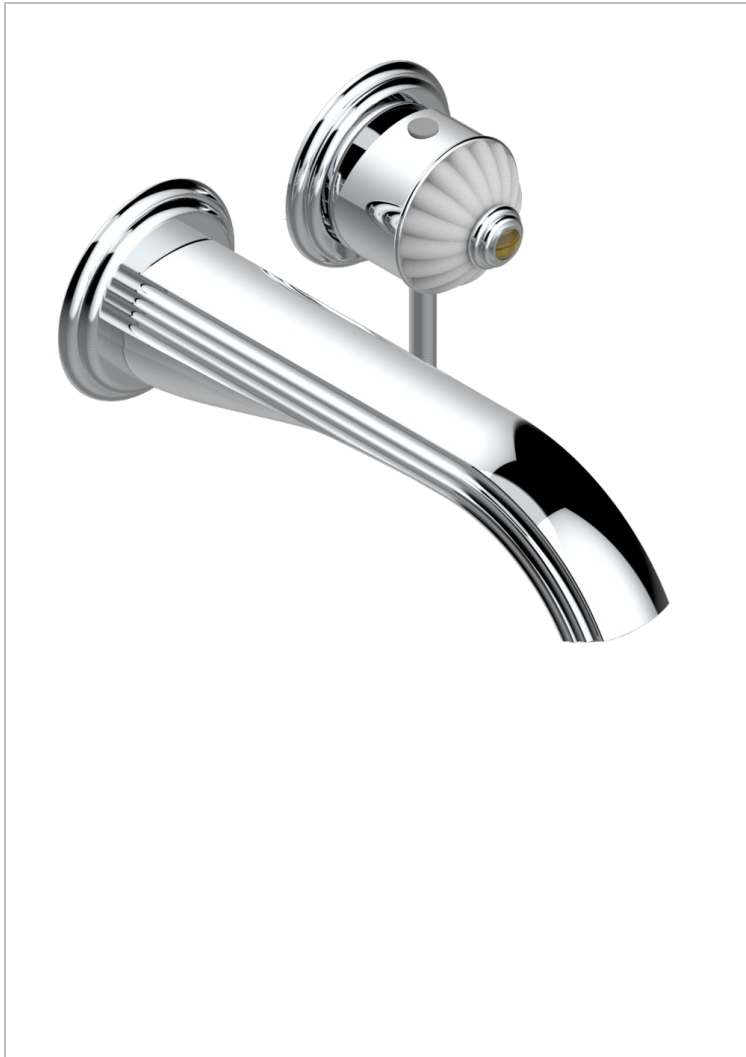

# VOGUE, TIGERAUGE

A8R-6541B

Garnitur für Unterputz-Waschtisch-Einhandmischer mit Auslauf

THG<sup>®</sup>  
PARIS

## EIGENSCHAFTEN

- Vogue, Tigerauge
- Garnitur für Unterputz-Waschtisch-Einhandmischer mit Auslauf

## ÄHNLICHE PRODUKTE

- Ref. G00-5840/MA Up-teil für up-mischer, 1/2"

## VERFÜGBARE OBERFLÄCHEN

Altnickel - H28  
Blassgold - F30  
Blassgold matt unlackiert - F31  
Bronze hell - D01  
Chrom - A02  
Chrom / gold - G02

Chrom matt - C02  
Gold - F01  
Gold matt - F07  
Kupfer altrot matt lackiert - H07  
Mattschwarz keramik - D30  
Nickel matt - C01