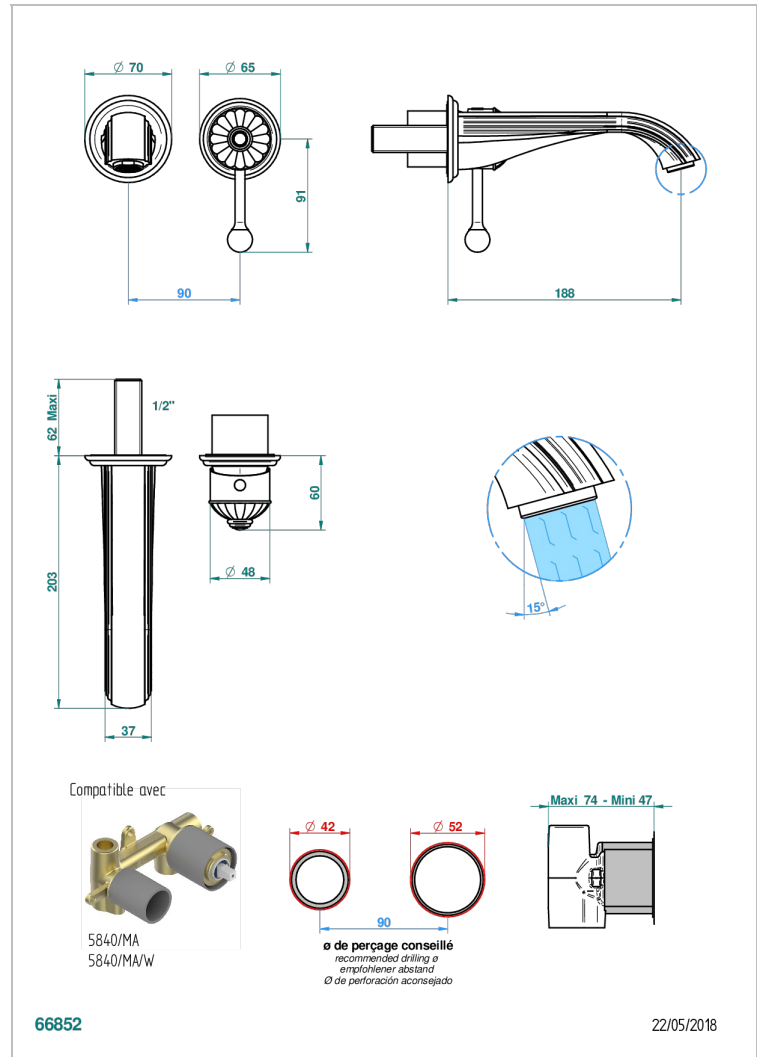

# VOGUE, TIGERAUGE

A8R-6541B

Garnitur für Unterputz-Waschtisch-Einhandmischer mit Auslauf

THG<sup>®</sup>  
PARIS

## EIGENSCHAFTEN

- Vogue, Tigerauge
- Garnitur für Unterputz-Waschtisch-Einhandmischer mit Auslauf

## ÄHNLICHE PRODUKTE

- Ref. G00-5840/MA Up-teil für up-mischer, 1/2"

## VERFÜGBARE OBERFLÄCHEN

Altnickel - H28  
Blassgold - F30  
Blassgold matt unlackiert - F31  
Bronze hell - D01  
Chrom - A02  
Chrom / gold - G02

Chrom matt - C02  
Gold - F01  
Gold matt - F07  
Kupfer altrot matt lackiert - H07  
Mattschwarz keramik - D30  
Nickel matt - C01