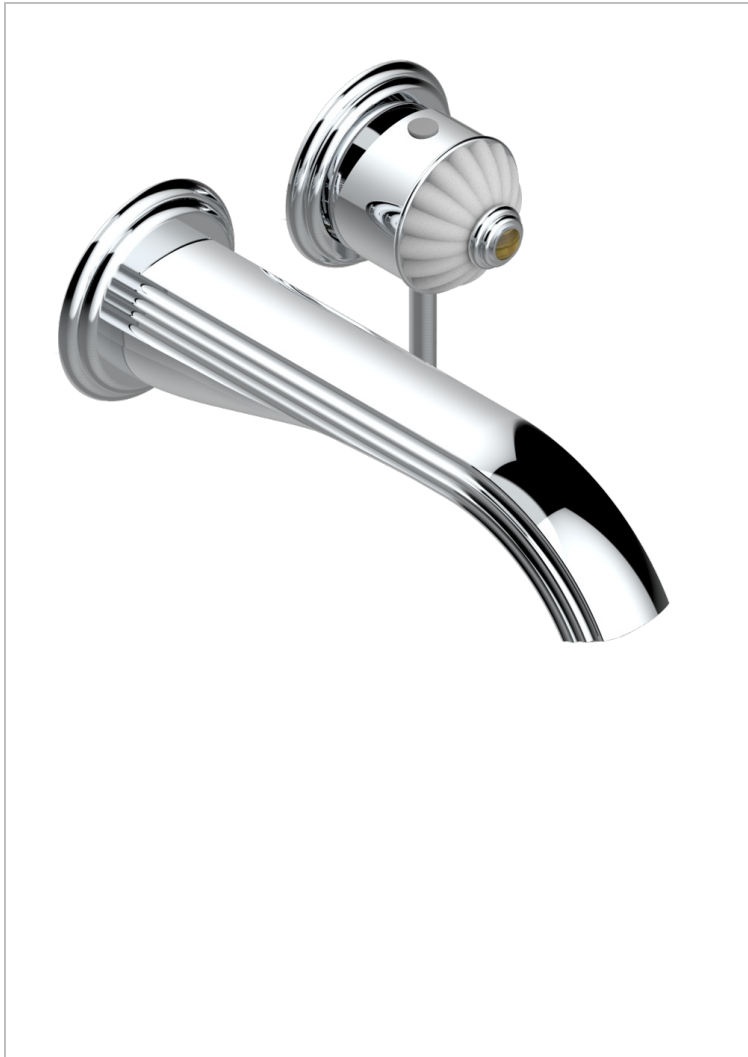

# VOGUE ТИГРОВЫЙ ГЛАЗ

A8R-6541B

THG  
PARIS

Trim only for Built-in basin mixer with spout (two x 1/2" inlets and one 1/2" outlet), without waste

## ХАРАКТЕРИСТИКИ

- Vogue тигровый глаз
- Trim only for Built-in basin mixer with spout (two x 1/2" inlets and one 1/2" outlet), without waste

## СВЯЗАННЫЕ ТОВАРНЫЕ ПОЗИЦИИ

- Ref. G00-5840/MA Внутренняя часть для гигиенического душа со смесителем, усил. шлангом и лейкой с клапаном

## ДОСТУПНЫЕ ВАРИАНТЫ ПОКРЫТИЙ

Black ceram - D30  
Blush PVD - H62  
Graphite PVD - H64  
Matt Umber PVD - H67  
Matt blush PVD - H60  
Matt graphite PVD - H65

Umber PVD - H66  
Бронза - D01  
Золото - F01  
Матовая красная старинная медь - H07  
Матовое золото - F07  
Матовое светлое золото - F31