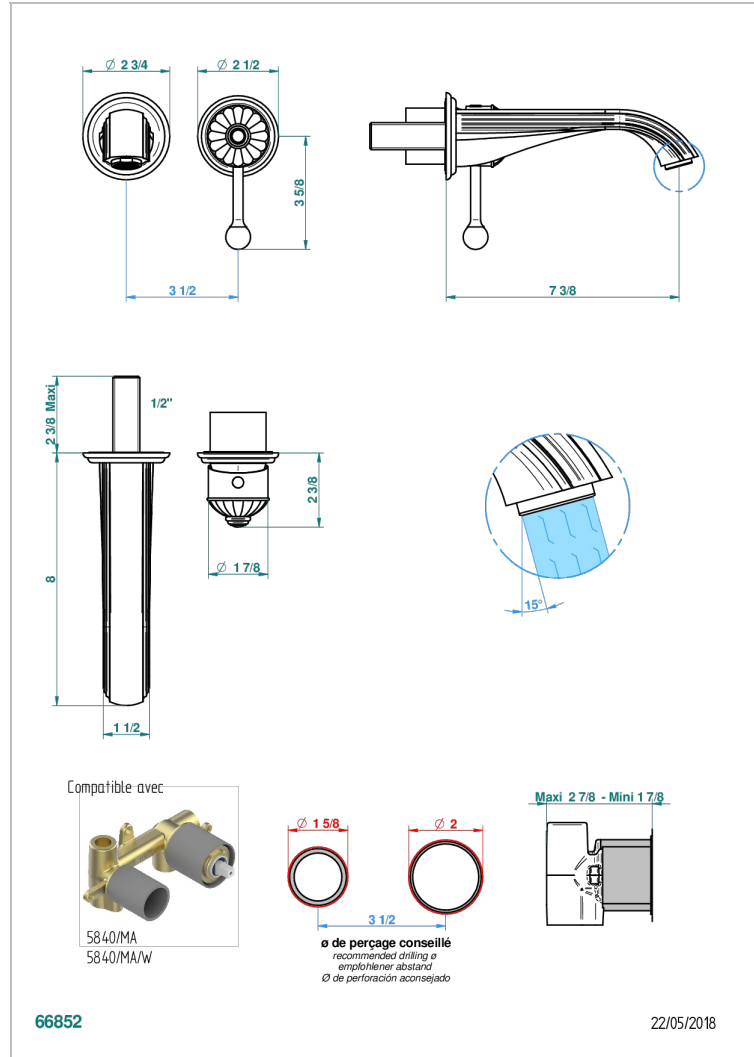

# VOGUE ТИГРОВЫЙ ГЛАЗ

A8R-6541B

THG  
PARIS

Trim only for Built-in basin mixer with spout (two x 1/2" inlets and one 1/2" outlet), without waste

## ХАРАКТЕРИСТИКИ

- Vogue тигровый глаз
- Trim only for Built-in basin mixer with spout (two x 1/2" inlets and one 1/2" outlet), without waste

## СВЯЗАННЫЕ ТОВАРНЫЕ ПОЗИЦИИ

- Ref. G00-5840/MA Внутренняя часть для гигиенического душа со смесителем, усил. шлангом и лейкой с клапаном