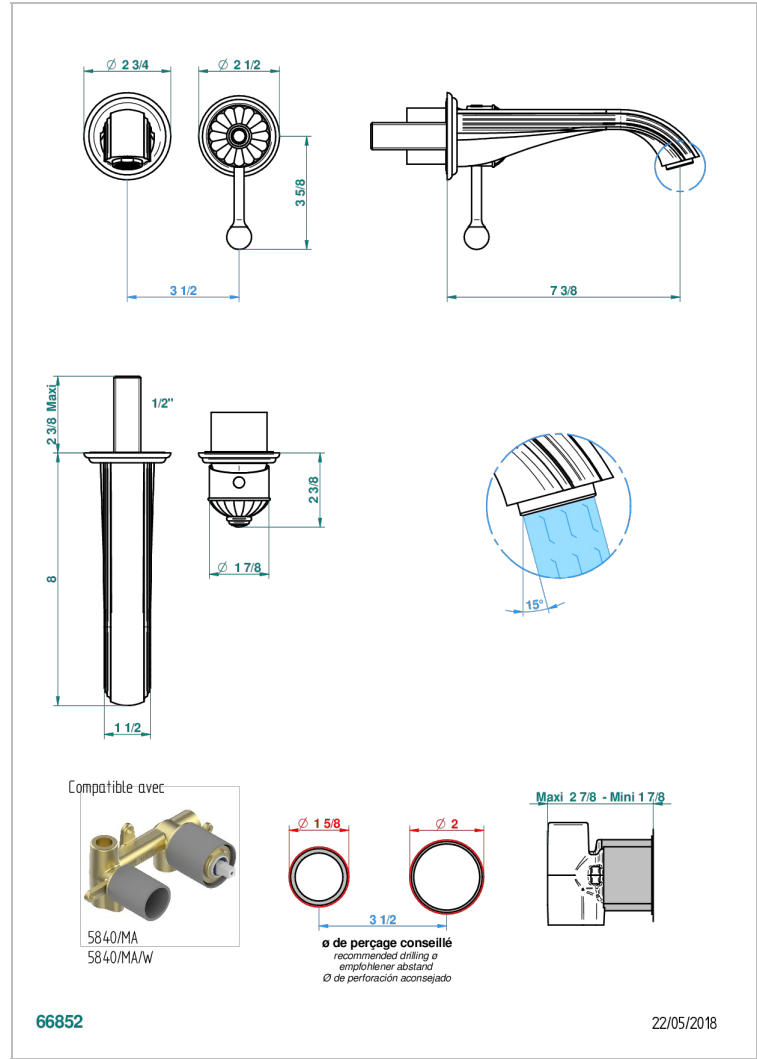

# VOGUE OEIL DE TIGRE

A8R-6541B

THG<sup>®</sup>  
PARIS

Garniture pour mitigeur de lavabo mural, à encastrer ( 2 arrivées 1/2" et 1 sortie 1/2") avec bec

## CARACTÉRISTIQUES

- Vogue Oeil de tigre
- Garniture pour mitigeur de lavabo mural, à encastrer ( 2 arrivées 1/2" et 1 sortie 1/2") avec bec

## PRODUITS ASSOCIÉS

- Ref. G00-5840/MA Partie à encastrer pour mitigeur mural à encastrer avec sortie F 1/2