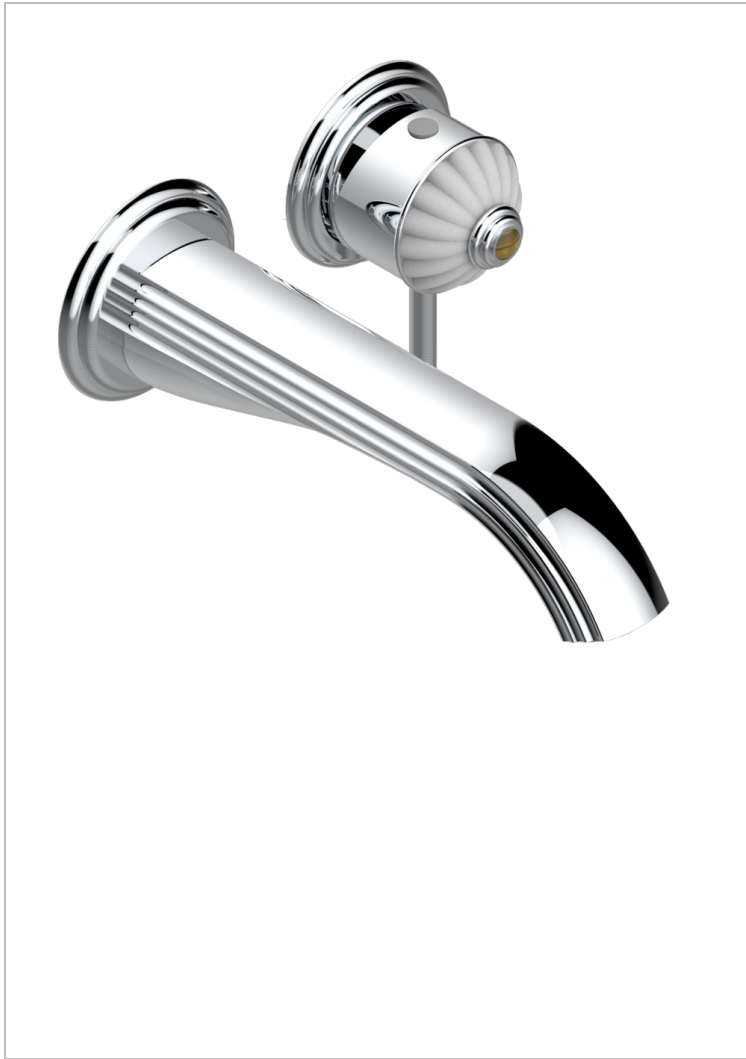

# VOGUE OEIL DE TIGRE

A8R-6541B

THG<sup>®</sup>  
PARIS

Garniture pour mitigeur de lavabo mural, à encastrer ( 2 arrivées 1/2" et 1 sortie 1/2") avec bec

## CARACTÉRISTIQUES

- Vogue Oeil de tigre
- Garniture pour mitigeur de lavabo mural, à encastrer ( 2 arrivées 1/2" et 1 sortie 1/2") avec bec

## PRODUITS ASSOCIÉS

- Ref. G00-5840/MA Partie à encastrer pour mitigeur mural à encastrer avec sortie F 1/2

## FINITIONS DISPONIBLES

Bronze clair - D01  
Chromé - A02  
Chromé / doré - G02  
Chromé mat - C02  
Doré brillant - F01  
Doré mat - F07

Nickel brillant - B01  
Nickel mat - C01  
Noir mat céramique - D30  
Or pâle - F30  
Or pâle mat - F31  
Pvd blush - H62