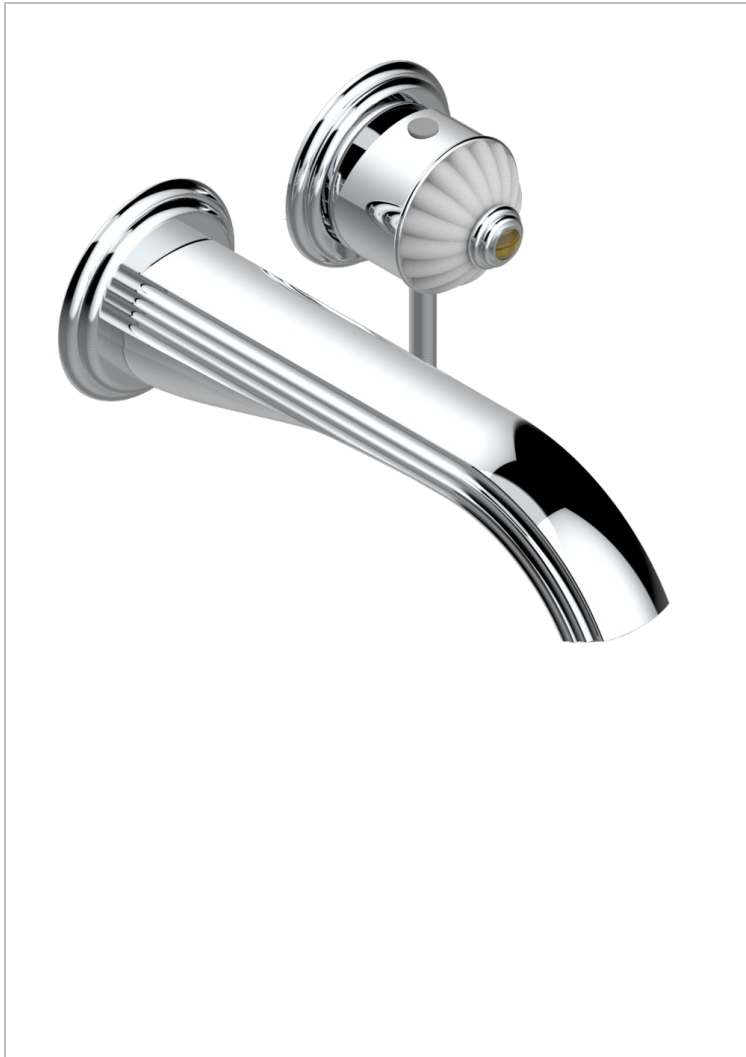

VOGUE OJO DE TIGRE

A8R-6541B

THG
PARIS

Trim only for Built-in basin mixer with spout (two x 1/2" inlets and one 1/2" outlet), without waste

CARACTERÍSTICAS

- Vogue Ojo de Tigre
- Trim only for Built-in basin mixer with spout (two x 1/2" inlets and one 1/2" outlet), without waste

PRODUCTOS RELACIONADOS

- Ref. G00-5840/MA Parte empotrada para mezclador mural con salida hembra 1/2

ACABADOS DISPONIBLES

Bronce claro - D01
Cerámica negra mate - D30
Cobre viejo mate - H07
Cromo - A02
Cromo / dorado - G02
Cromo mate - C02

Dorado - F01
Dorado mate - F07
Dorado pálido - F30
Dorado pálido mate (sin barniz) - F31
Níquel - B01
Níquel mate - C01

Níquel viejo - H28
Pvd blush - H62
Pvd blush mate - H60
Pvd color latón - H49
Pvd color latón mate - H50
Pvd color níquel - H55