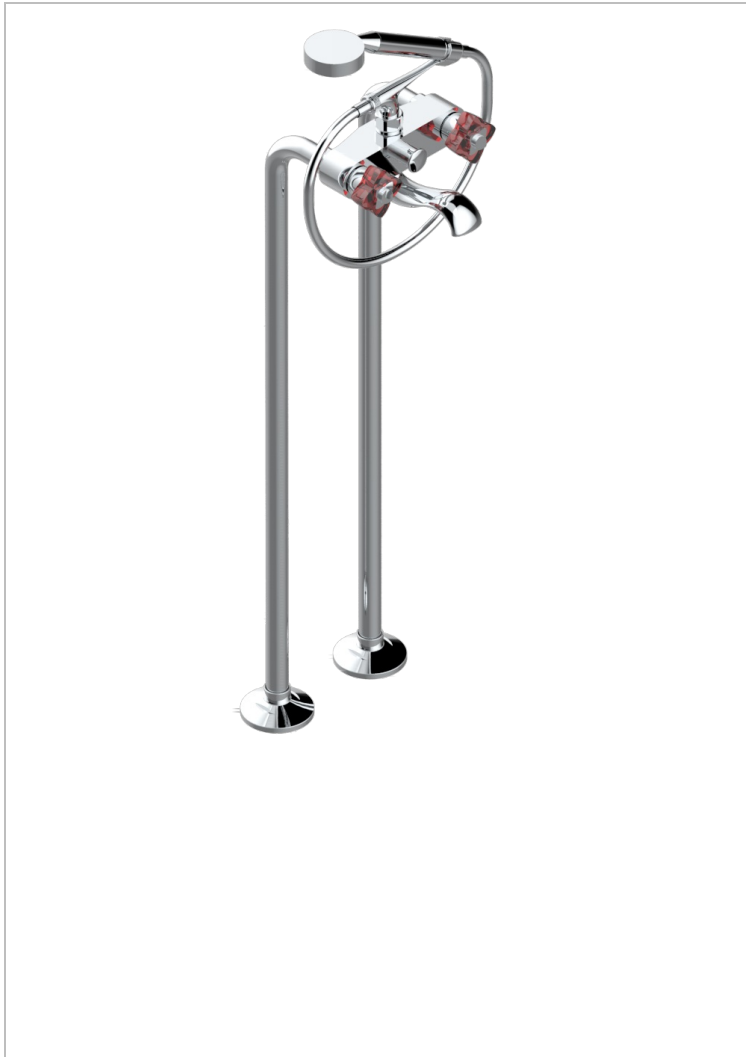

# PETALE DE CRISTAL ROUGE

U6C-13CS

Mélangeur bain douche sur colonnes pour fixation au sol

THG<sup>®</sup>  
PARIS

## CARACTÉRISTIQUES

- ACS : 21ACCLY034

## FINITIONS DISPONIBLES

Bronze clair - D01  
Chromé - A02  
Chromé / doré - G02  
Chromé mat - C02  
Doré brillant - F01  
Doré mat - F07

Nickel brillant - B01  
Nickel mat - C01  
Noir mat céramique - D30  
Or pâle - F30  
Or pâle mat - F31  
Pvd blush - H62