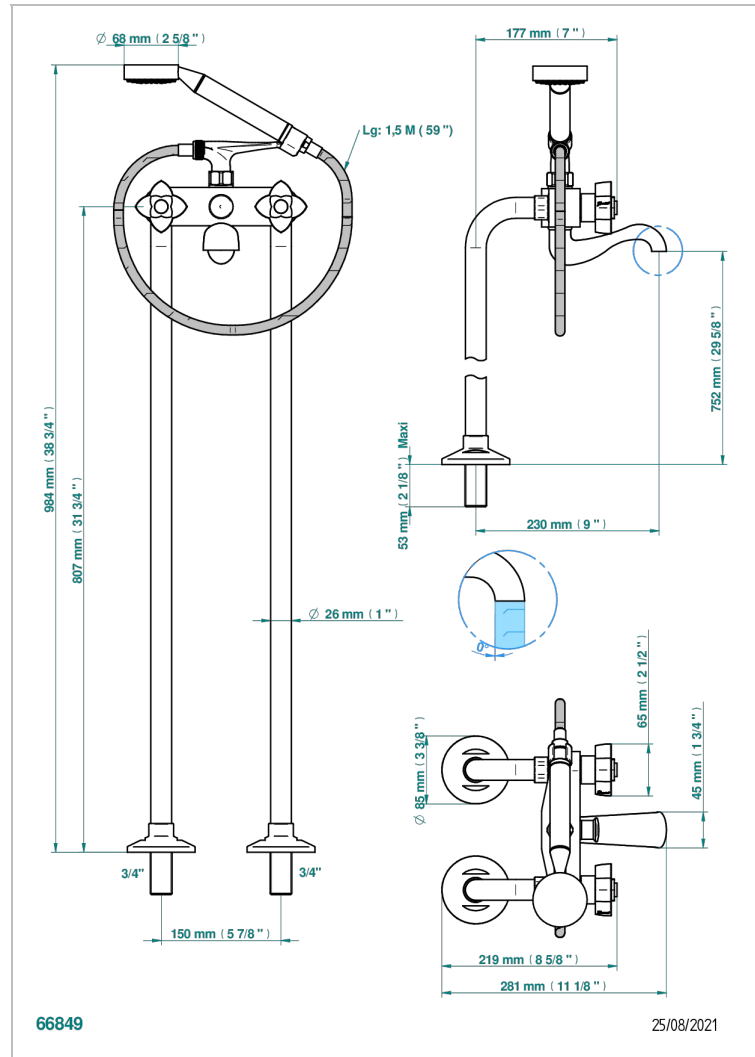

# PETALE DE CRISTAL ROUGE

U6C-13CS

Mélangeur bain douche sur colonnes pour fixation au sol

THG<sup>®</sup>  
PARIS

## CARACTÉRISTIQUES

- ACS : 21ACCLY034