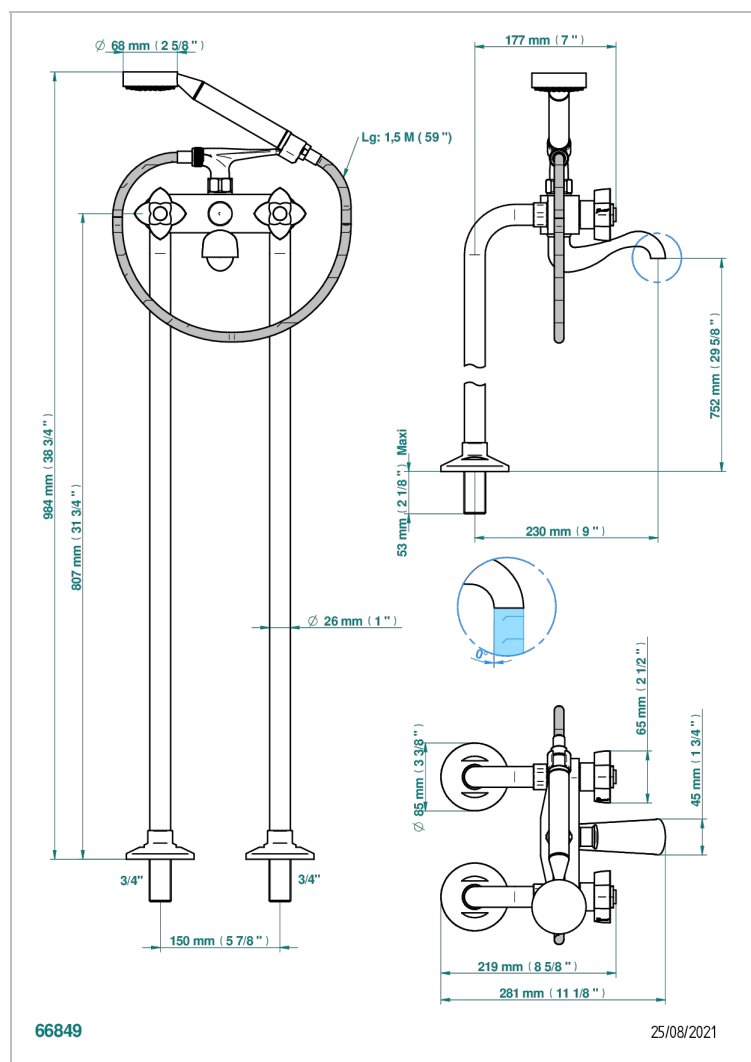

PETALE DE CRISTAL - CRISTAL ROJO

U6C-13CS

Monobloc baño/ducha con columnas para fijación al suelo

THG[®]
PARIS

CARACTERÍSTICAS

- ACS : 21ACCLY034

ESTÁNDAR

ACABADOS DISPONIBLES

Bronce claro - D01
Cerámica negra mate - D30
Cobre viejo mate - H07
Cromo - A02
Cromo / dorado - G02
Cromo mate - C02

Dorado - F01
Dorado mate - F07
Dorado pálido - F30
Dorado pálido mate (sin barniz) - F31
Níquel - B01
Níquel mate - C01

Pvd marrón bronce mate - F34
Pvd umber - H66
Pvd umber mate - H67