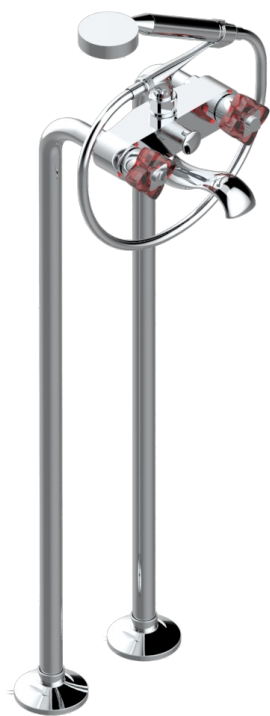

PETALE DE CRISTAL - CRISTAL ROJO

U6C-13CS

Monobloc baño/ducha con columnas para fijación al suelo

THG[®]
PARIS

CARACTERÍSTICAS

- ACS : 21ACCLY034

ESTÁNDAR

ACABADOS DISPONIBLES

Bronce claro - D01
Cerámica negra mate - D30
Cobre viejo mate - H07
Cromo - A02
Cromo / dorado - G02
Cromo mate - C02

Dorado - F01
Dorado mate - F07
Dorado pálido - F30
Dorado pálido mate (sin barniz) - F31
Níquel - B01
Níquel mate - C01

Níquel viejo - H28
Pvd blush - H62
Pvd blush mate - H60
Pvd color latón - H49
Pvd color latón mate - H50
Pvd color níquel - H55

Pvd color níquel mate - H56
Pvd color oro - H52
Pvd color oro mate - H53
Pvd grafito - H64
Pvd grafito mate - H65
Pvd marrón bronce - F33