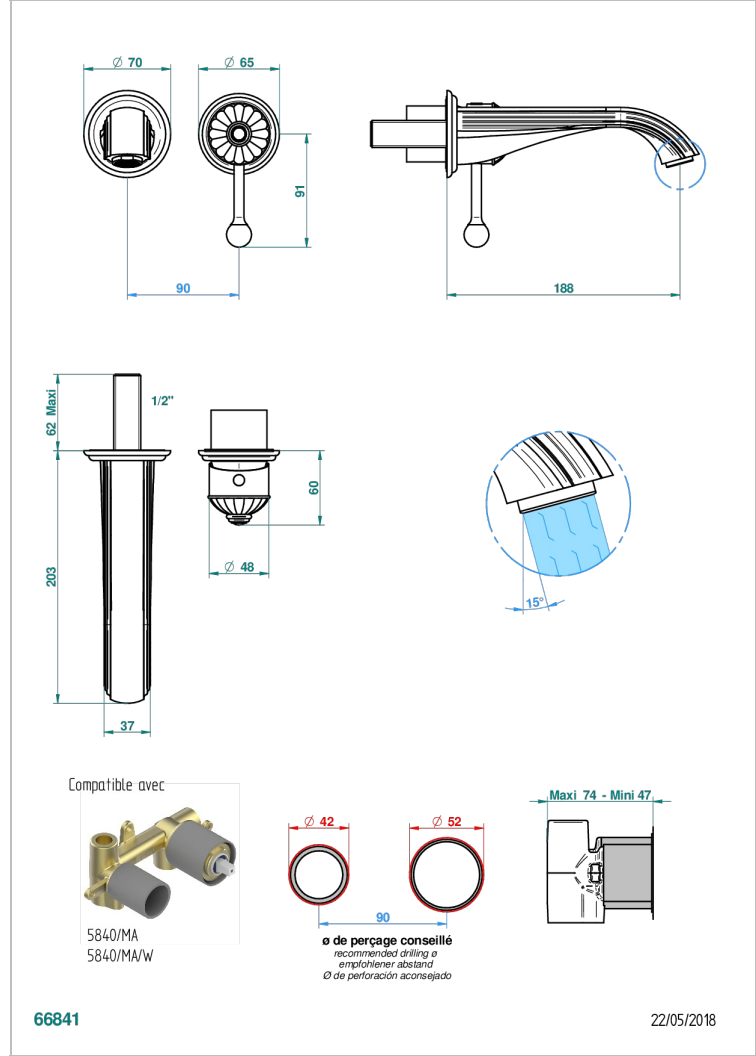

VOGUE ONYX NOIR

A8P-6541B

THG[®]
PARIS

Garniture pour mitigeur de lavabo mural, à encastrer (2 arrivées 1/2" et 1 sortie 1/2") avec bec

CARACTÉRISTIQUES

- Vogue Onyx noir
- Garniture pour mitigeur de lavabo mural, à encastrer (2 arrivées 1/2" et 1 sortie 1/2") avec bec

PRODUITS ASSOCIÉS

- Ref. G00-5840/MA/W Partie à encastrer pour mitigeur mural à encastrer avec sortie F 1/2 - certifiée WRAS

FINITIONS DISPONIBLES

Bronze clair - D01
Chromé - A02
Chromé / doré - G02
Chromé mat - C02
Doré brillant - F01
Doré mat - F07

Nickel brillant - B01
Nickel mat - C01
Noir mat céramique - D30
Or pâle - F30
Or pâle mat - F31
Pvd blush - H62

Pvd blush mat - H60
Pvd couleur bronze brown - F33
Pvd couleur bronze brown - mat - F34
Pvd couleur doré - H52
Pvd couleur doré mat - H53
Pvd couleur laiton - H49